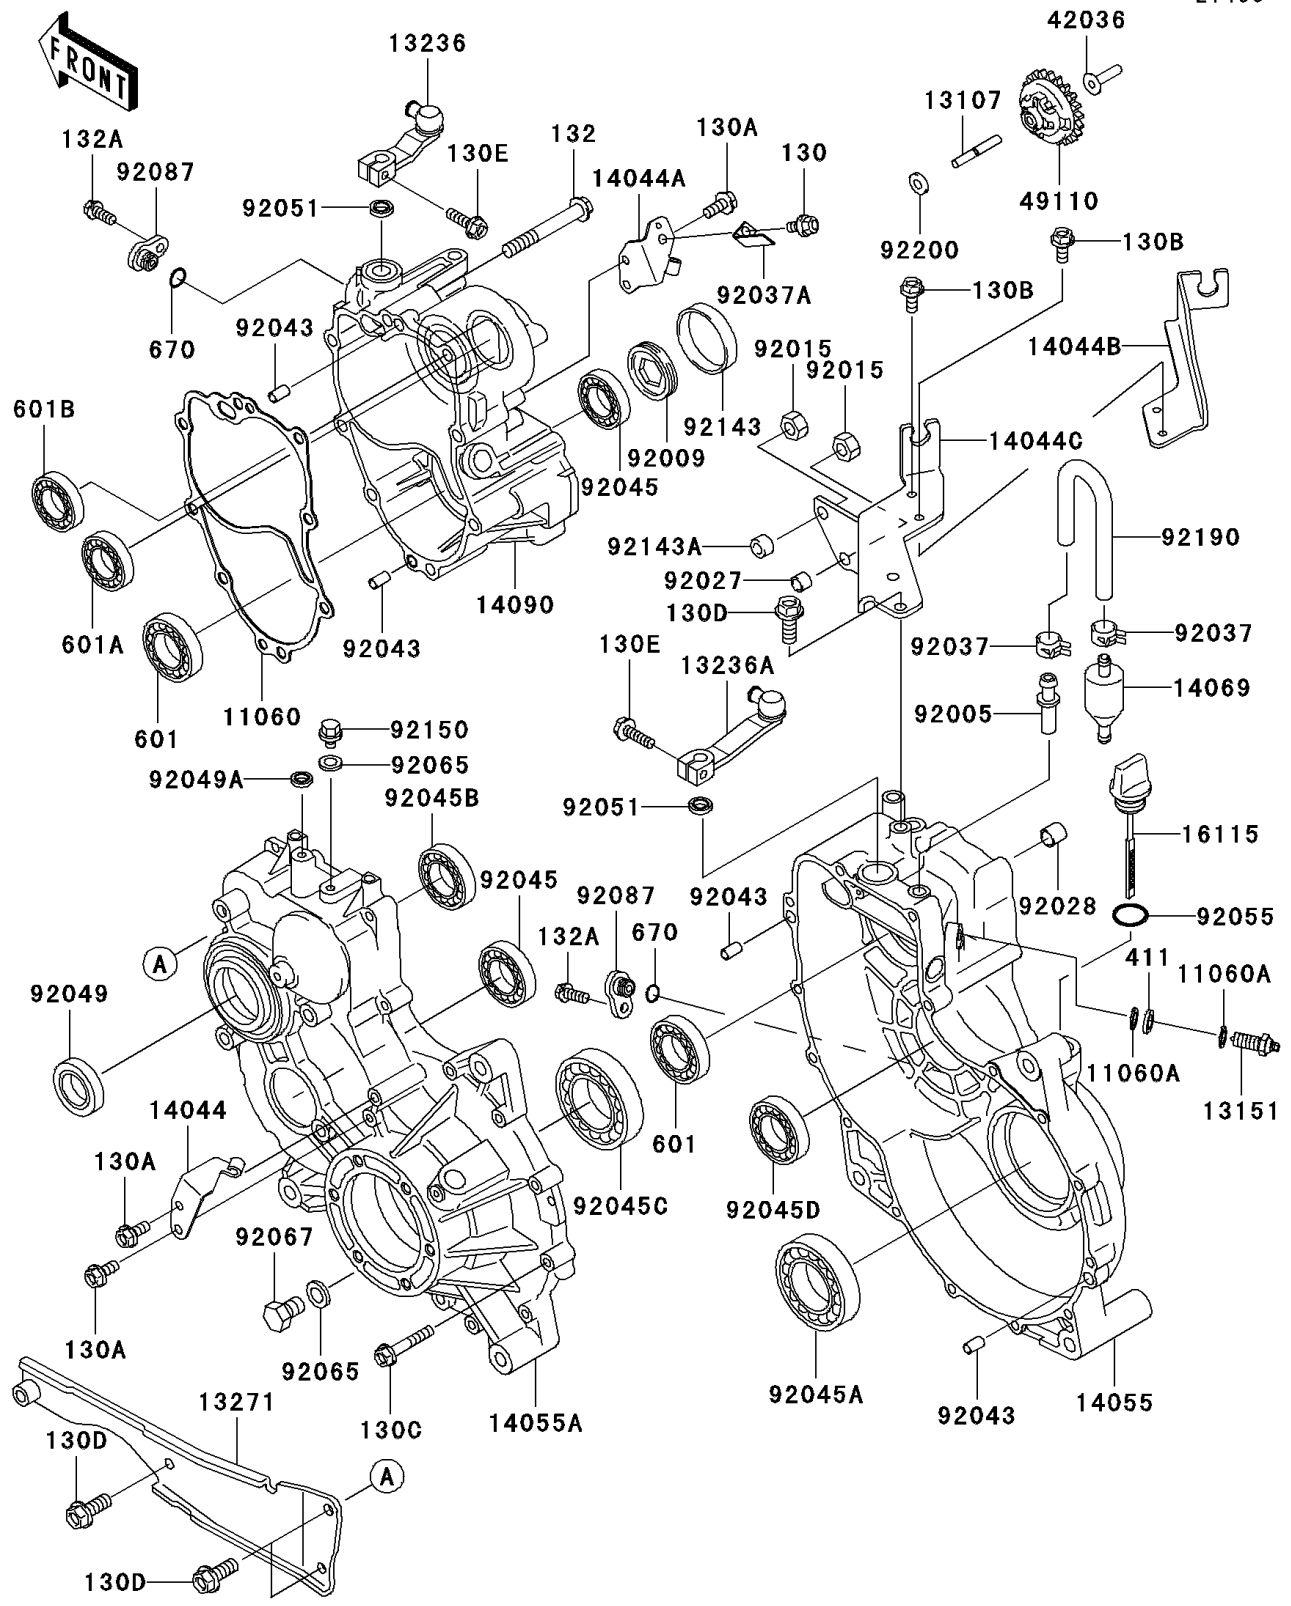

# Mule 3010 4x4 Hardwoods Green HD PARTS DIAGRAM

Gear Box

E1450

# Mule 3010 4x4 Hardwoods Green HD PARTS LIST

Gear Box

ITEM NAME	PART NUMBER	QUANTITY
-----------	-------------	----------