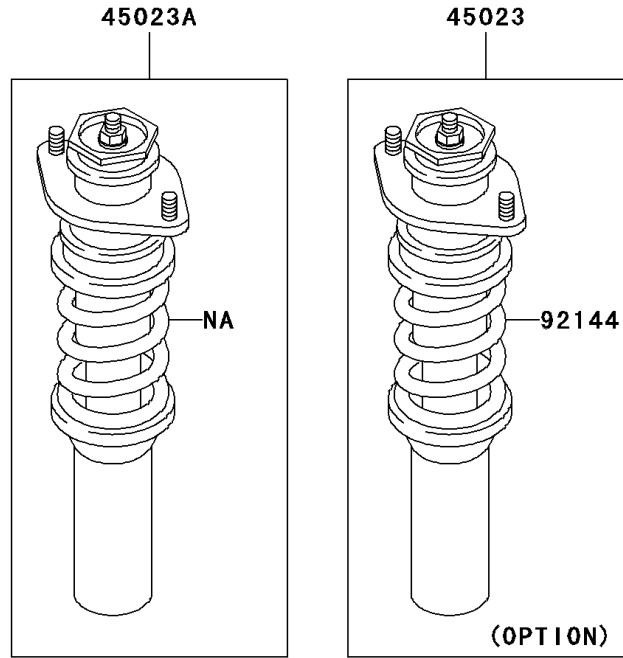

Mule 3010 4x4 Hardwoods Green HD PARTS DIAGRAM

Shock Absorber(s)

F2280

Mule 3010 4x4 Hardwoods Green HD PARTS LIST

Shock Absorber(s)

| ITEM NAME | PART NUMBER | QUANTITY |
|---------------------------------------|-------------|----------|
| SHOCKABSORBER,RR (Ref # 45014) | 45014-1435 | 2 |
| STRUT,FR,K=3.13 (Ref # 45023) | 45023-1006 | 2 |
| STRUT,FR,K=1.95 (Ref # 45023A) | 45023-1013 | 2 |
| DAMPER,SHOCKABSORBER (Ref # 92075) | 92075-1784 | 4 |
| SPRING,STRUT,K=30.7N/MM (Ref # 92144) | 92144-1919 | 2 |