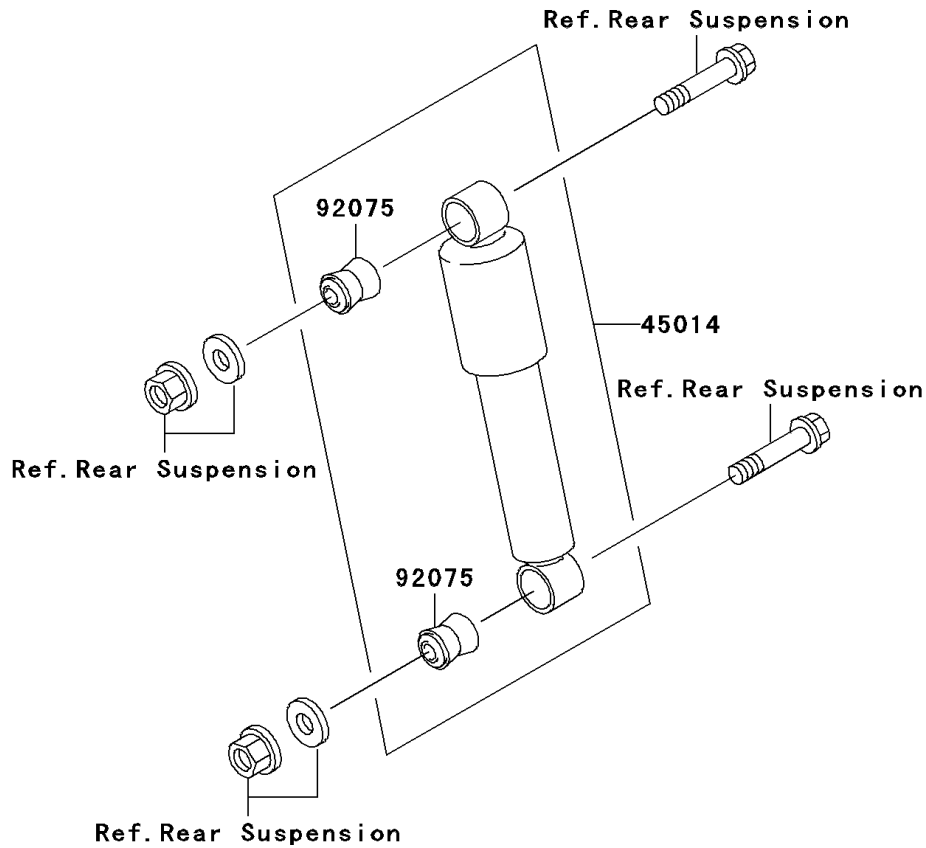

Mule 3010 4x4 Hardwoods Green HD PARTS DIAGRAM

Shock Absorber(s)

F2280

Mule 3010 4x4 Hardwoods Green HD PARTS LIST

Shock Absorber(s)

| ITEM NAME | PART NUMBER | QUANTITY |
|---------------------------------------|-------------|----------|
| SHOCKABSORBER,RR (Ref # 45014) | 45014-1435 | 2 |
| STRUT,FR,K=3.13 (Ref # 45023) | 45023-1006 | 2 |
| STRUT,FR,K=1.95 (Ref # 45023A) | 45023-1013 | 2 |
| DAMPER,SHOCKABSORBER (Ref # 92075) | 92075-1784 | 4 |
| SPRING,STRUT,K=30.7N/MM (Ref # 92144) | 92144-1919 | 2 |