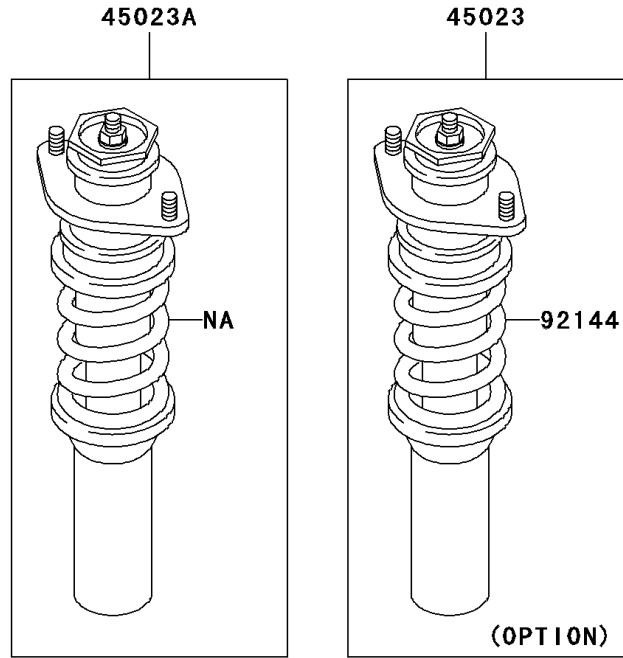

Mule 3010 4x4 Hardwoods Green HD PARTS DIAGRAM

Shock Absorber(s)

F2280

Mule 3010 4x4 Hardwoods Green HD PARTS LIST

Shock Absorber(s)

ITEM NAME	PART NUMBER	QUANTITY
-----------	-------------	----------