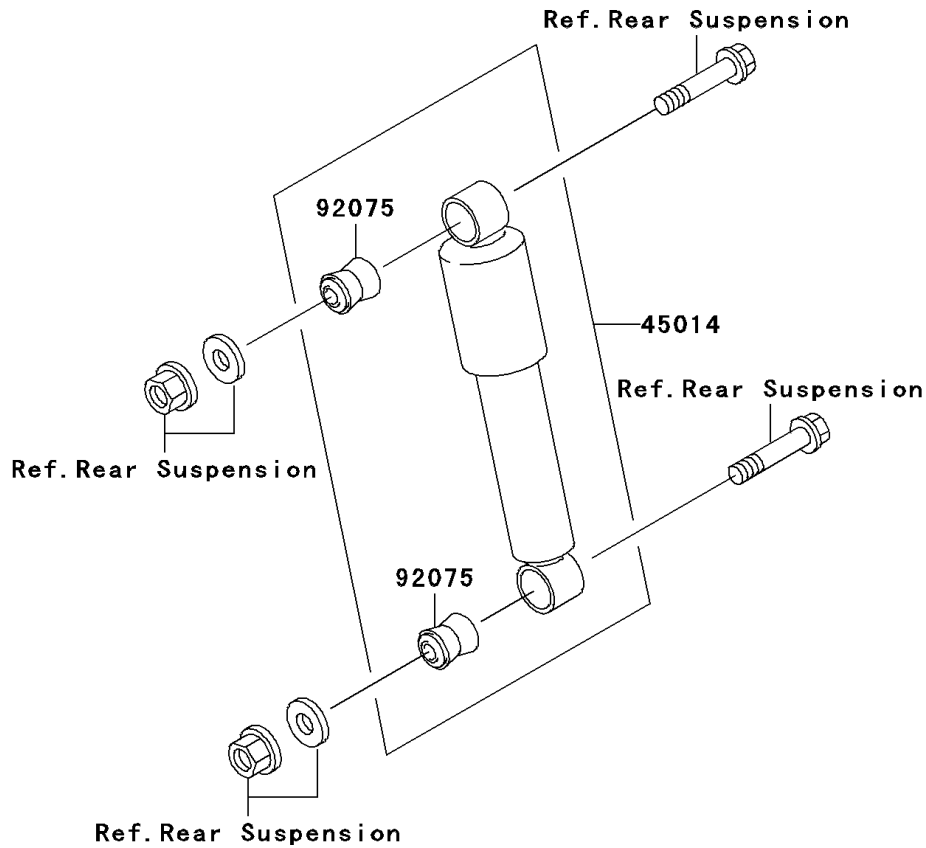

Mule 3010 4x4 Hardwoods Green HD PARTS DIAGRAM

Shock Absorber(s)

F2280

Mule 3010 4x4 Hardwoods Green HD PARTS LIST

Shock Absorber(s)

ITEM NAME	PART NUMBER	QUANTITY
-----------	-------------	----------