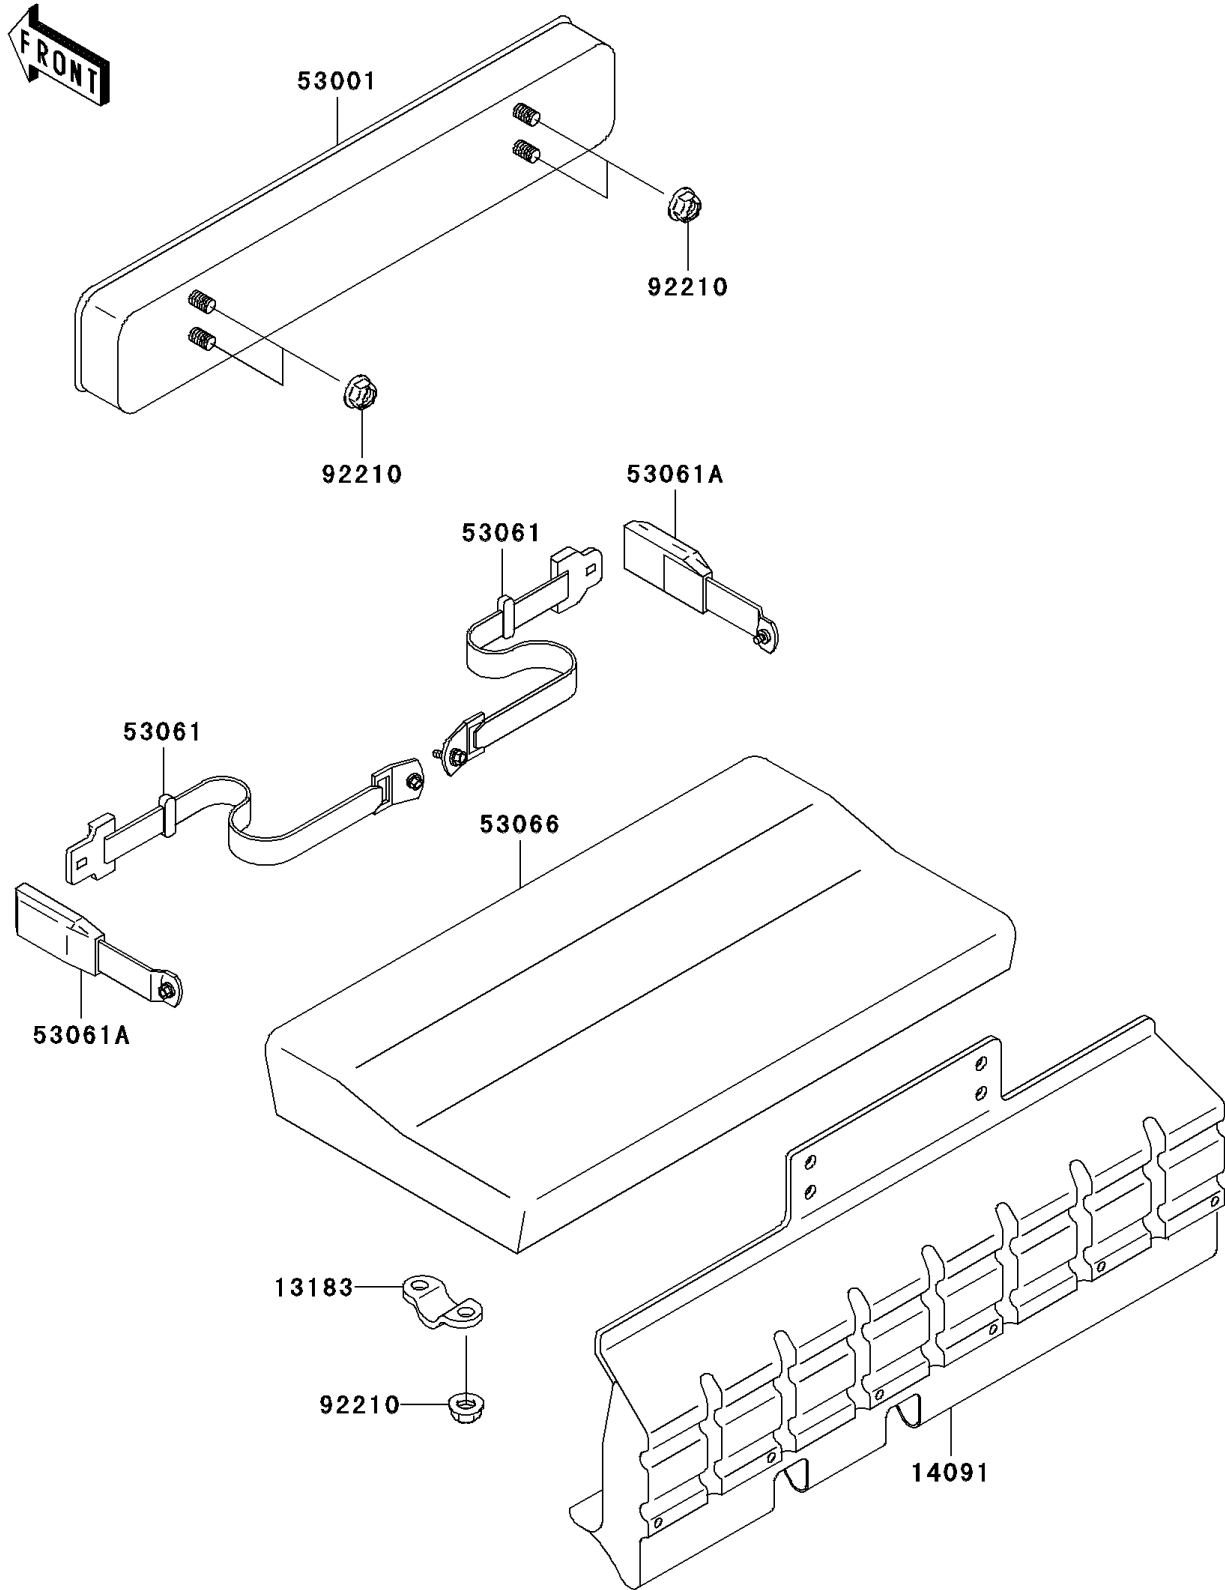

Mule 3010 4x4 Hardwoods Green HD PARTS DIAGRAM

Seat

F2510

Mule 3010 4x4 Hardwoods Green HD PARTS LIST

Seat

ITEM NAME	PART NUMBER	QUANTITY
-----------	-------------	----------