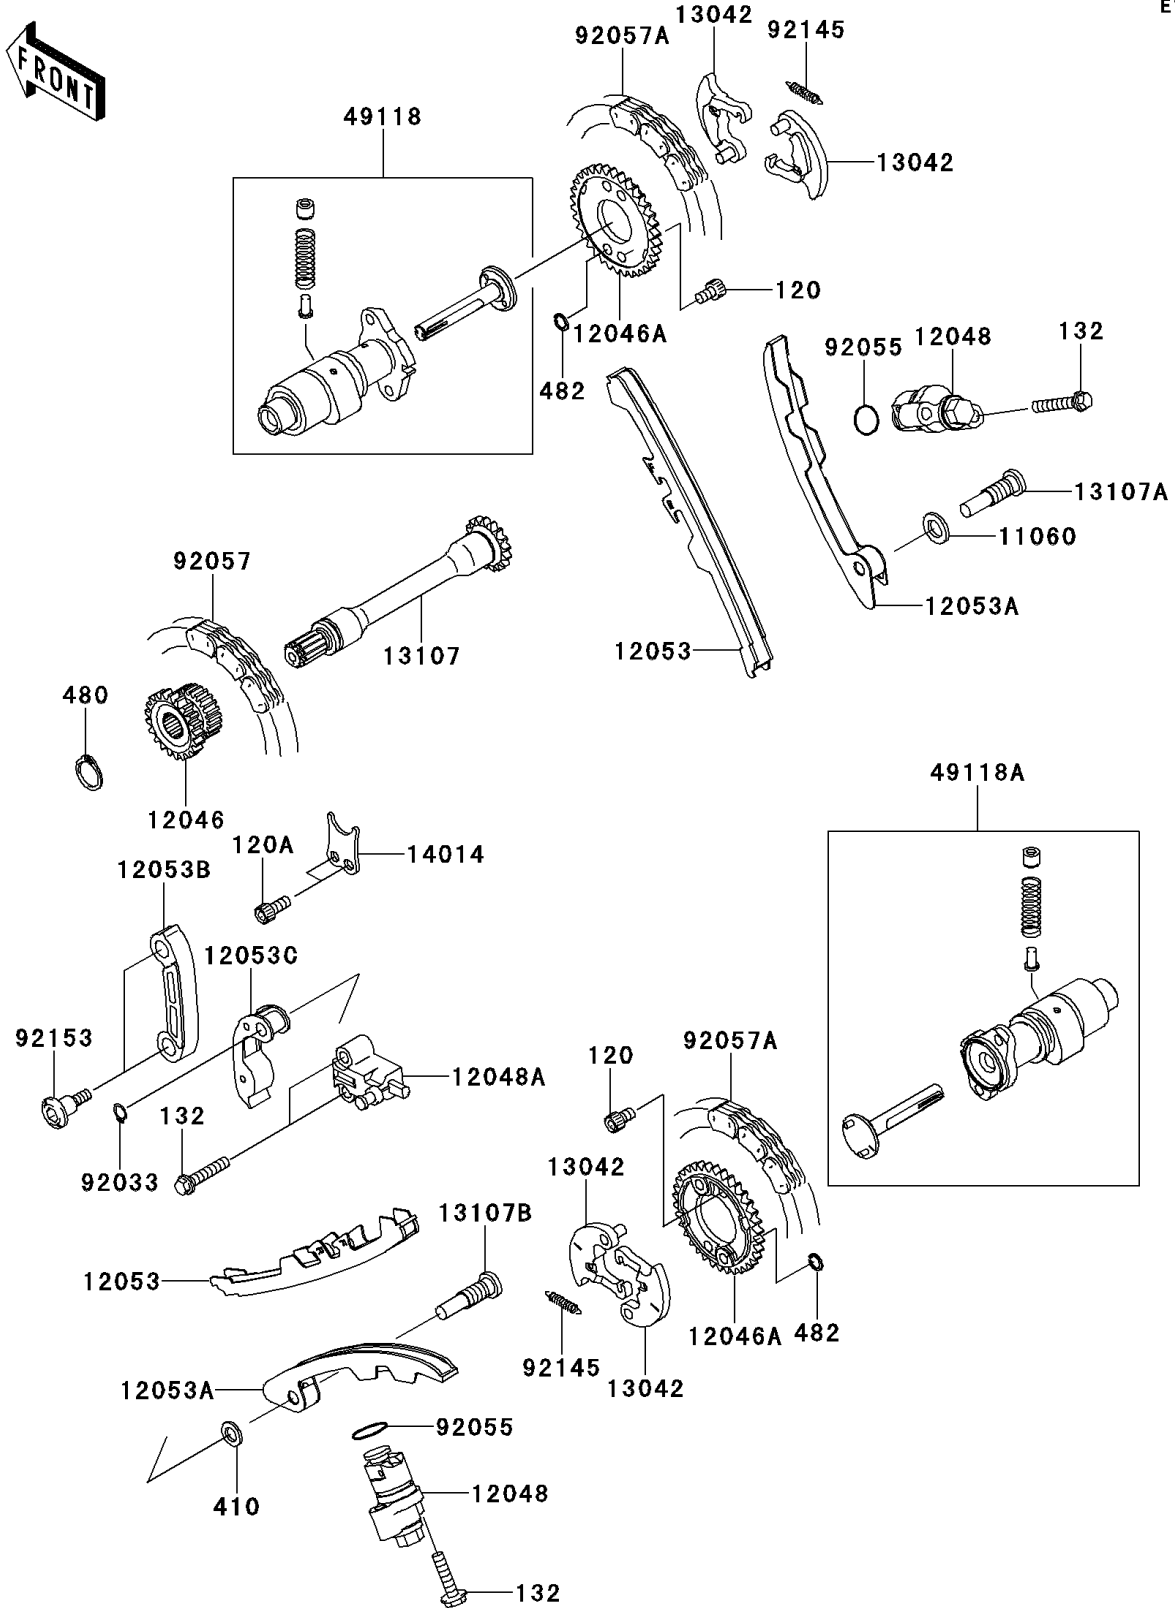

2011 TERYX® 750 FI 4x4 SPORT PARTS DIAGRAM

Camshaft(s)/Tensioner

E1230

2011 TERYX® 750 FI 4x4 SPORT PARTS LIST

Camshaft(s)/Tensioner

ITEM NAME	PART NUMBER	QUANTITY
BOLT-SOCKET,6X10 (Ref # 120)	120CA0610	4
BOLT-SOCKET,6X14 (Ref # 120A)	120CB0614	2
BOLT-FLANGED-SMALL,6X30 (Ref # 132)	132BD0630	6
WASHER-PLAIN-SMALL,8MM (Ref # 410)	410AA0800	1
CIRCLIP-TYPE-C,14MM (Ref # 480)	480J1400	1
CIRCLIP-TYPE-E (Ref # 482)	482J5000	4
GASKET (Ref # 11060)	11060-1966	1
SPROCKET,21T&17T (Ref # 12046)	12046-0021	1
SPROCKET,CAMSHAFT,34T (Ref # 12046A)	12046-1203	2
TENSIONER-ASSY,CAM (Ref # 12048)	12048-1176	2
TENSIONER-ASSY,SECONDARY (Ref # 12048A)	12048-1177	1
GUIDE-CHAIN,CAMSHAFT,TENSION (Ref # 12053)	12053-1441	2
GUIDE-CHAIN,CAMSHAFT,SLACK (Ref # 12053A)	12053-1442	2
GUIDE-CHAIN,TENSION (Ref # 12053B)	12053-1443	1
GUIDE-CHAIN,SLACK (Ref # 12053C)	12053-1444	1
WEIGHT,DECOMP (Ref # 13042)	13042-1141	4
SHAFT (Ref # 13107)	13107-0029	1
SHAFT,CHAIN GUIDE,FR (Ref # 13107A)	13107-1443	1
SHAFT,CHAIN GUIDE,RR (Ref # 13107B)	13107-1444	1
PLATE-POSITION,DRIVE (Ref # 14014)	14014-1148	1
CAMSHAFT-COMP,FR (Ref # 49118)	49118-0001	1
CAMSHAFT-COMP,RR (Ref # 49118A)	49118-0002	1
RING-SNAP,8MM (Ref # 92033)	92033-1039	1
RING-O,18.8X1.9 (Ref # 92055)	92055-086	2
CHAIN,DID SCR-0412 SV (Ref # 92057)	92057-0186	1
CHAIN,DID SCR-0409 SV (Ref # 92057A)	92057-0187	2
SPRING,DECOMP (Ref # 92145)	92145-1303	2
BOLT,SOCKET,6X24.5 (Ref # 92153)	92153-1200	2