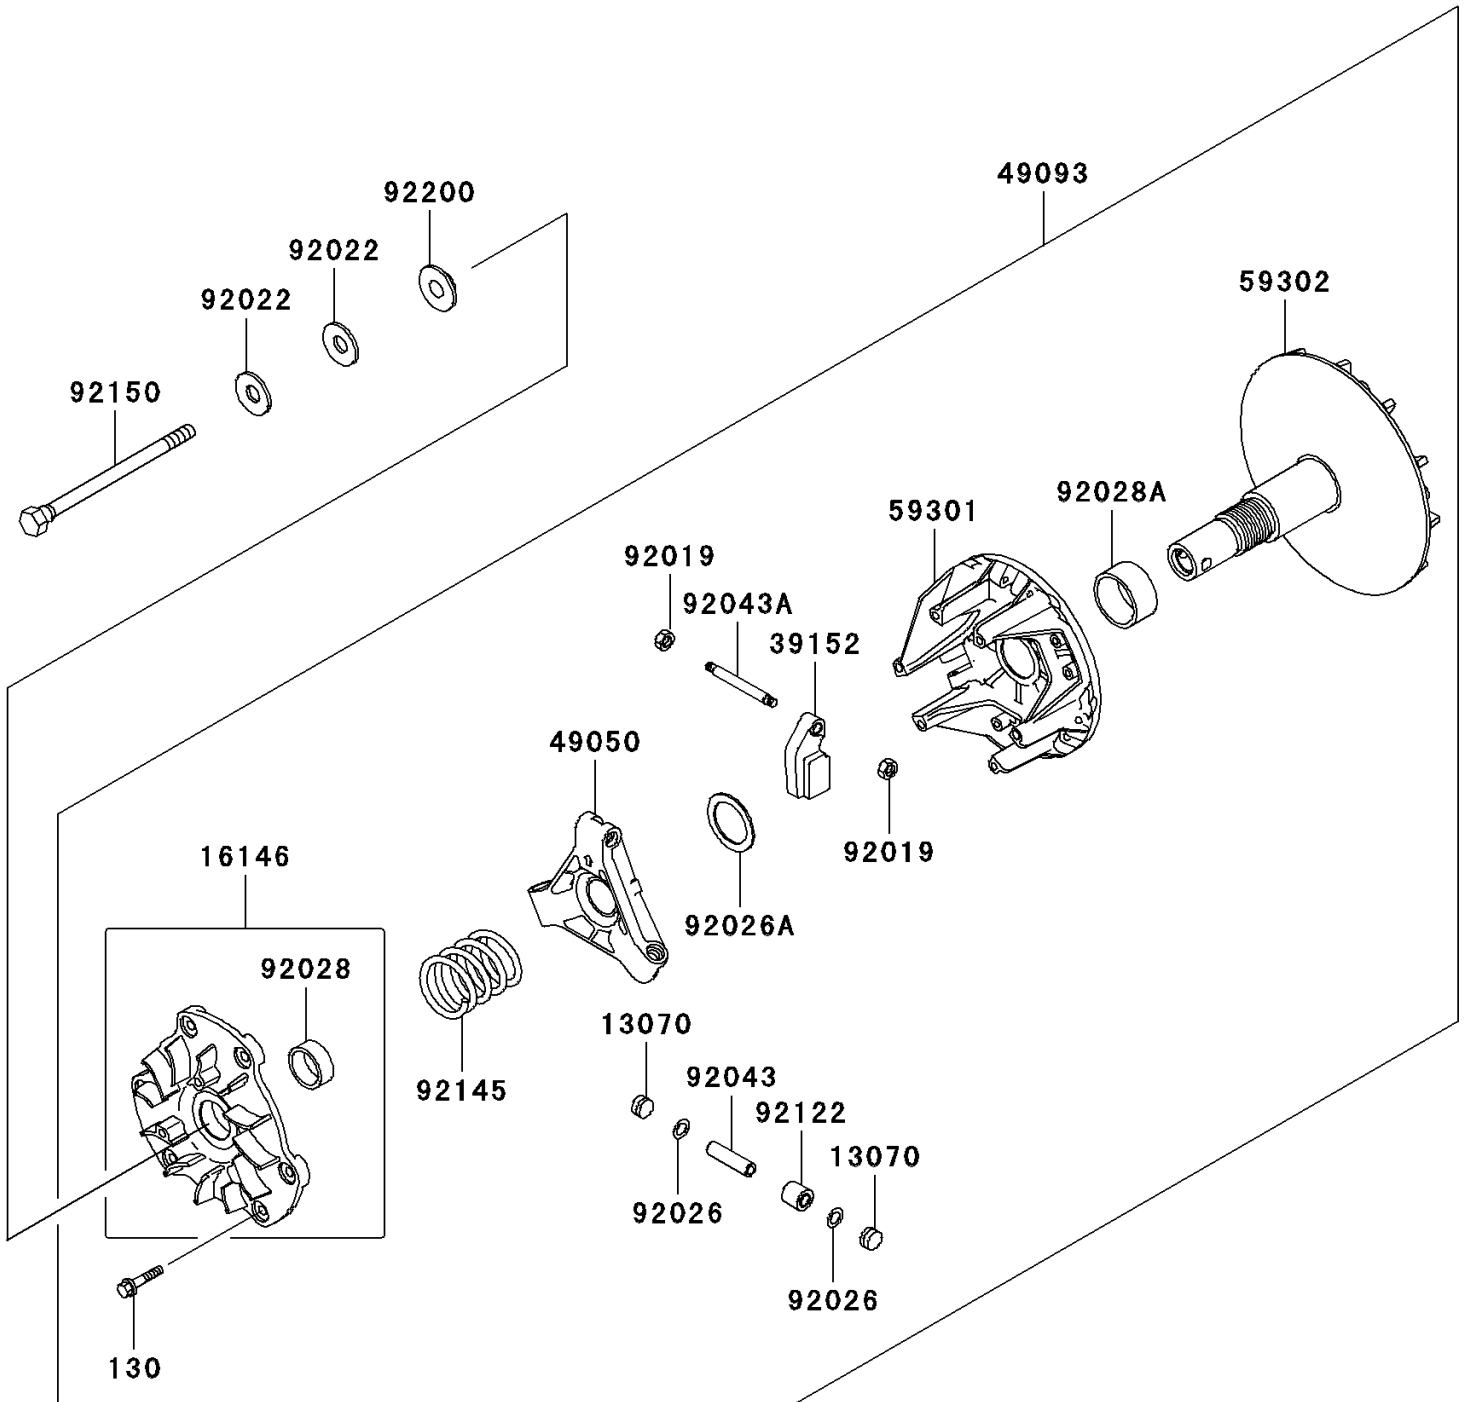

Mule 3010 4X4 PARTS DIAGRAM

Drive Converter

E1391

Mule 3010 4X4 PARTS LIST

Drive Converter

ITEM NAME	PART NUMBER	QUANTITY
-----------	-------------	----------