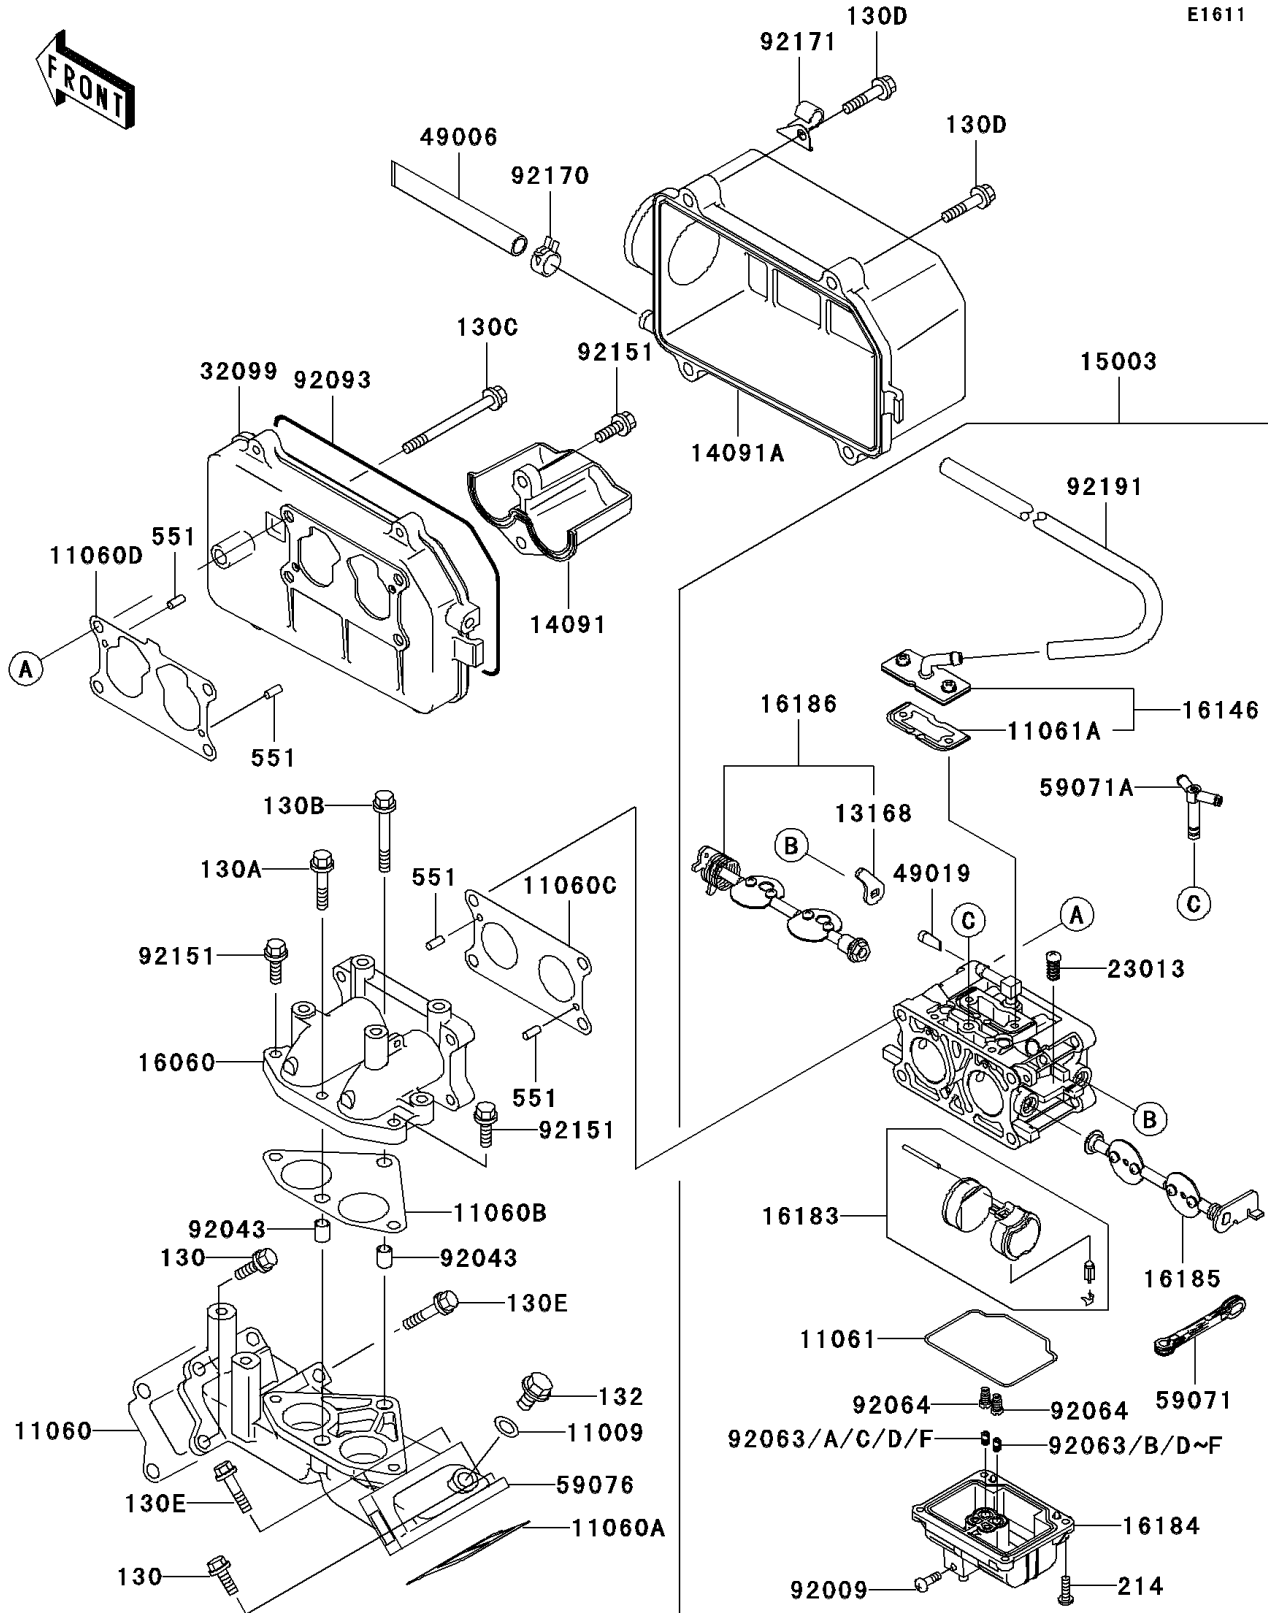

Mule 3010 4X4 PARTS DIAGRAM

Carburetor

E1611

Mule 3010 4X4 PARTS LIST

Carburetor

ITEM NAME	PART NUMBER	QUANTITY
-----------	-------------	----------