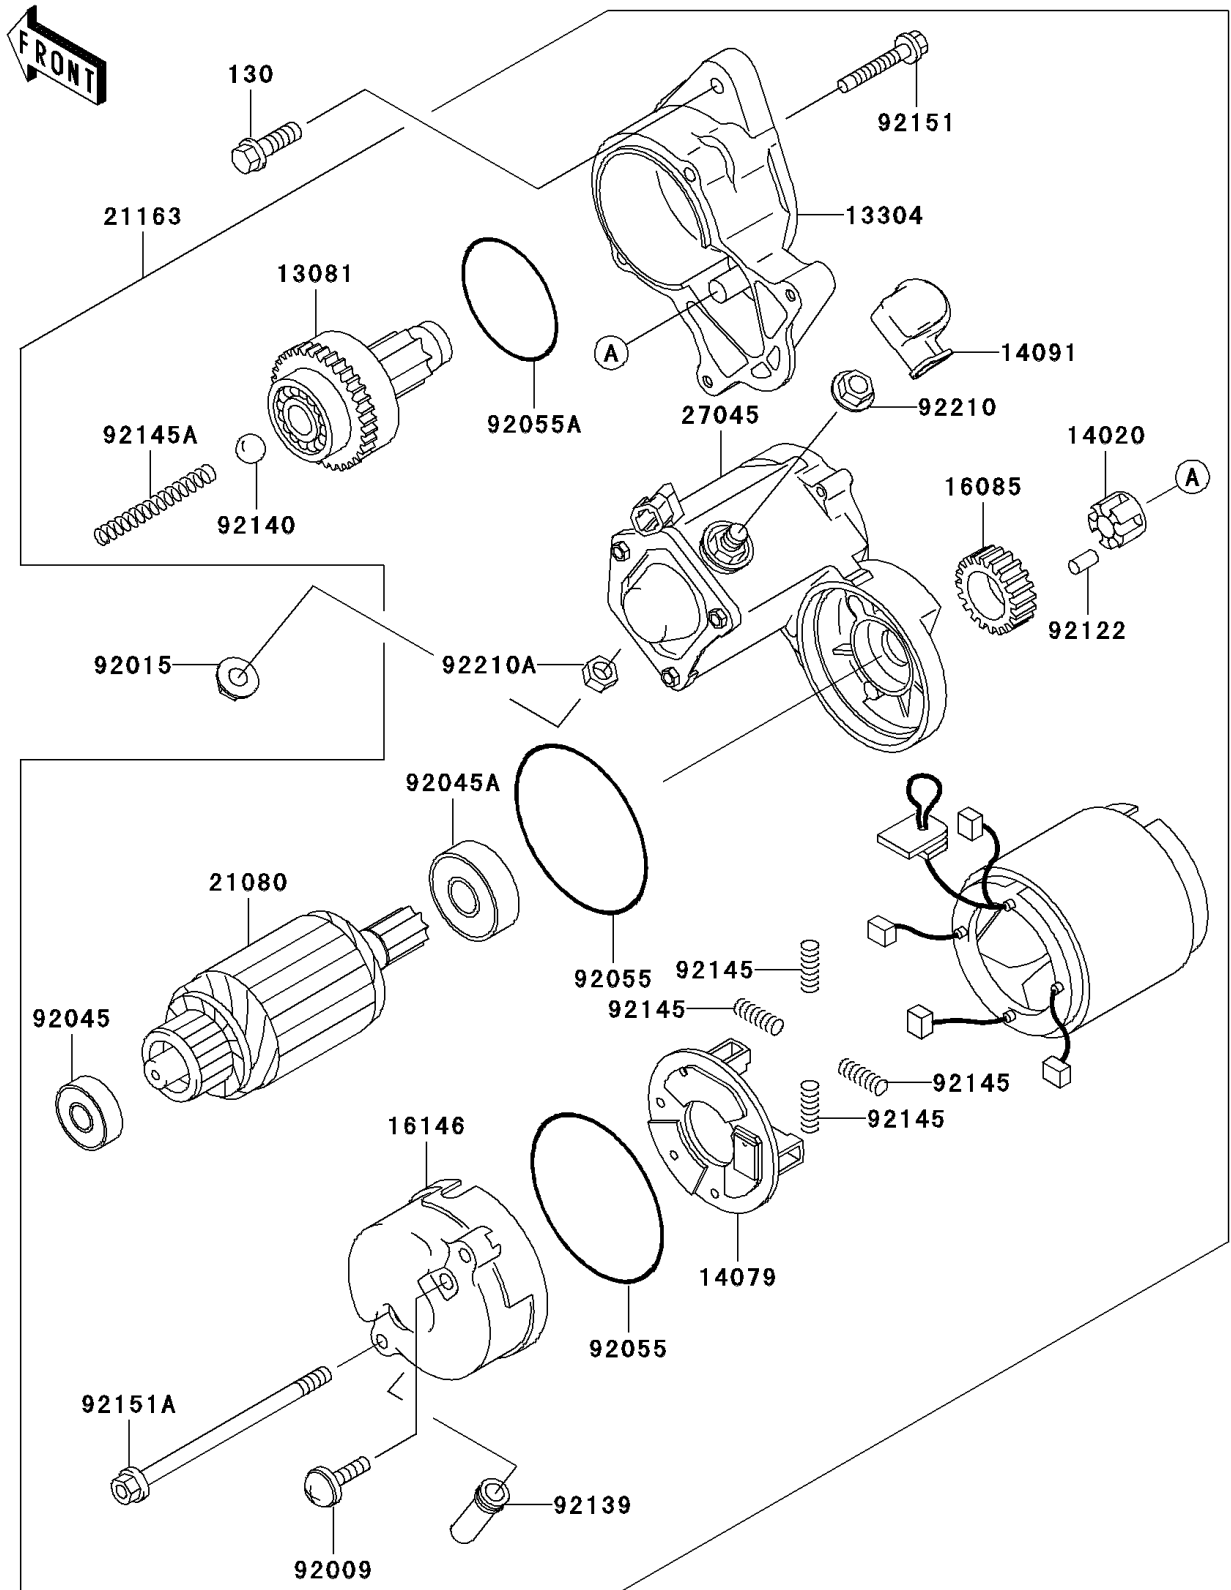

# Mule 3010 4X4 PARTS DIAGRAM

Starter Motor

E1840

# Mule 3010 4X4 PARTS LIST

Starter Motor

ITEM NAME	PART NUMBER	QUANTITY
-----------	-------------	----------