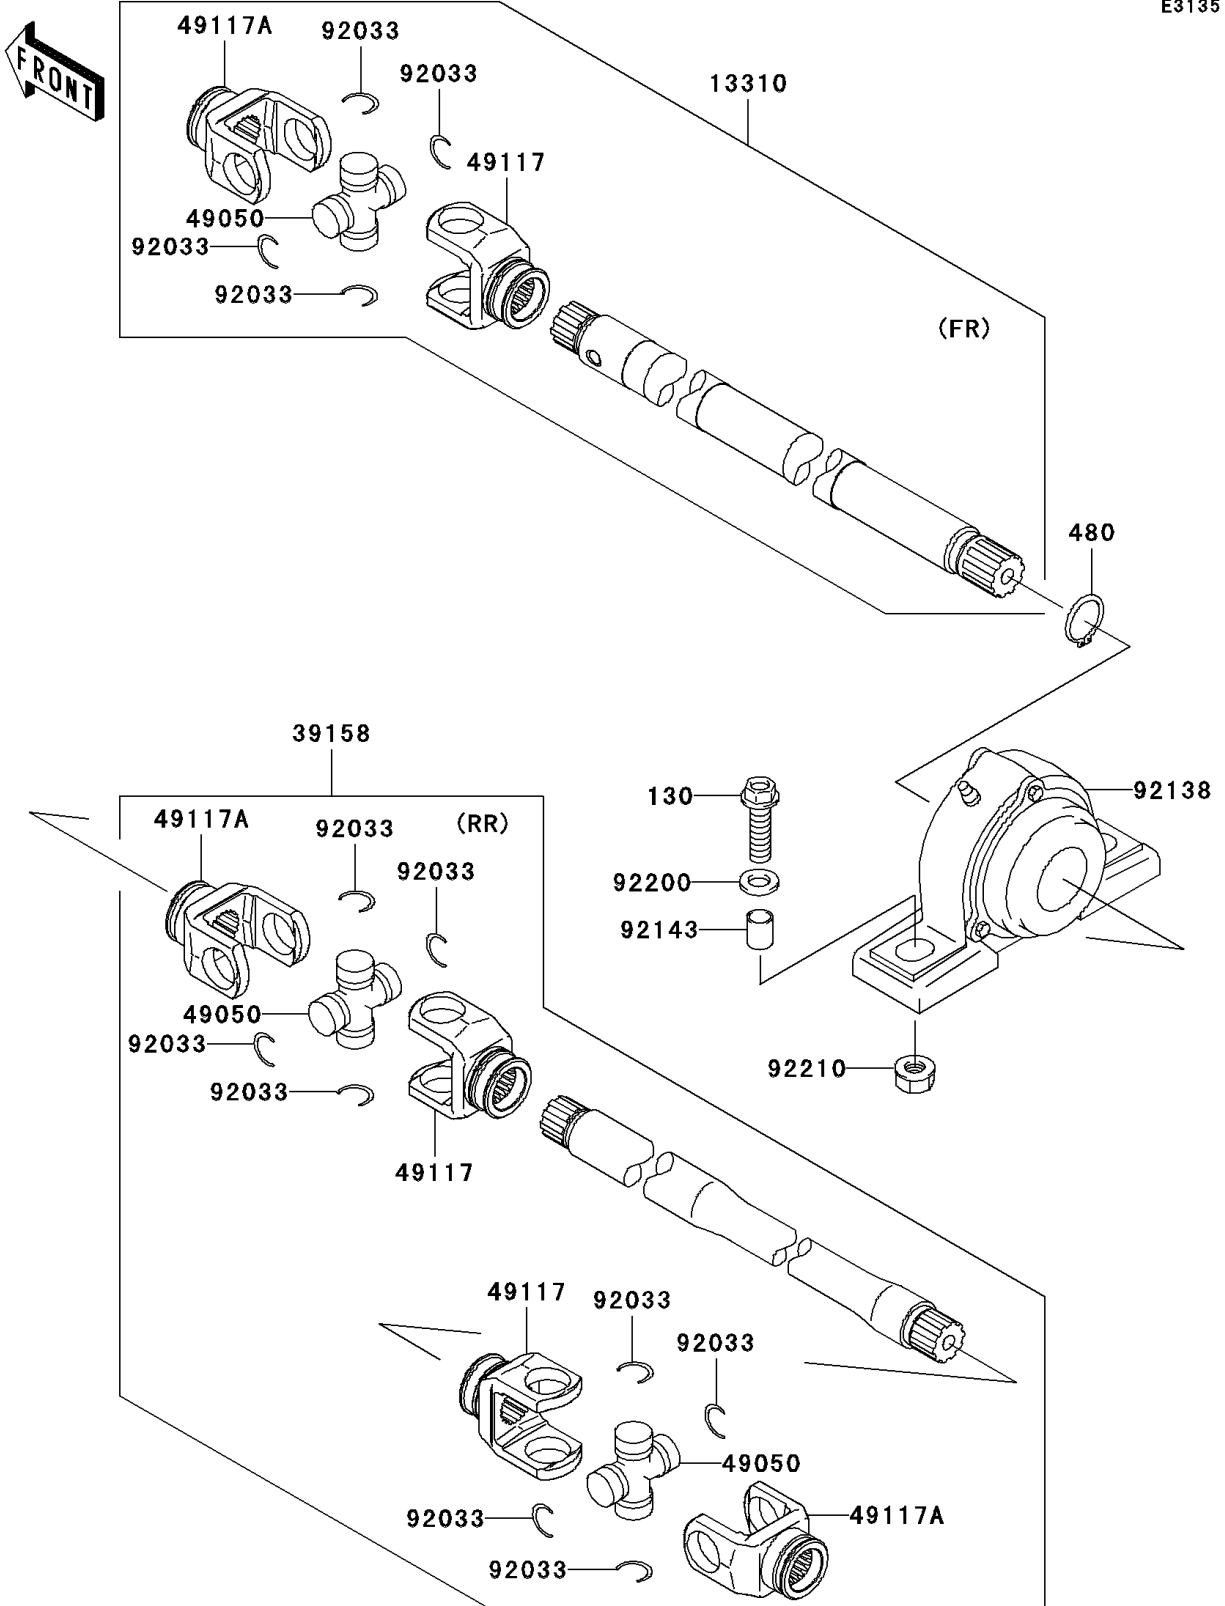

Mule 3010 4X4 PARTS DIAGRAM

Drive Shaft-Propeller

E3135

Mule 3010 4X4 PARTS LIST

Drive Shaft-Propeller

ITEM NAME	PART NUMBER	QUANTITY
-----------	-------------	----------