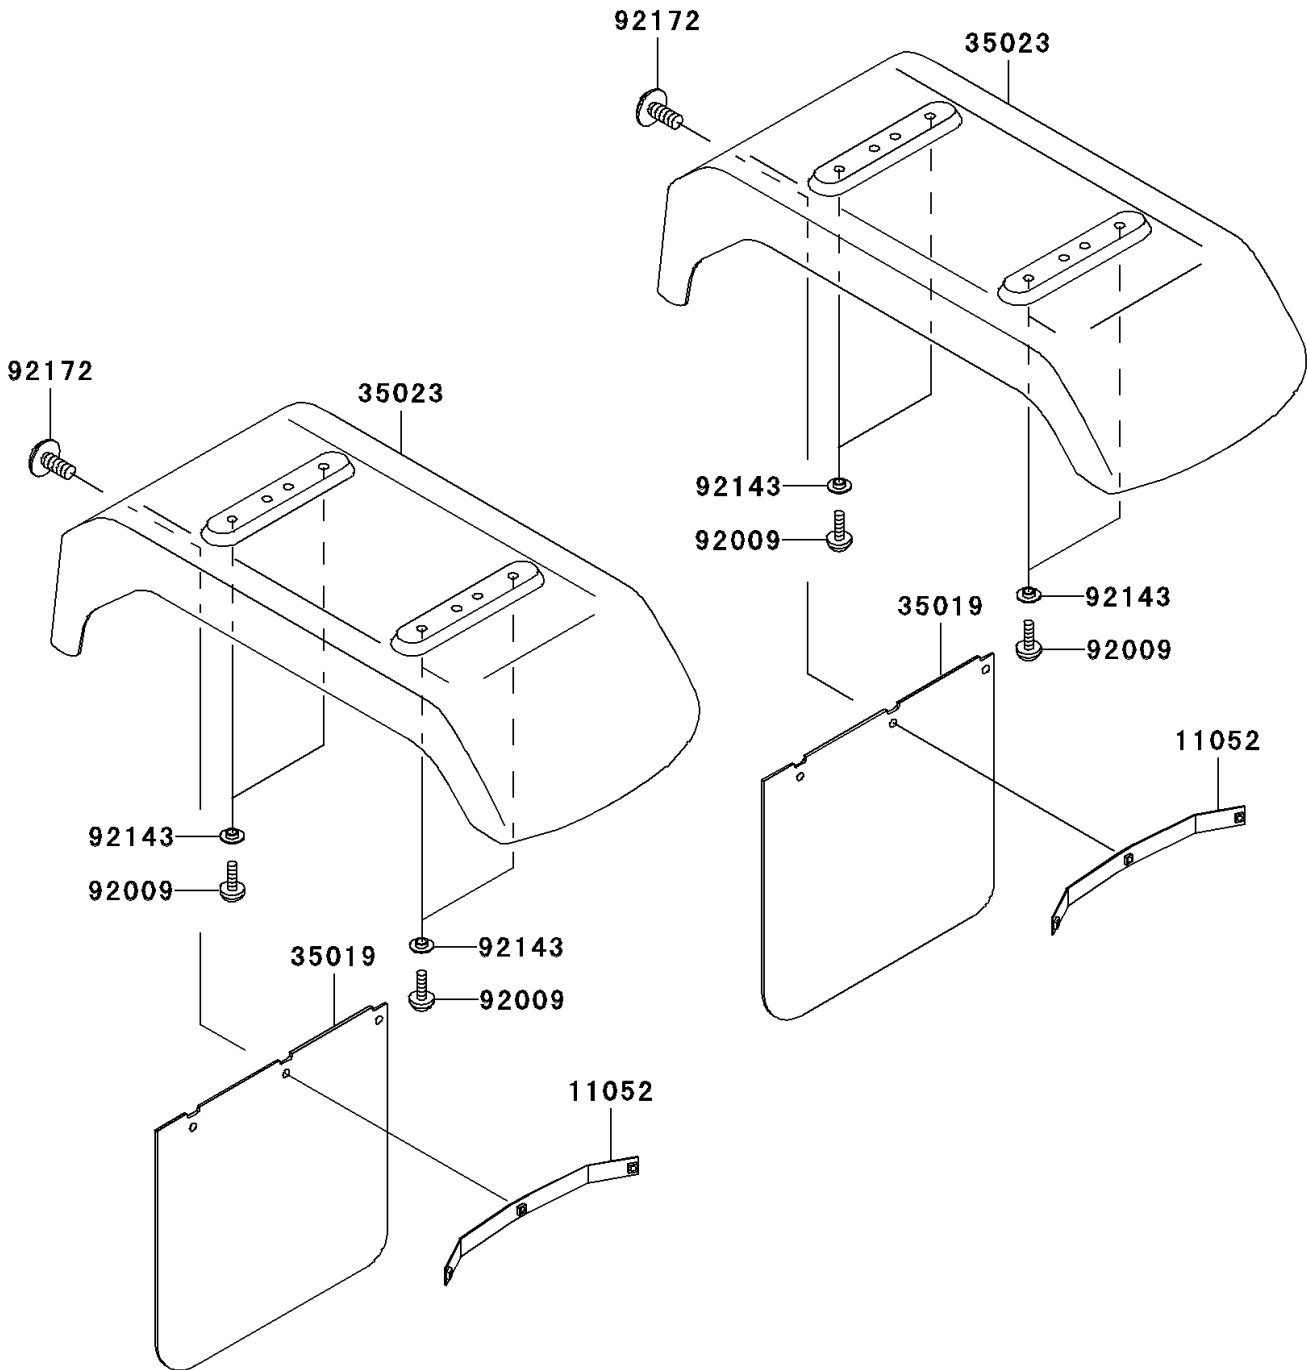

Mule 3010 4X4 PARTS DIAGRAM

Rear Fender(s)

F2172

Mule 3010 4X4 PARTS LIST

Rear Fender(s)

ITEM NAME	PART NUMBER	QUANTITY
-----------	-------------	----------