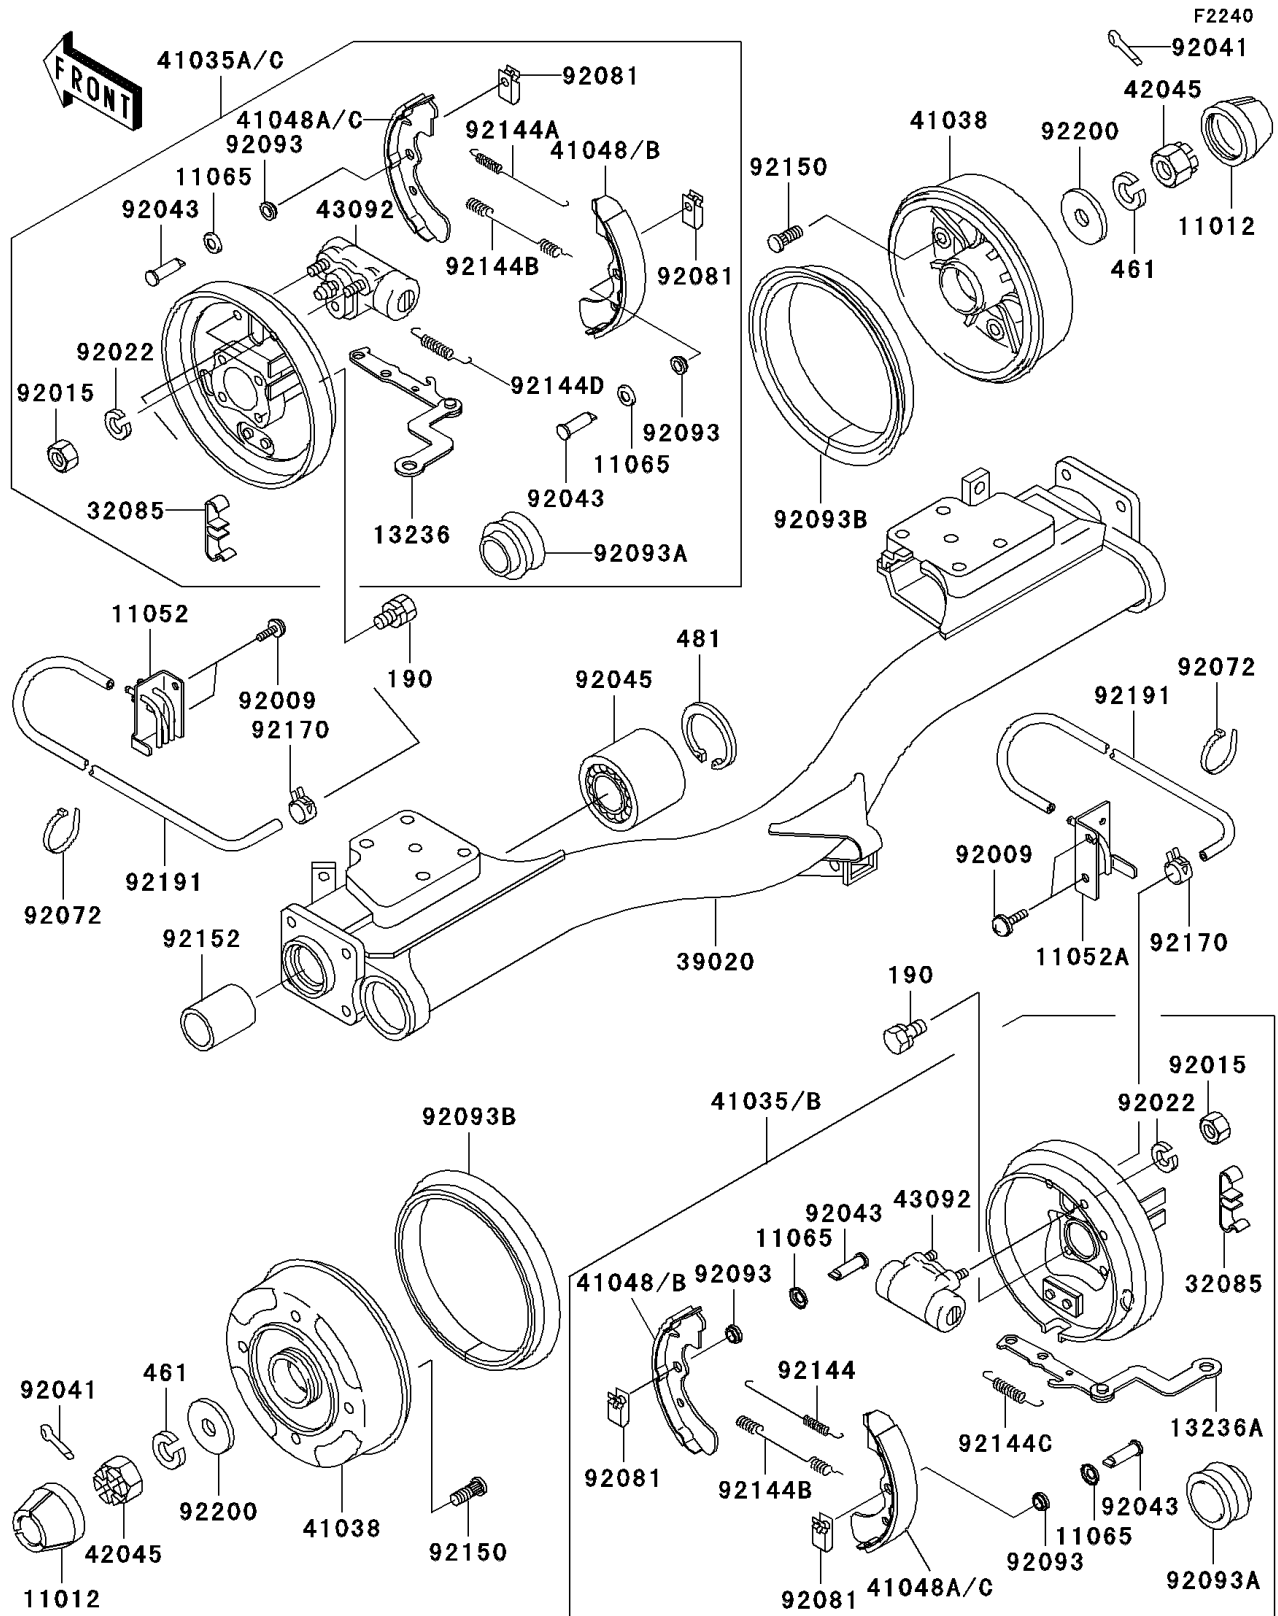

Mule 3010 4X4 PARTS DIAGRAM

Rear Hubs/Brakes

Mule 3010 4X4 PARTS LIST

Rear Hubs/Brakes

ITEM NAME	PART NUMBER	QUANTITY
-----------	-------------	----------