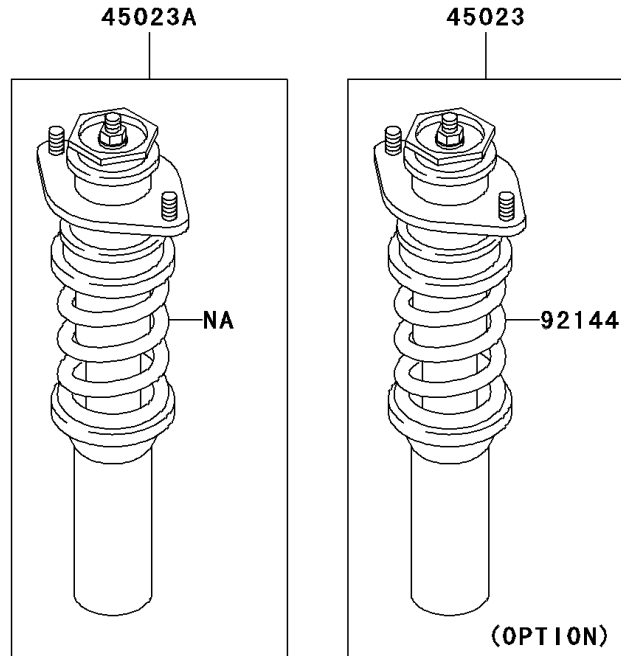

Mule 3010 4X4 PARTS DIAGRAM

Shock Absorber(s)

F2280

Mule 3010 4X4 PARTS LIST

Shock Absorber(s)

ITEM NAME	PART NUMBER	QUANTITY
SHOCKABSORBER,RR (Ref # 45014)	45014-1435	2
STRUT,FR,K=3.13 (Ref # 45023)	45023-1006	2
STRUT,FR,K=1.95 (Ref # 45023A)	45023-1013	2
DAMPER,SHOCKABSORBER (Ref # 92075)	92075-1784	4
SPRING,STRUT,K=30.7N/MM (Ref # 92144)	92144-1919	2