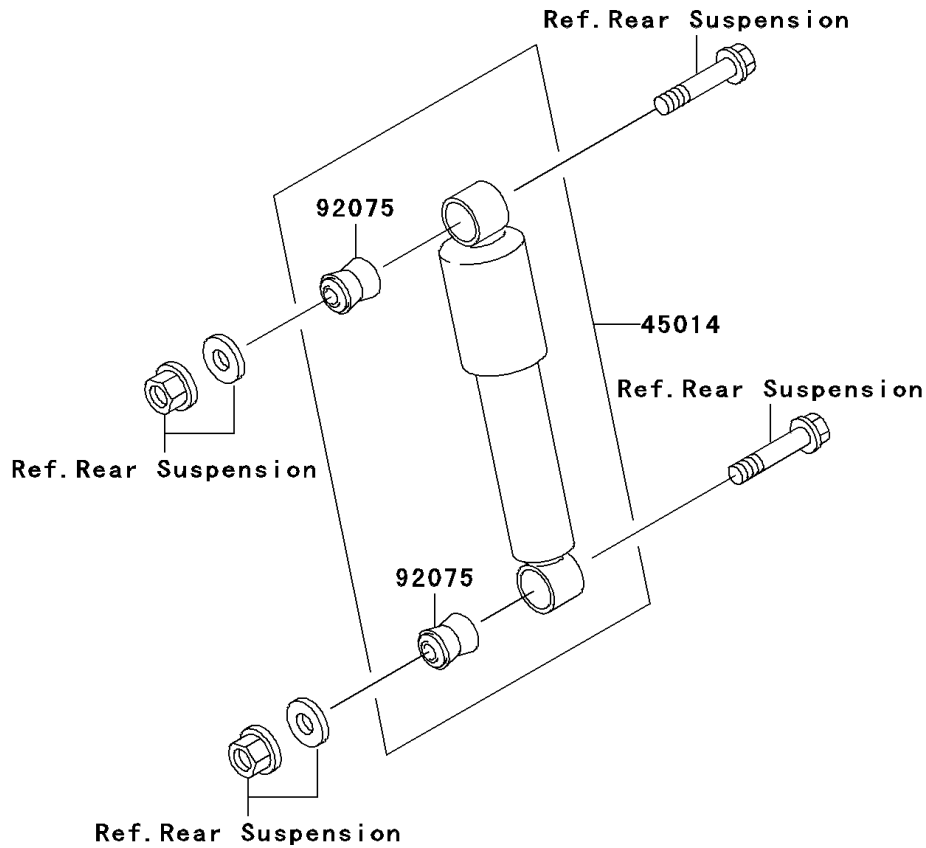

Mule 3010 4X4 PARTS DIAGRAM

Shock Absorber(s)

F2280

Mule 3010 4X4 PARTS LIST

Shock Absorber(s)

ITEM NAME	PART NUMBER	QUANTITY
SHOCKABSORBER,RR (Ref # 45014)	45014-1435	2
STRUT,FR,K=3.13 (Ref # 45023)	45023-1006	2
STRUT,FR,K=1.95 (Ref # 45023A)	45023-1013	2
DAMPER,SHOCKABSORBER (Ref # 92075)	92075-1784	4
SPRING,STRUT,K=30.7N/MM (Ref # 92144)	92144-1919	2