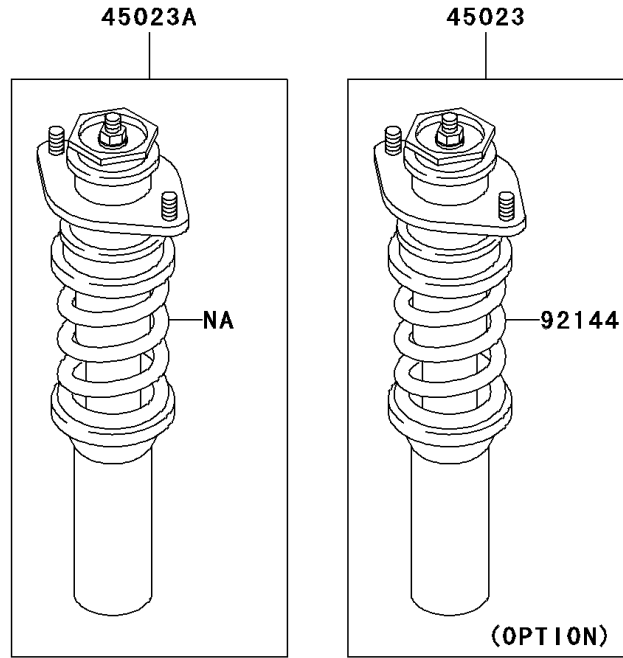

2008 Mule 3010 4X4 PARTS DIAGRAM

Shock Absorber(s)

F2280

2008 Mule 3010 4X4 PARTS LIST

Shock Absorber(s)

ITEM NAME	PART NUMBER	QUANTITY
SHOCKABSORBER,RR (Ref # 45014)	45014-1435	2
STRUT,FR,K=3.13 (Ref # 45023)	45023-1006	2
STRUT,FR,K=1.95 (Ref # 45023A)	45023-1013	2
DAMPER,SHOCKABSORBER (Ref # 92075)	92075-1784	4
SPRING,STRUT,K=30.7N/MM (Ref # 92144)	92144-1919	2