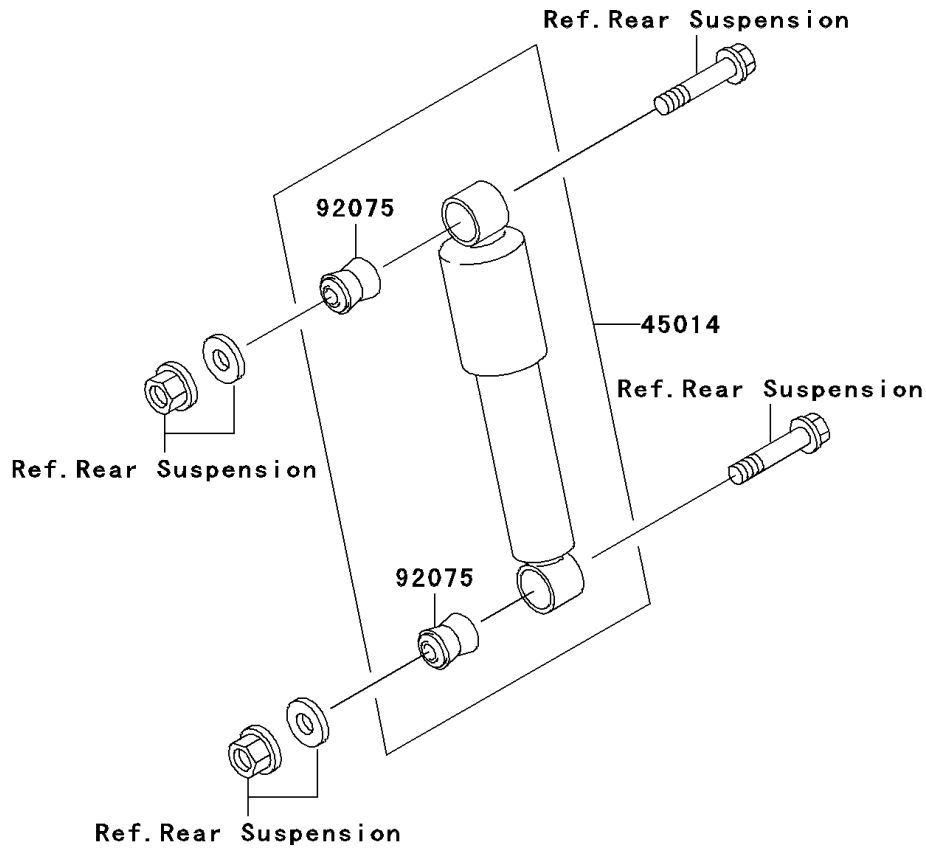

2008 Mule 3010 4X4 PARTS DIAGRAM

Shock Absorber(s)

F2280

2008 Mule 3010 4X4 PARTS LIST

Shock Absorber(s)

ITEM NAME	PART NUMBER	QUANTITY
SHOCKABSORBER,RR (Ref # 45014)	45014-1435	2
STRUT,FR,K=3.13 (Ref # 45023)	45023-1006	2
STRUT,FR,K=1.95 (Ref # 45023A)	45023-1013	2
DAMPER,SHOCKABSORBER (Ref # 92075)	92075-1784	4
SPRING,STRUT,K=30.7N/MM (Ref # 92144)	92144-1919	2