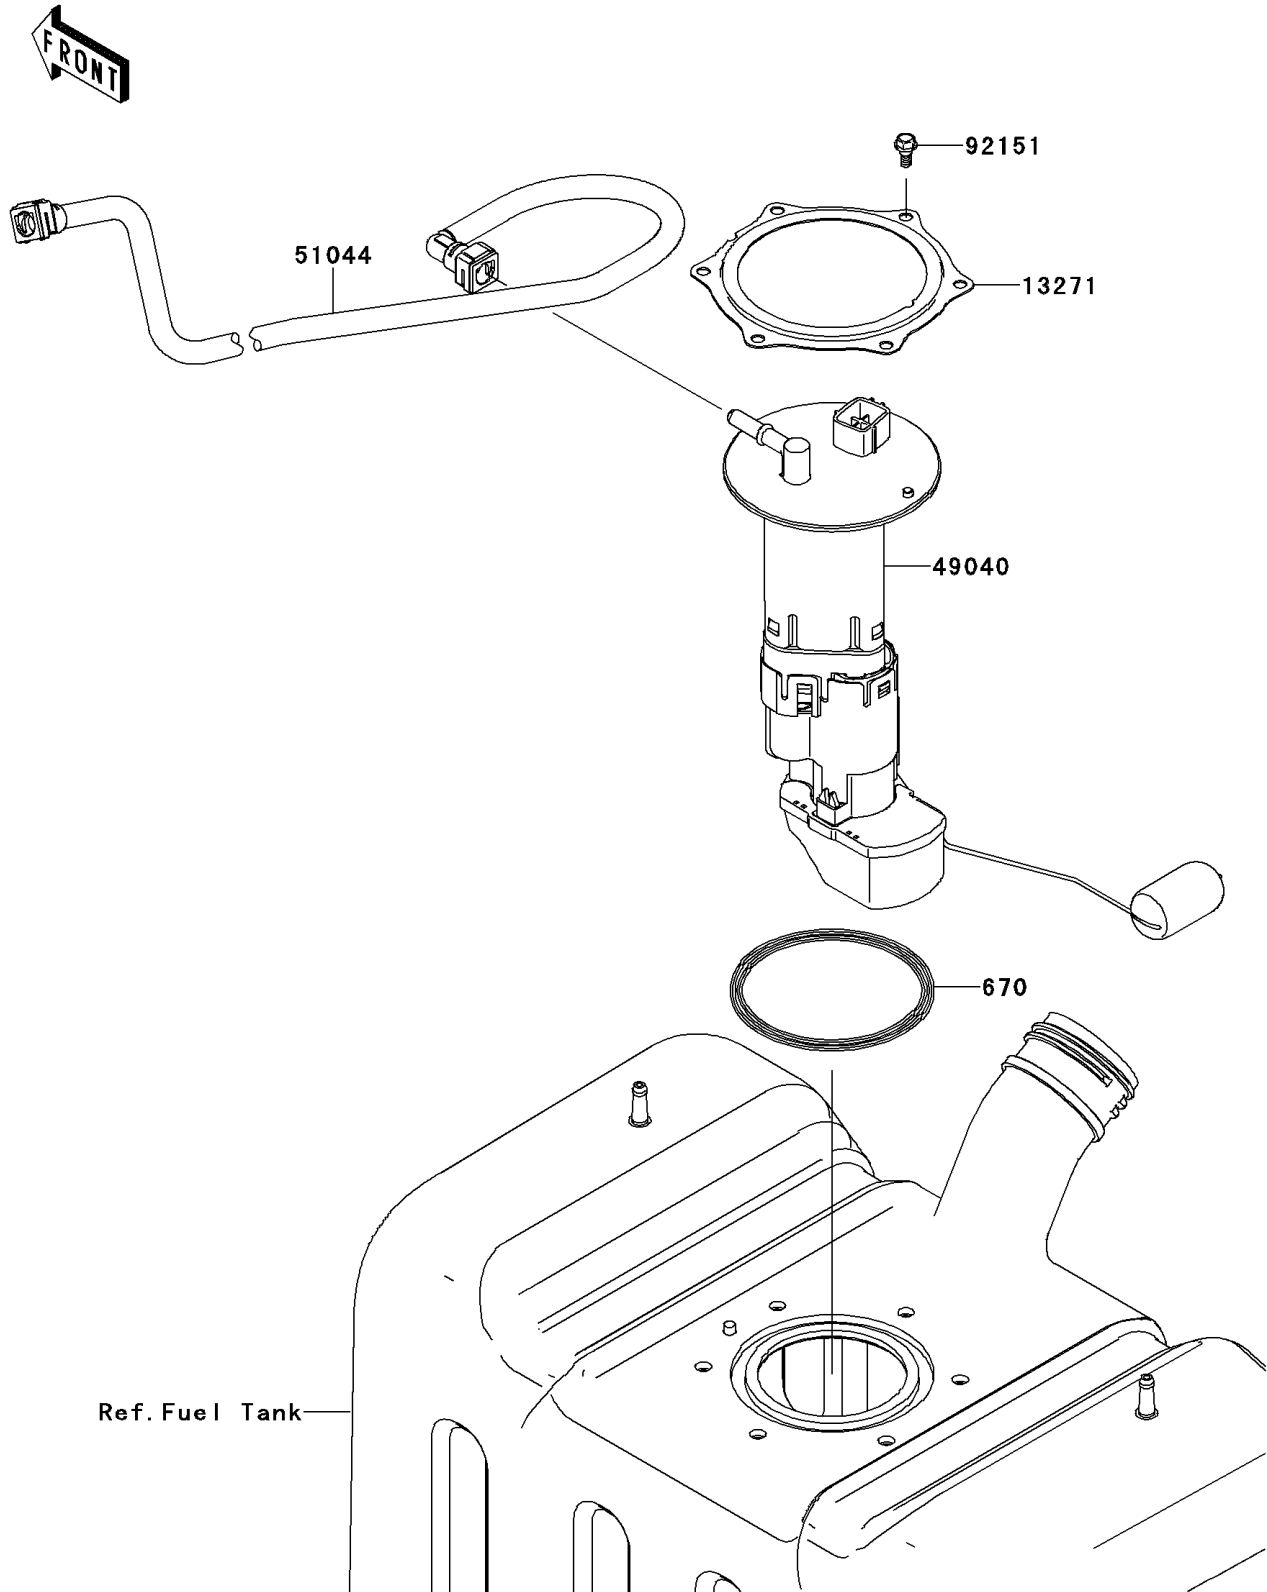

2010 Teryx® 750 FI 4x4 Sport PARTS DIAGRAM

Fuel Pump

E1520

2010 Teryx® 750 FI 4x4 Sport PARTS LIST

Fuel Pump

ITEM NAME	PART NUMBER	QUANTITY
O RING (Ref # 670)	670E5090	1
PLATE (Ref # 13271)	13271-0980	1
PUMP-FUEL (Ref # 49040)	49040-0041	1
TUBE-ASSY,FUEL (Ref # 51044)	51044-0073	1
BOLT,FLANGED,5X11.5 (Ref # 92151)	92151-1754	6