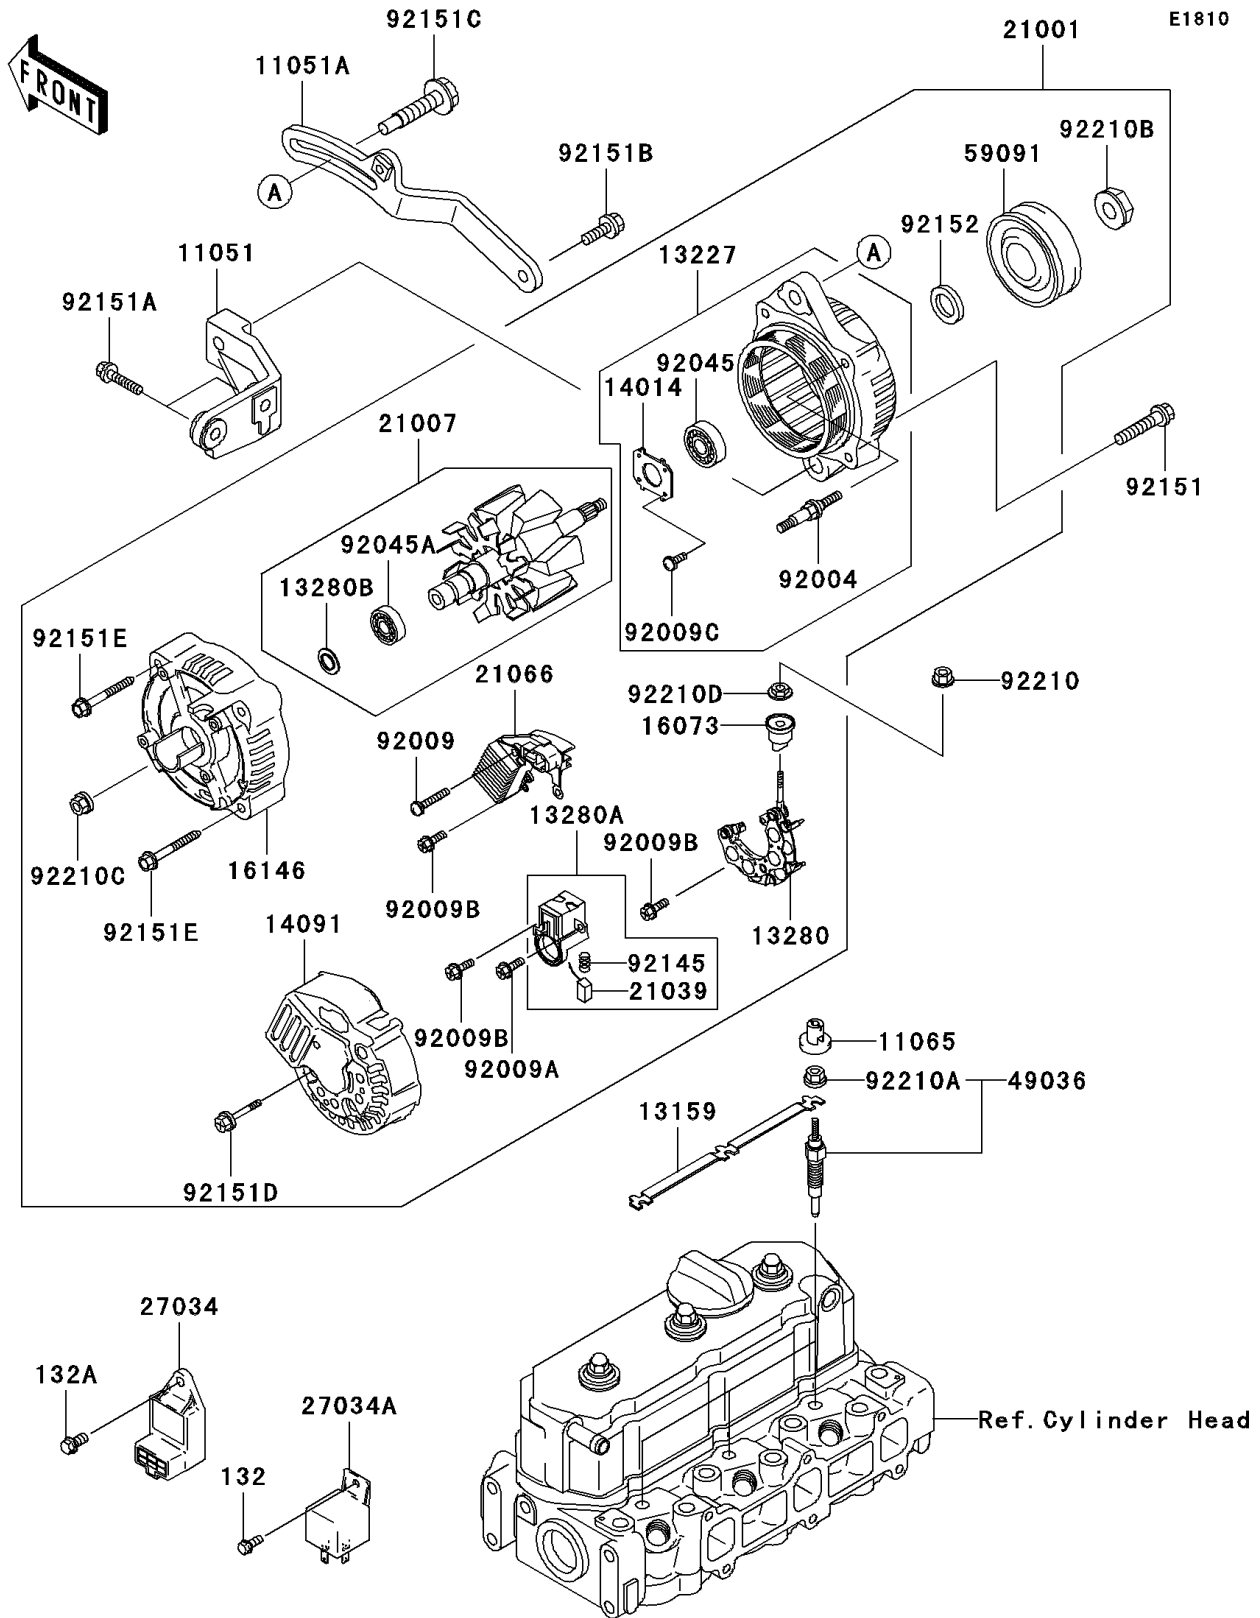

Mule 3010 Diesel 4X4 PARTS DIAGRAM

Generator

Mule 3010 Diesel 4X4 PARTS LIST

Generator

ITEM NAME	PART NUMBER	QUANTITY
-----------	-------------	----------