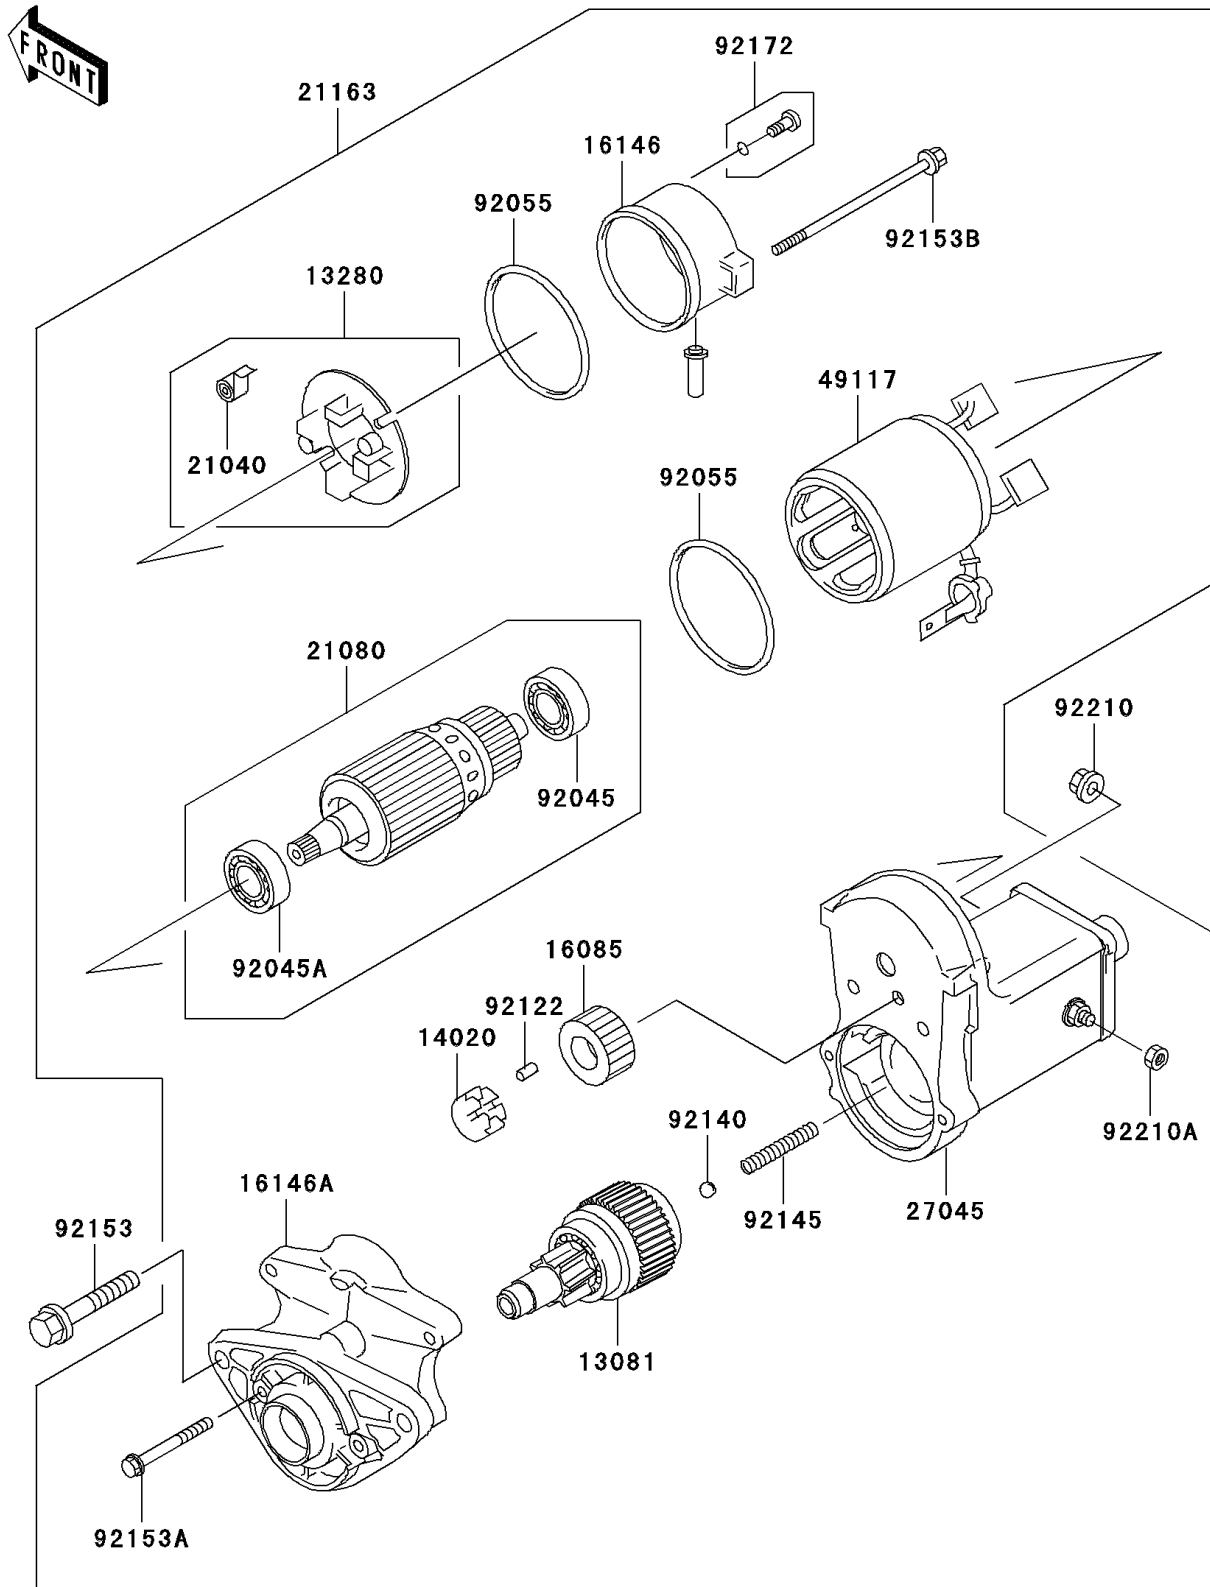

Mule 3010 Diesel 4X4 PARTS DIAGRAM

Starter Motor

E1840

Mule 3010 Diesel 4X4 PARTS LIST

Starter Motor

ITEM NAME	PART NUMBER	QUANTITY
-----------	-------------	----------