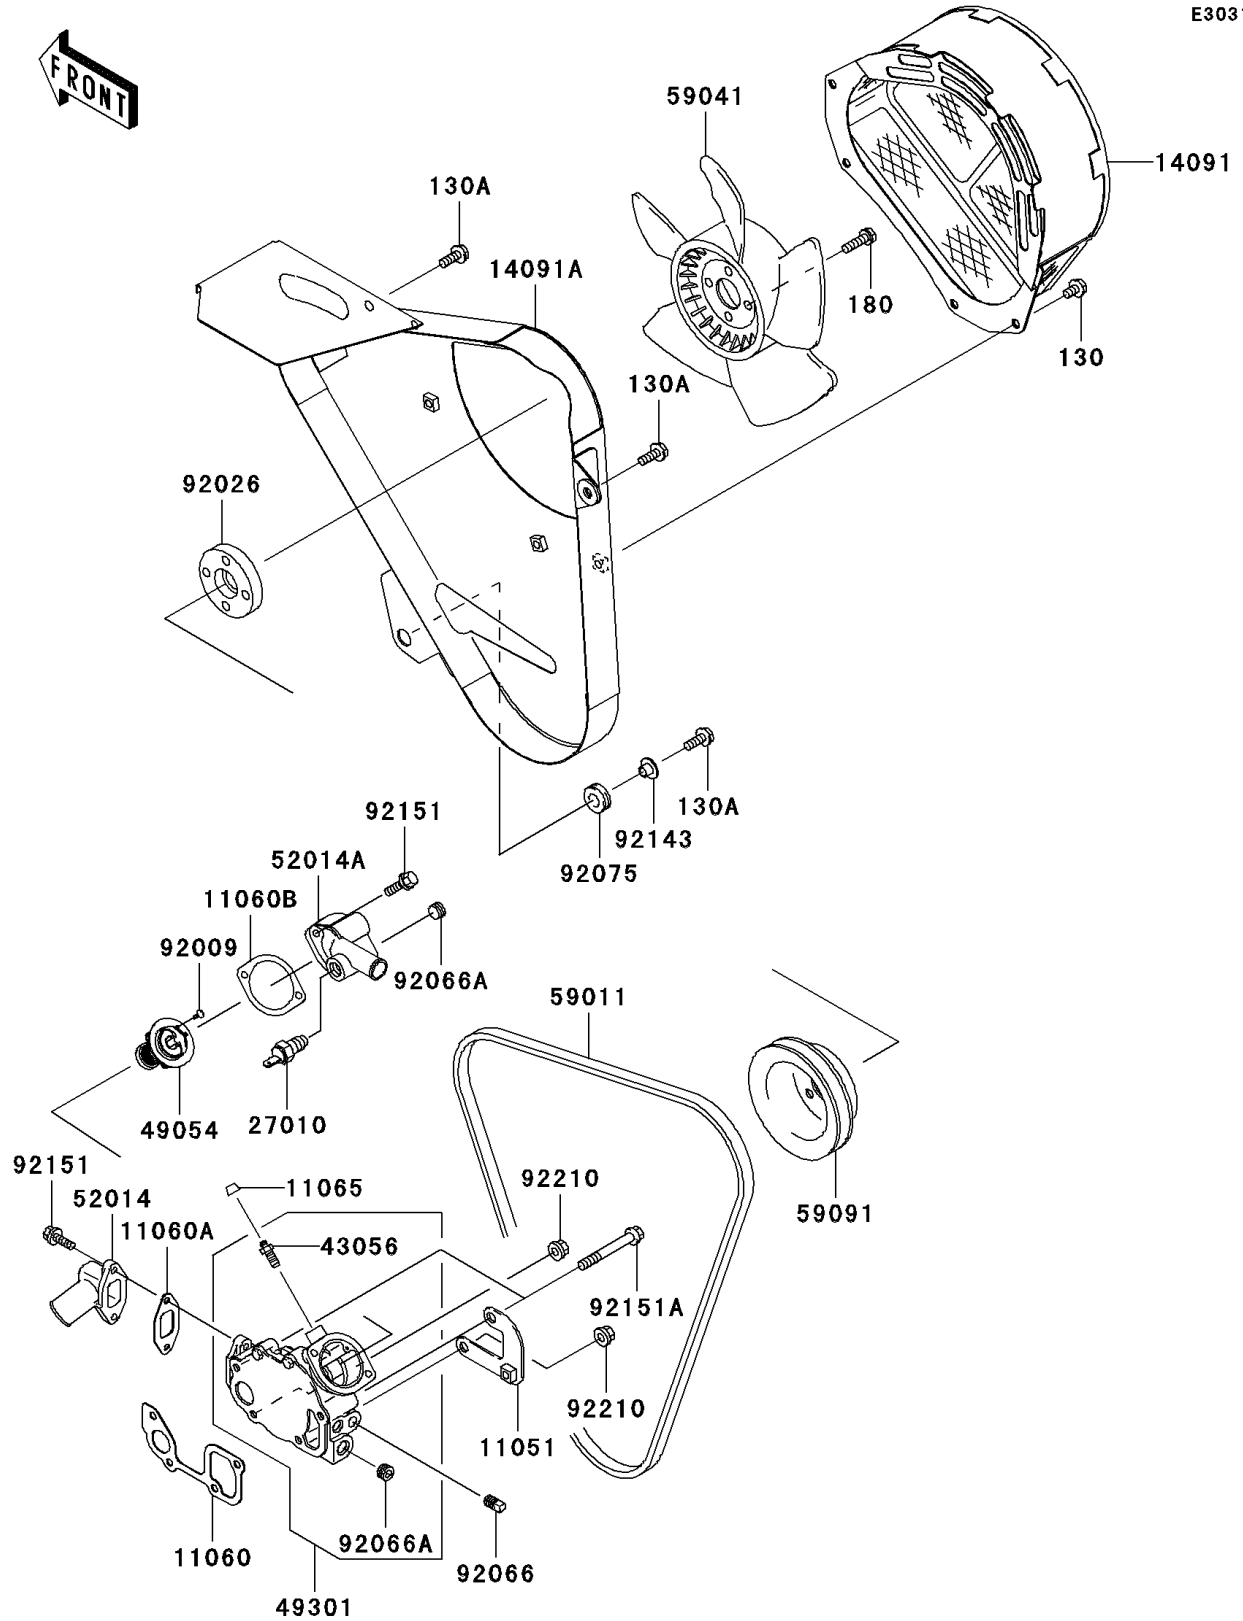

Mule 3010 Diesel 4X4 PARTS DIAGRAM

Water Pump

E3031

Mule 3010 Diesel 4X4 PARTS LIST

Water Pump

ITEM NAME	PART NUMBER	QUANTITY
BOLT-FLANGED,6X10 (Ref # 130)	130J0610	4
BOLT-FLANGED,6X16 (Ref # 130A)	130J0616	3
BOLT-UPSET-WS,6X22 (Ref # 180)	180J0622	4
BRACKET,BELT COVER (Ref # 11051)	11051-1567	1
GASKET,WATER PUMP (Ref # 11060)	11060-1957	1
GASKET,ELBOW,INLET (Ref # 11060A)	11060-1958	1
GASKET,ELBOW,OUTLET (Ref # 11060B)	11060-1959	1
CAP,BREATHER (Ref # 11065)	11065-1155	1
COVER,FAN (Ref # 14091)	14091-0010	1
COVER,BELT (Ref # 14091A)	14091-0126	1
SWITCH,THERMOSTAT (Ref # 27010)	27010-1414	1
BREATHER-PUMP (Ref # 43056)	43056-1057	1
THERMOSTAT (Ref # 49054)	49054-1068	1
PUMP-ASSY-WATER (Ref # 49301)	49301-1052	1
ELBOW,INLET (Ref # 52014)	52014-1095	1
ELBOW,OUTLET (Ref # 52014A)	52014-1096	1
BELT (Ref # 59011)	59011-1075	1
FAN (Ref # 59041)	59041-1060	1
PULLEY,WATER PUMP (Ref # 59091)	59091-1105	1
SCREW,TAPPING,2.6X8 (Ref # 92009)	92009-1915	1
SPACER (Ref # 92026)	92026-1571	1
PLUG,WATER PUMP (Ref # 92066)	92066-1531	1
PLUG,ELBOW OUTLET (Ref # 92066A)	92066-1532	2
DAMPER (Ref # 92075)	92075-161	1
COLLAR (Ref # 92143)	92143-1057	1
BOLT,6X20 (Ref # 92151)	92151-1667	4
BOLT,8X50 (Ref # 92151A)	92151-1690	2
NUT,8MM (Ref # 92210)	92210-1216	2