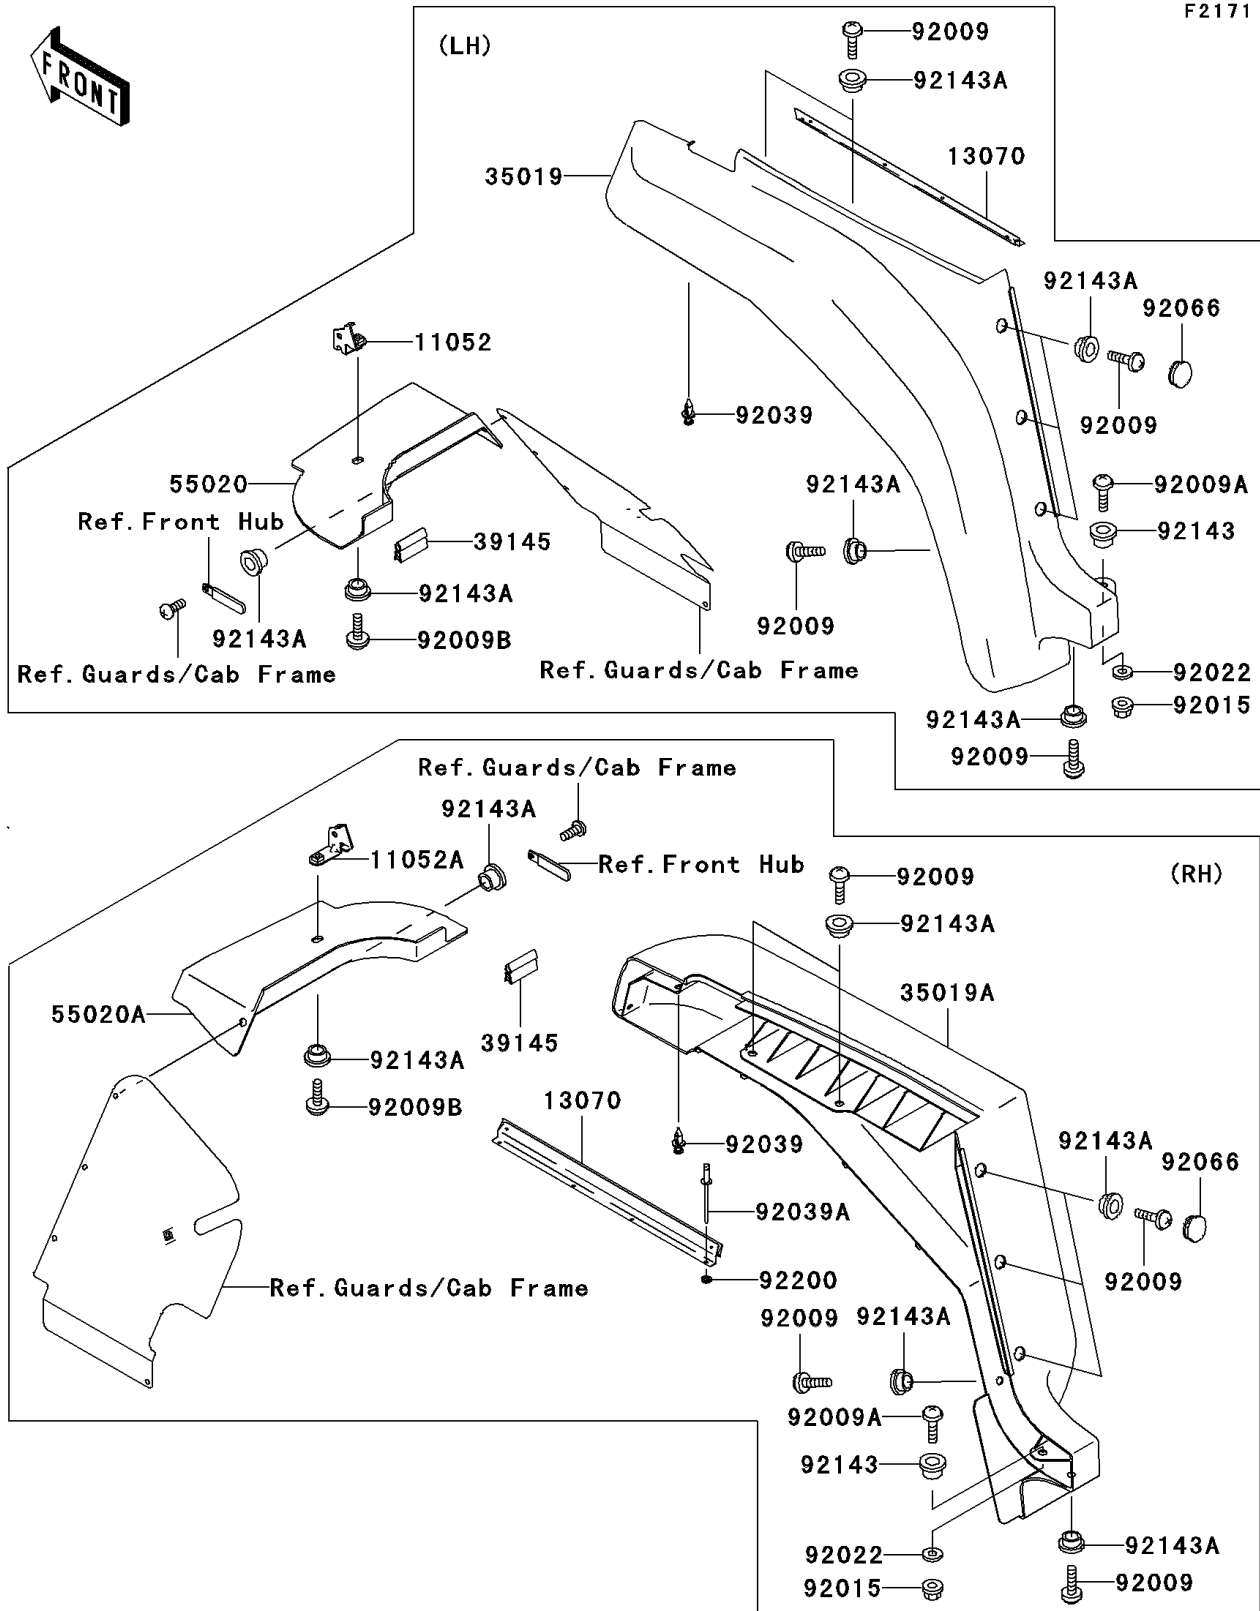

# Mule 3010 Diesel 4X4 PARTS DIAGRAM

## Front Fender(s)

F2171

# Mule 3010 Diesel 4X4 PARTS LIST

Front Fender(s)

ITEM NAME	PART NUMBER	QUANTITY
-----------	-------------	----------