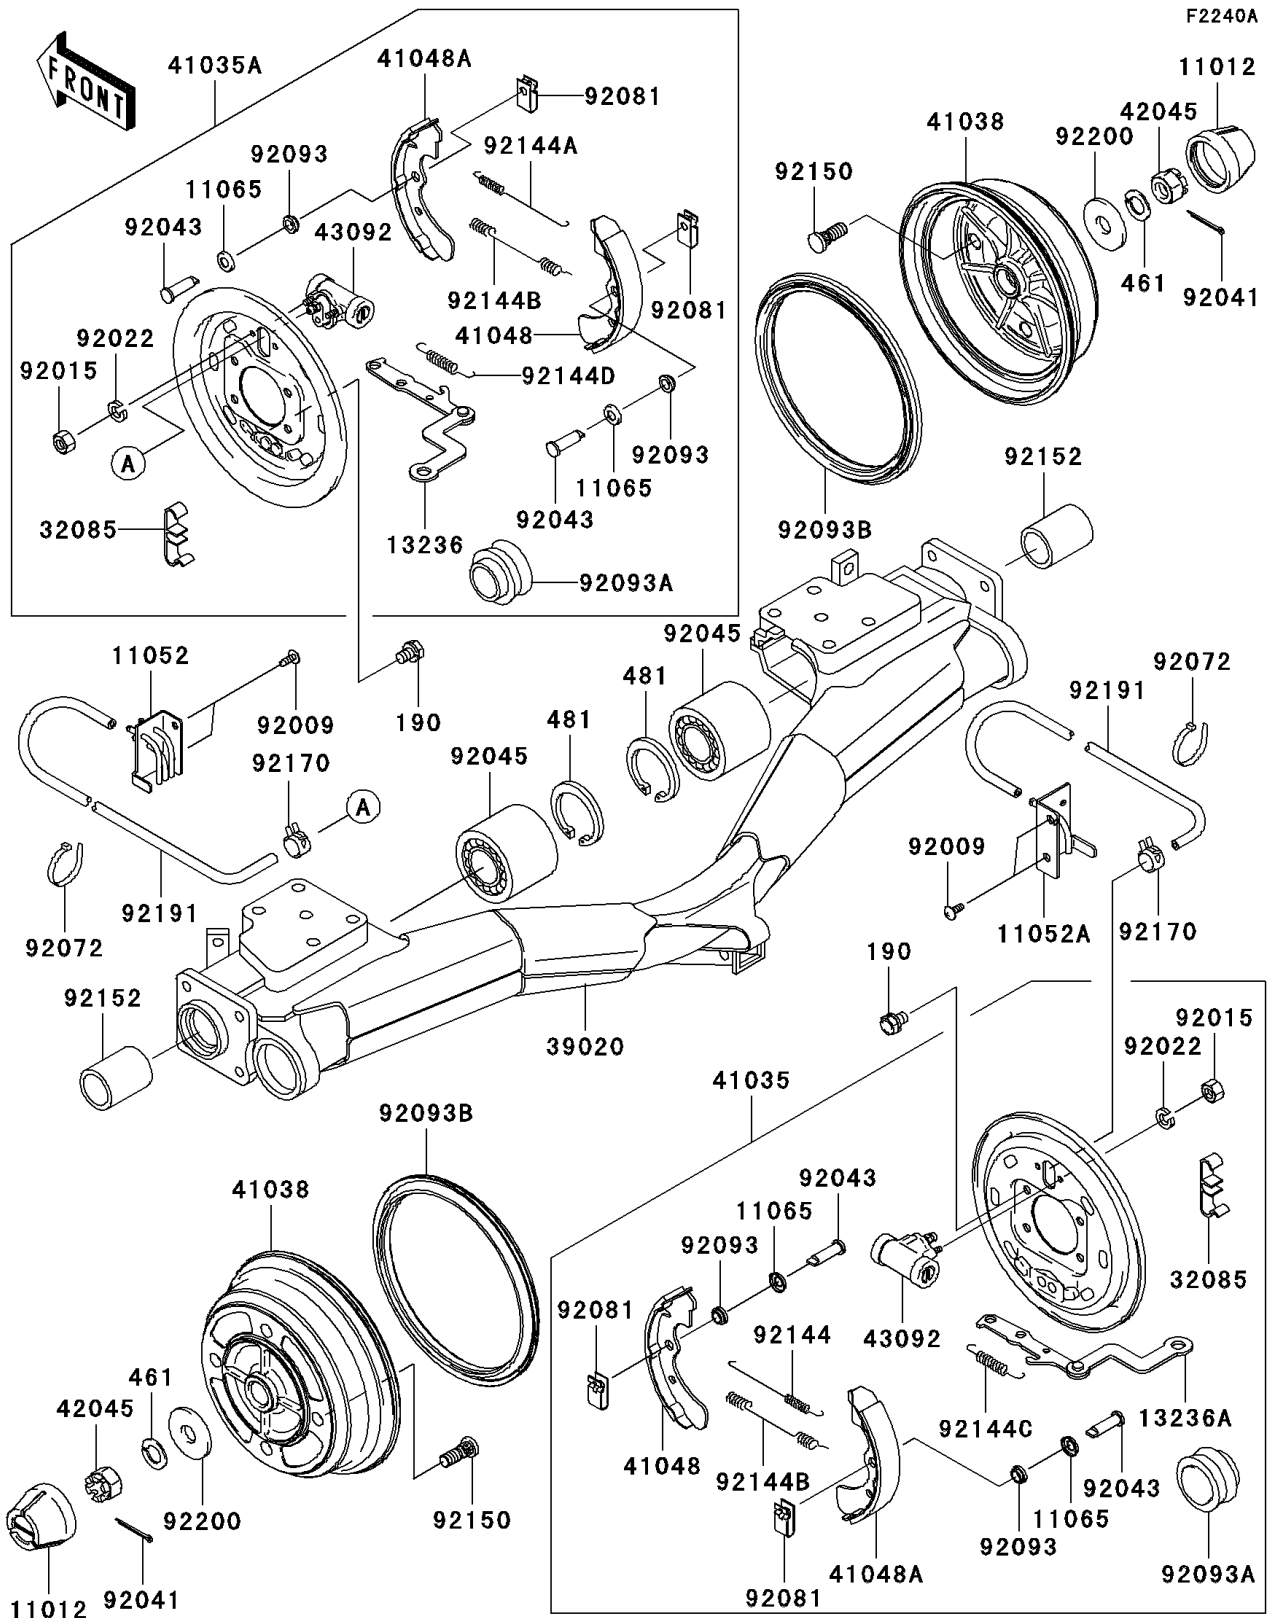

Mule 3010 Diesel 4X4 PARTS DIAGRAM

Rear Hubs/Brakes(B7F)

Mule 3010 Diesel 4X4 PARTS LIST

Rear Hubs/Brakes(B7F)

ITEM NAME	PART NUMBER	QUANTITY
-----------	-------------	----------