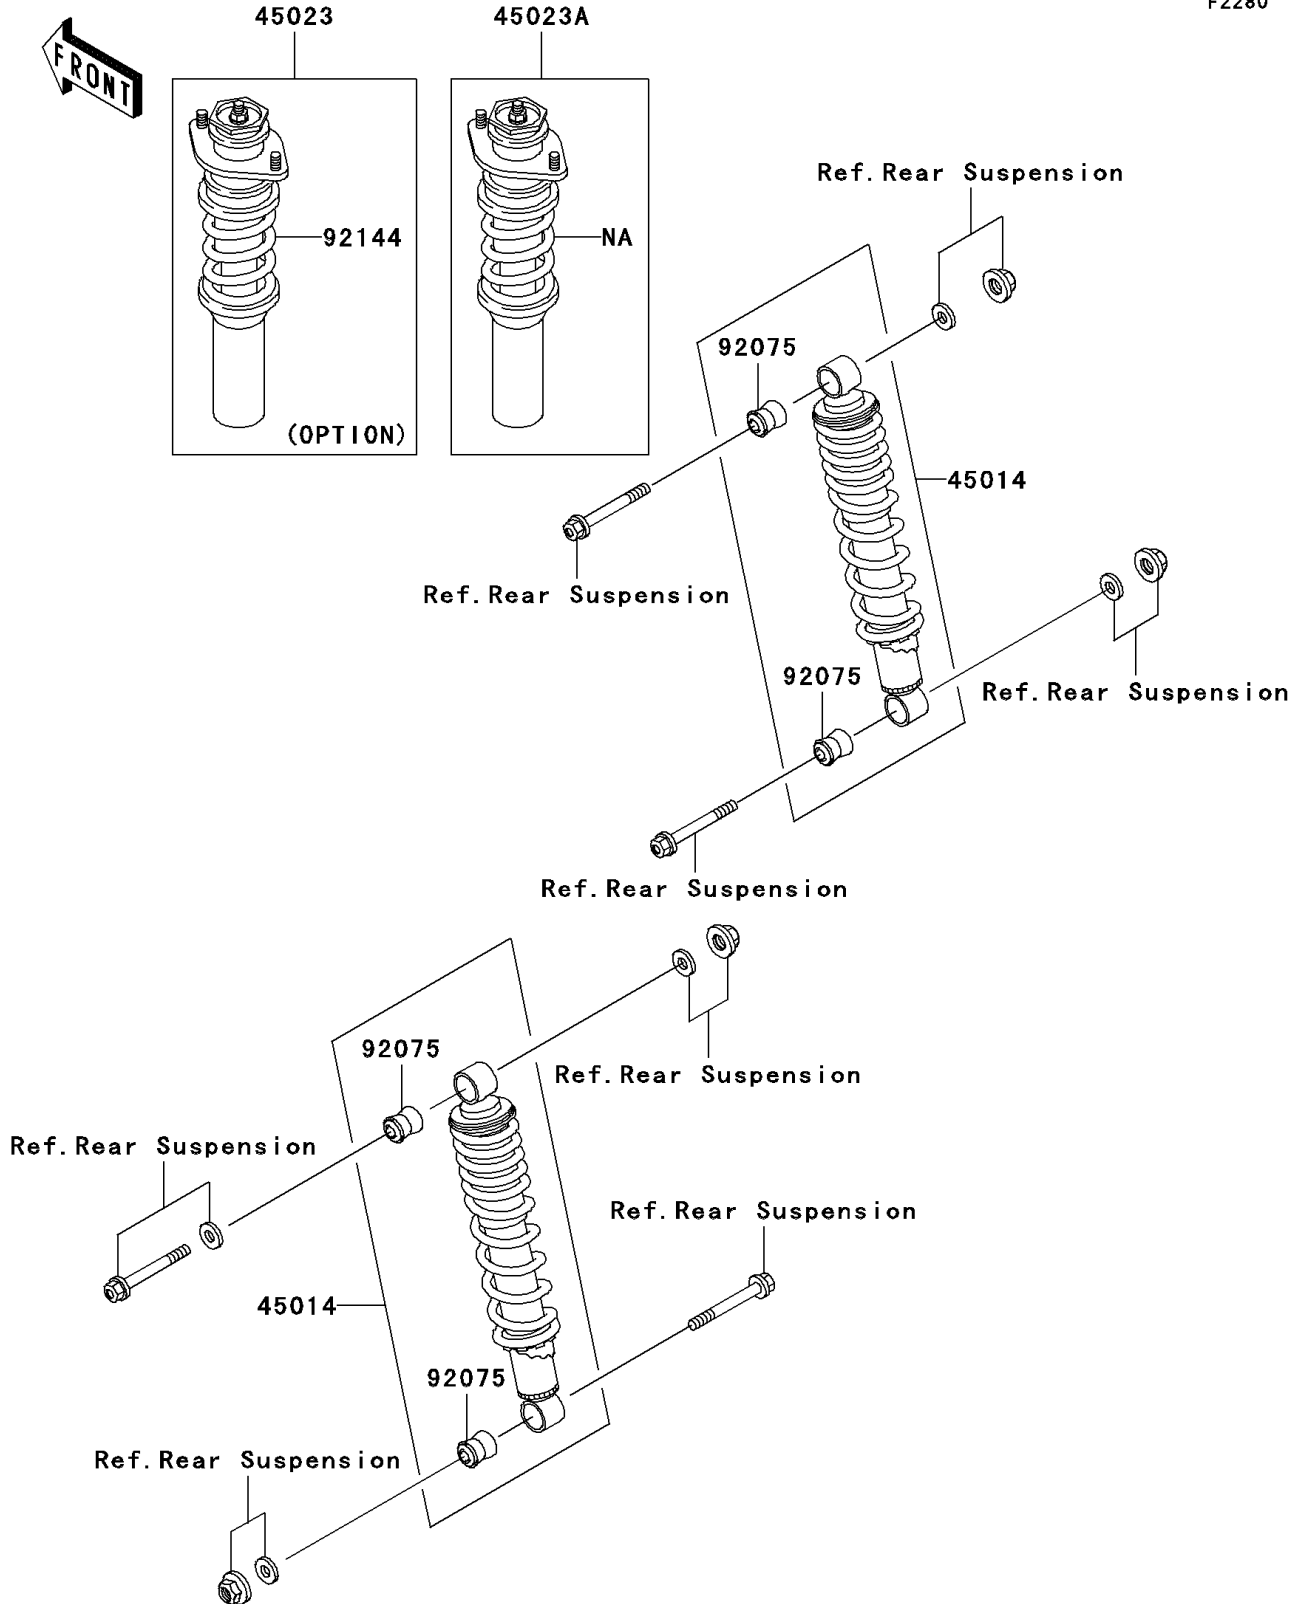

Mule 3010 Diesel 4X4 PARTS DIAGRAM

Shock Absorber(s)

F2280

Mule 3010 Diesel 4X4 PARTS LIST

Shock Absorber(s)

ITEM NAME	PART NUMBER	QUANTITY
-----------	-------------	----------