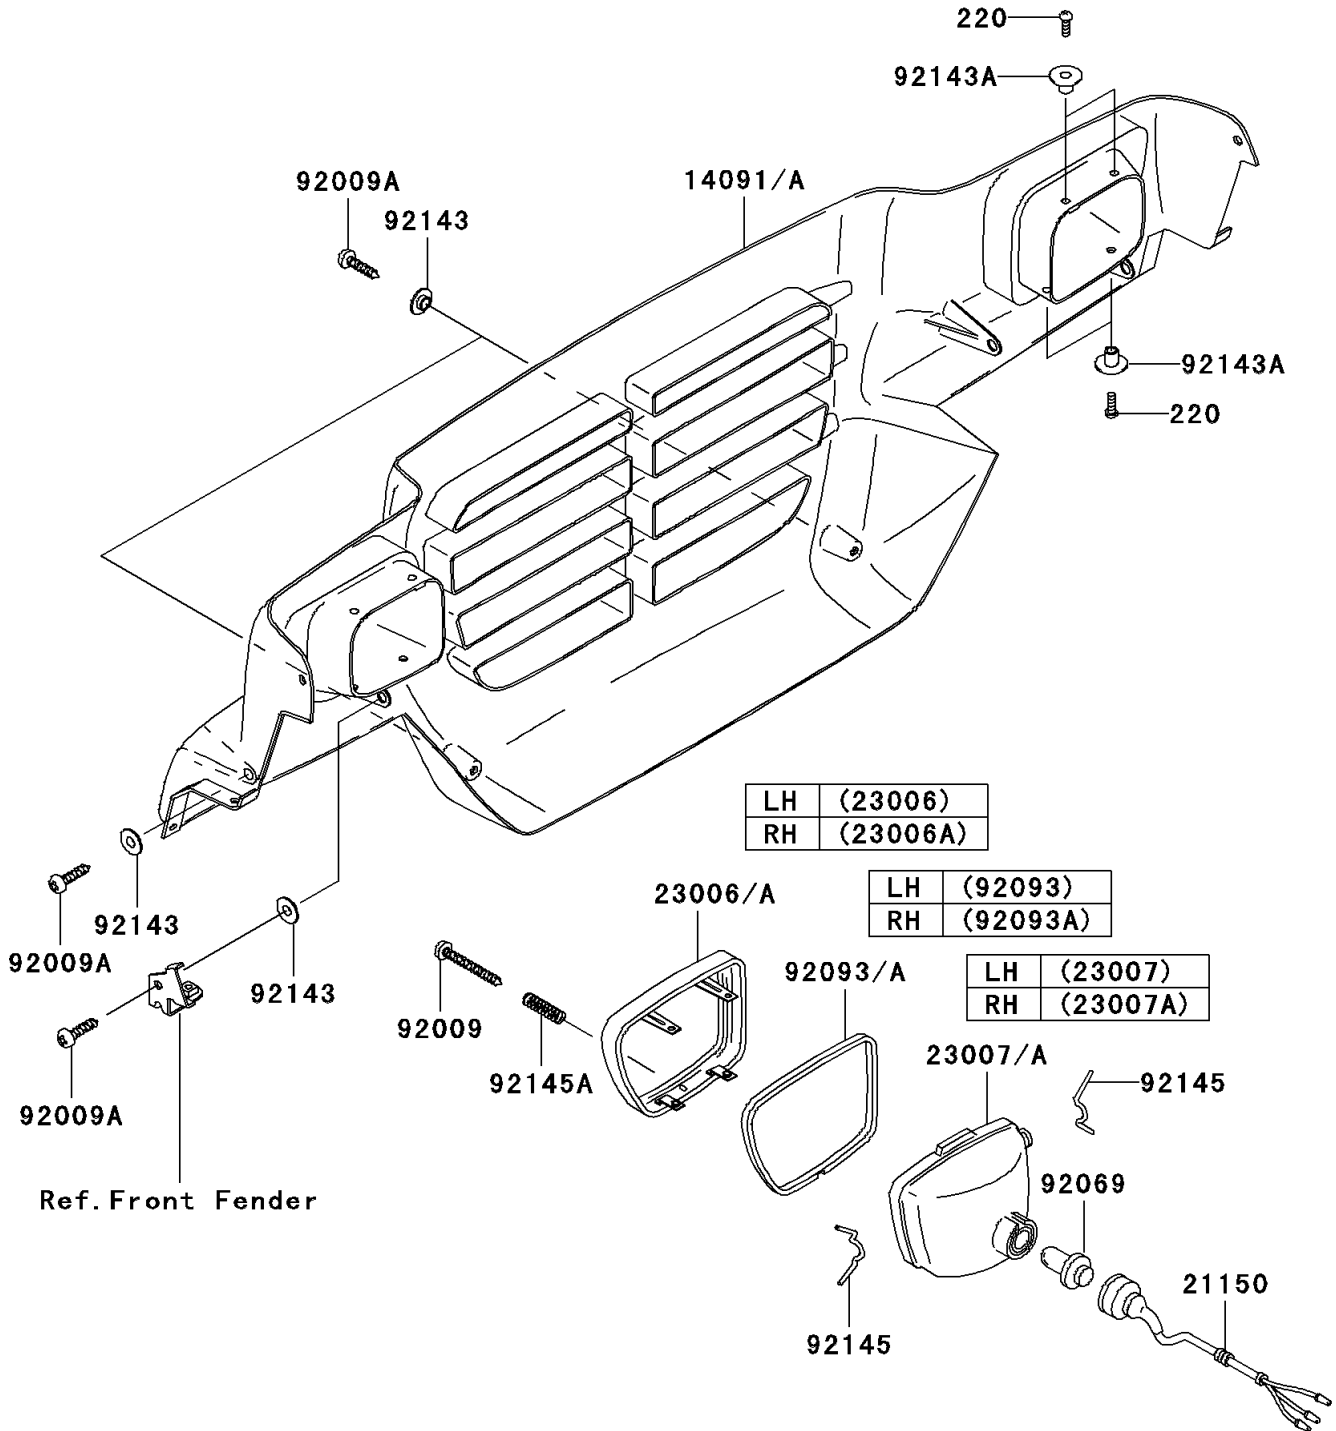

Mule 3010 Diesel 4X4 PARTS DIAGRAM

Headlight(s)

F2710

Mule 3010 Diesel 4X4 PARTS LIST

Headlight(s)

ITEM NAME	PART NUMBER	QUANTITY
-----------	-------------	----------