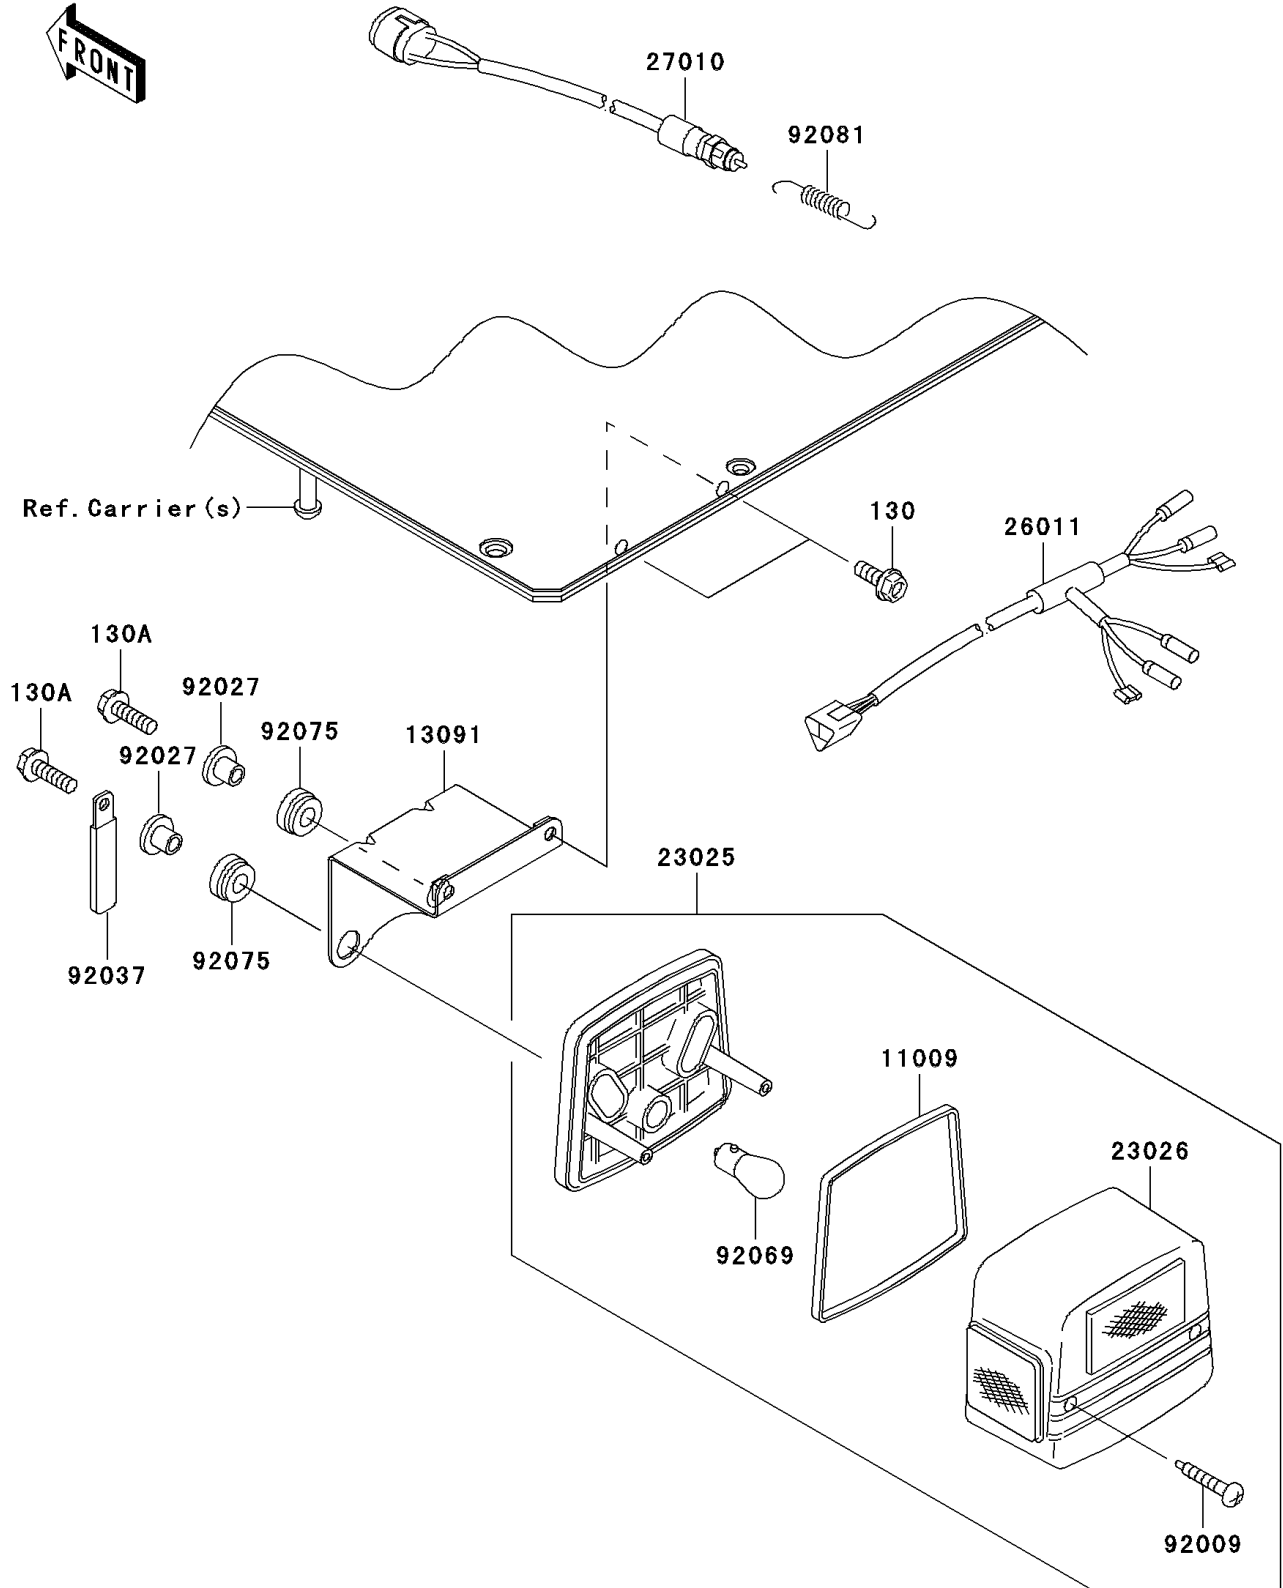

Mule 3010 Diesel 4X4 PARTS DIAGRAM

Taillight(s)

F2720

Mule 3010 Diesel 4X4 PARTS LIST

Taillight(s)

ITEM NAME	PART NUMBER	QUANTITY
-----------	-------------	----------