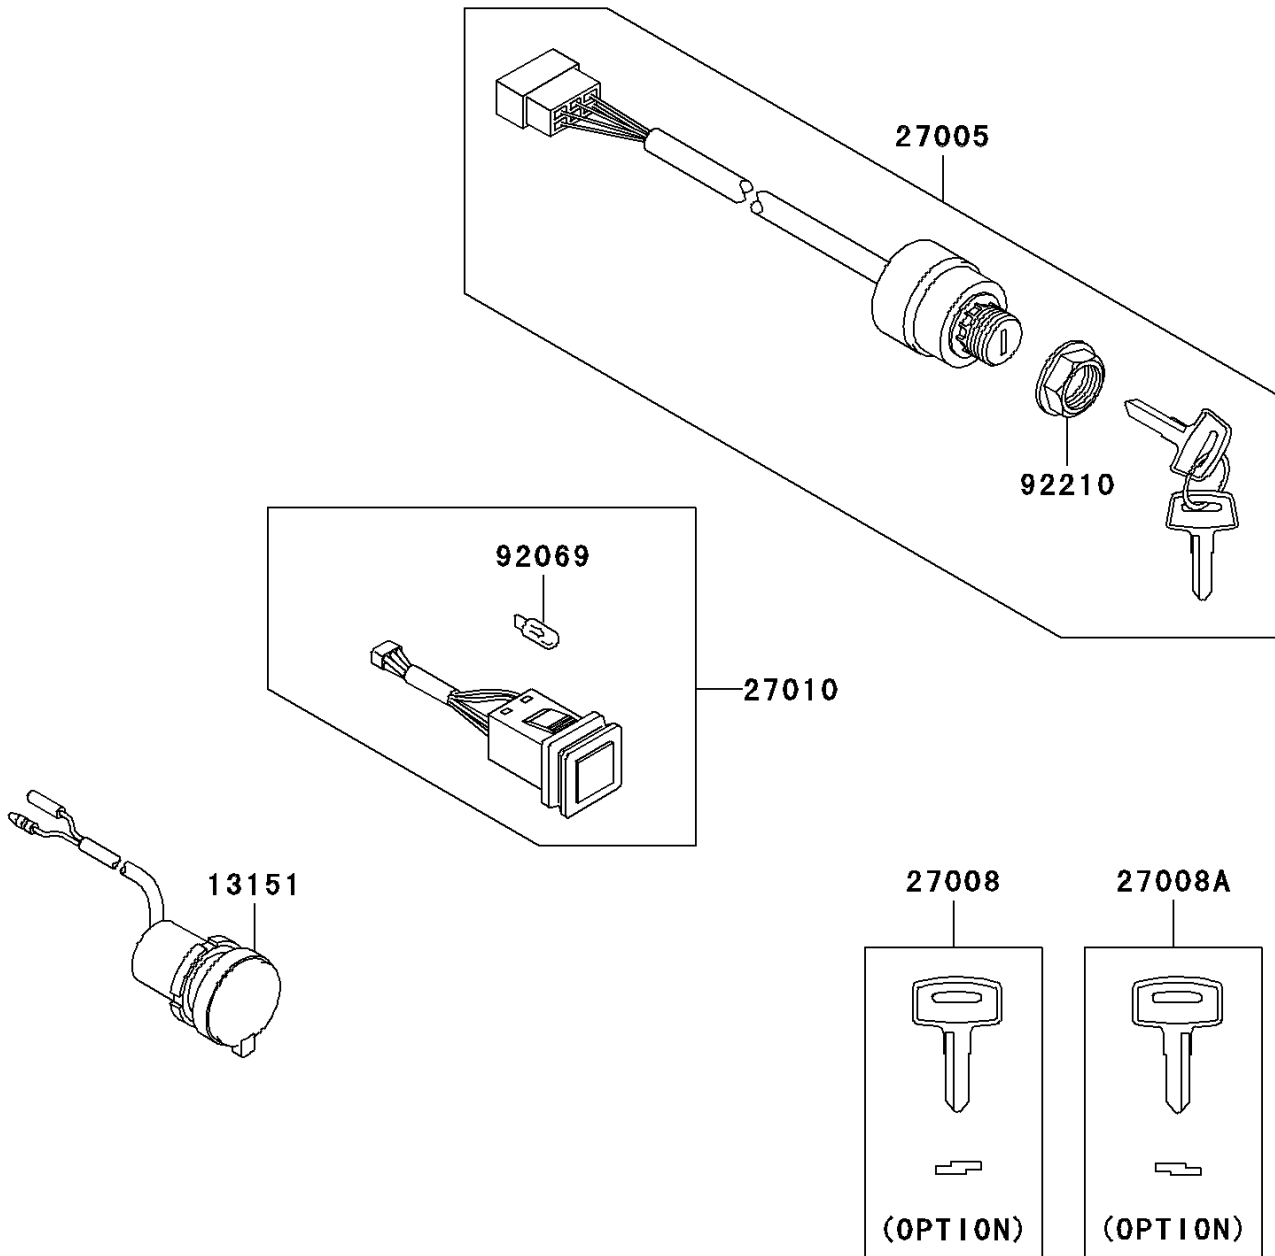

# Mule 3010 Diesel 4X4 PARTS DIAGRAM

Ignition Switch

F2770

# Mule 3010 Diesel 4X4 PARTS LIST

Ignition Switch

ITEM NAME	PART NUMBER	QUANTITY
-----------	-------------	----------