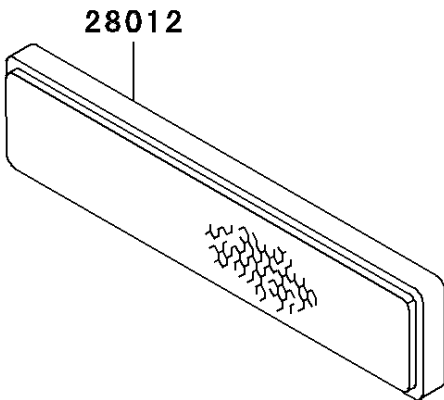

2006 Mule 3010 Diesel 4X4 PARTS DIAGRAM

Reflectors(CN)

F2790

2006 Mule 3010 Diesel 4X4 PARTS LIST

Reflectors(CN)

ITEM NAME	PART NUMBER	QUANTITY
REFLECTOR-REFLEX,FR (Ref # 28012)	28012-1086	2