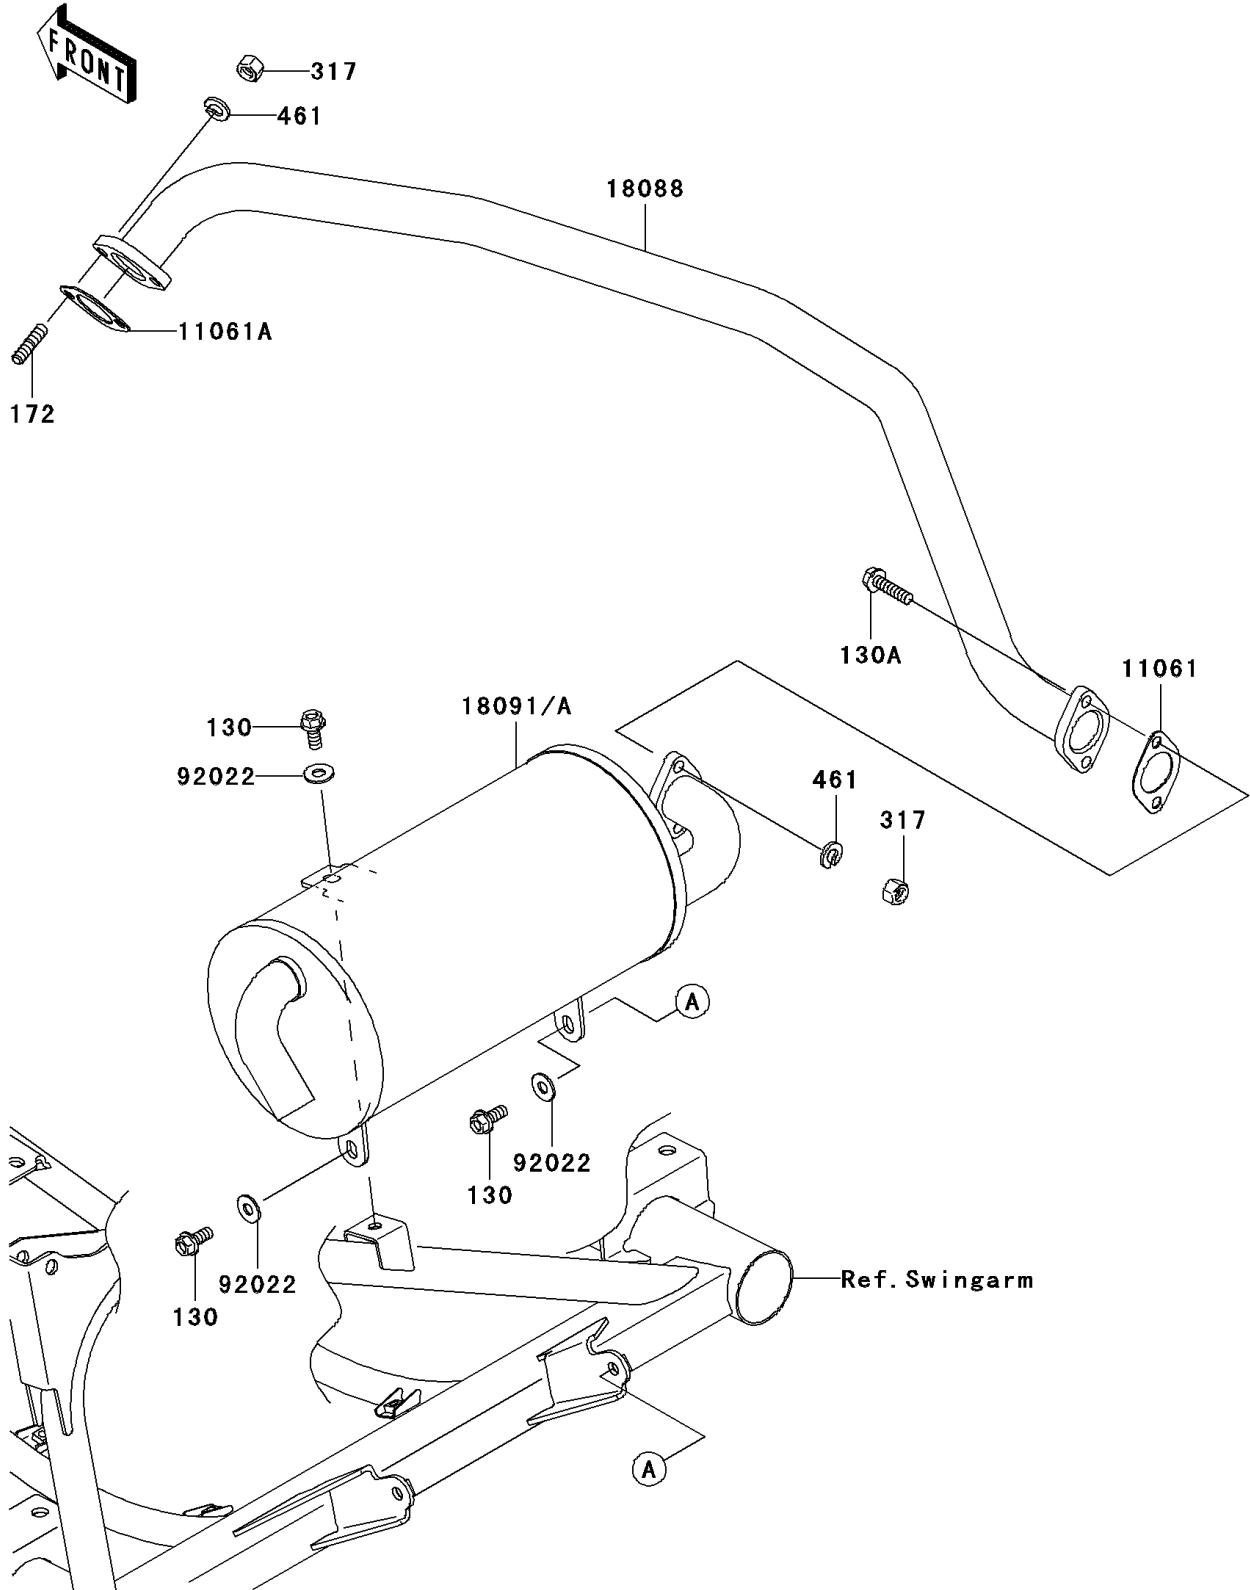

2008 Mule 600 PARTS DIAGRAM

Muffler(s)

E1140

2008 Mule 600 PARTS LIST

Muffler(s)

ITEM NAME	PART NUMBER	QUANTITY
-----------	-------------	----------