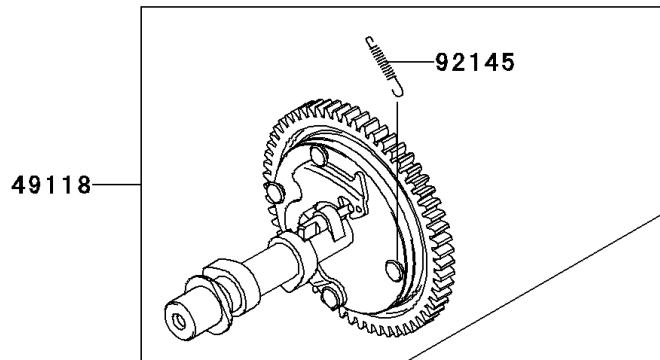

2008 Mule 600 PARTS DIAGRAM

Valve(s)/Camshaft(s)

E1211

2008 Mule 600 PARTS LIST

Valve(s)/Camshaft(s)

ITEM NAME	PART NUMBER	QUANTITY
-----------	-------------	----------