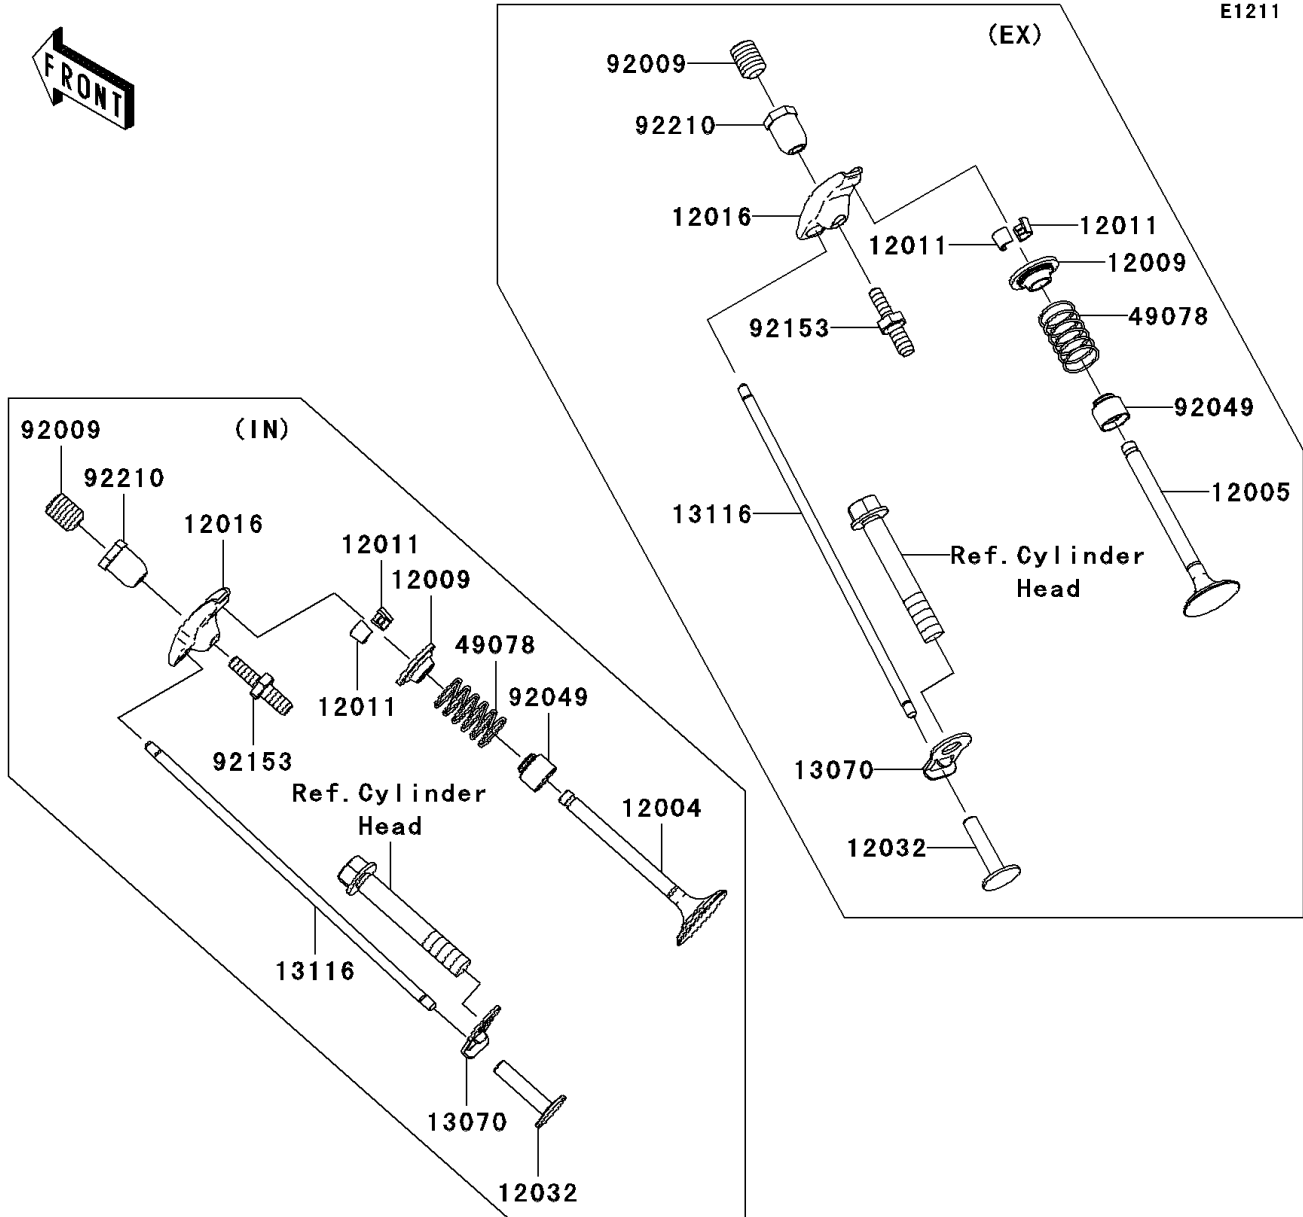

2008 Mule 600 PARTS DIAGRAM

Valve(s)/Camshaft(s)

E1211

2008 Mule 600 PARTS LIST

Valve(s)/Camshaft(s)

ITEM NAME	PART NUMBER	QUANTITY
-----------	-------------	----------