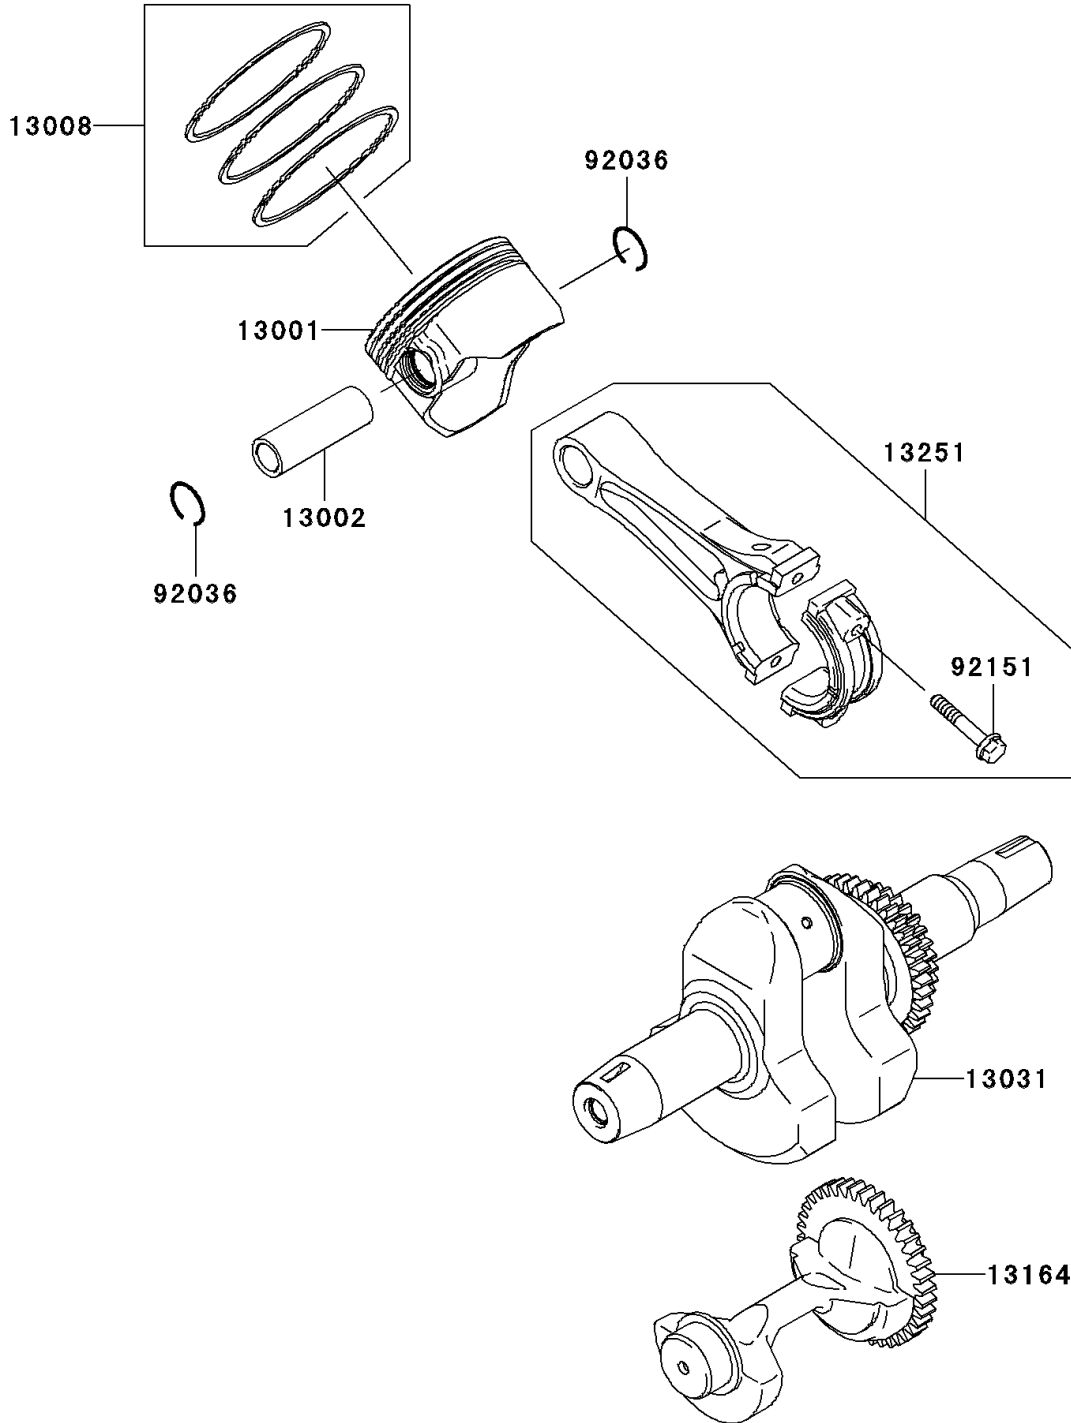

2008 Mule 600 PARTS DIAGRAM

Crankshaft/Piston(s)

E1320

2008 Mule 600 PARTS LIST

Crankshaft/Piston(s)

ITEM NAME	PART NUMBER	QUANTITY
-----------	-------------	----------