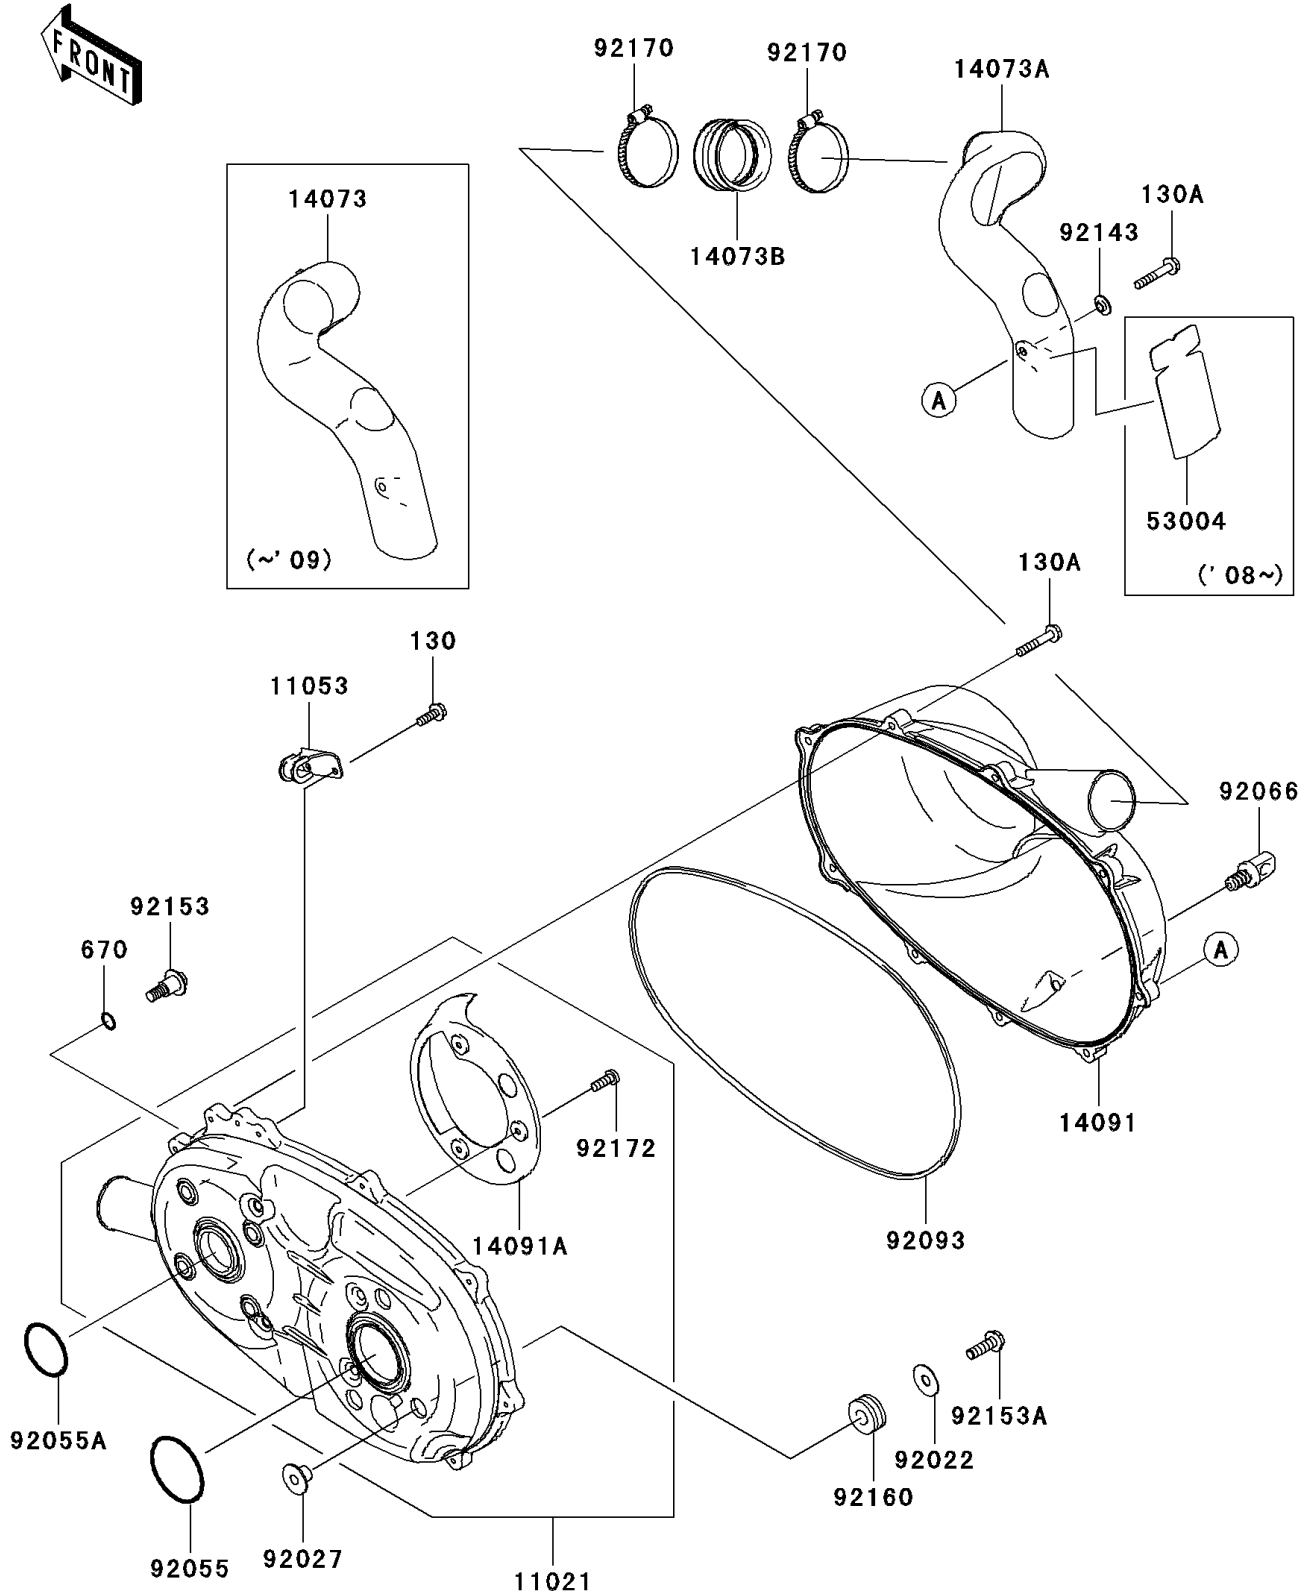

2008 Mule 600 PARTS DIAGRAM

Converter Cover

E1393

2008 Mule 600 PARTS LIST

Converter Cover

ITEM NAME	PART NUMBER	QUANTITY
-----------	-------------	----------