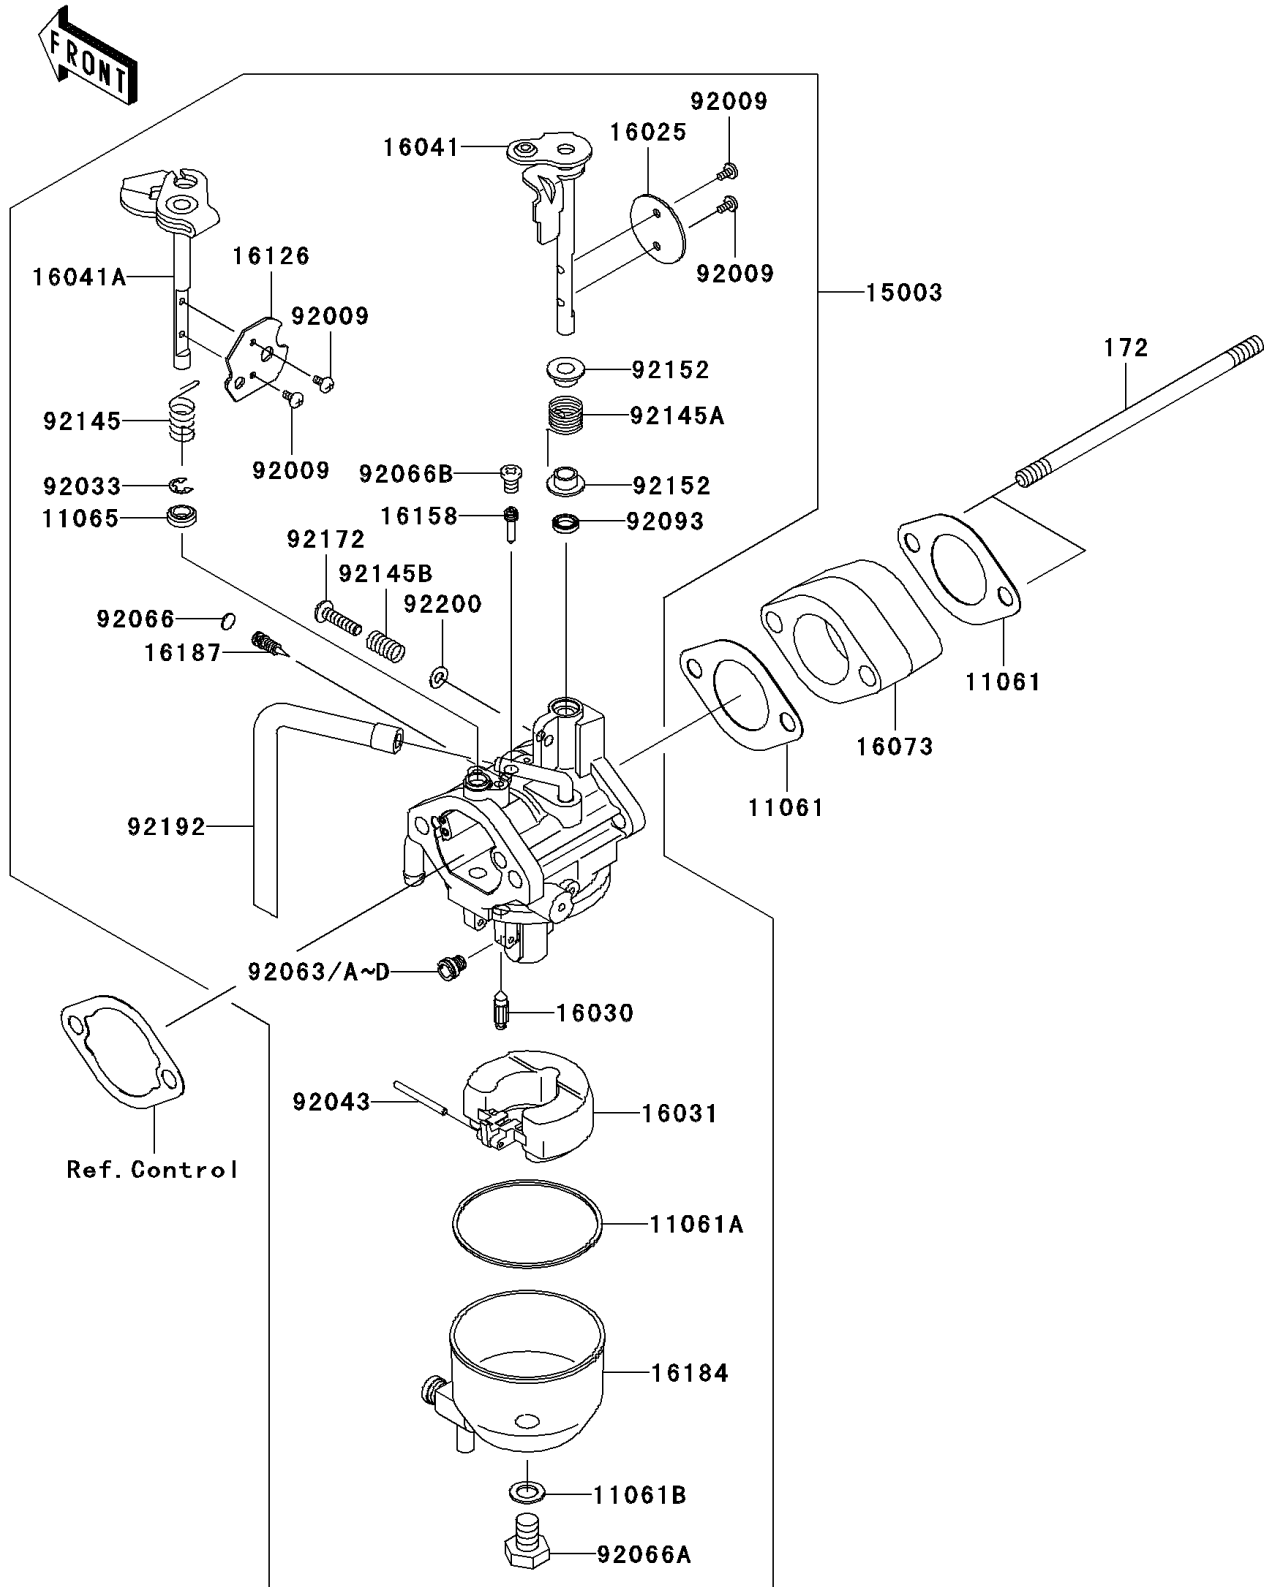

2008 Mule 600 PARTS DIAGRAM

Carburetor

E1611

2008 Mule 600 PARTS LIST

Carburetor

ITEM NAME	PART NUMBER	QUANTITY
BOLT-STUD,6X105 (Ref # 172)	172BA06105	2
GASKET,HEAD-CARB (Ref # 11061)	11061-7027	2
GASKET,FLOAT CHAMBER (Ref # 11061A)	11061-7044	1
GASKET,CHAMBER (Ref # 11061B)	11061-7045	1
CAP (Ref # 11065)	11065-7012	1
CARBURETOR-ASSY (Ref # 15003)	15003-2943	1
VALVE-THROTTLE (Ref # 16025)	16025-7008	1
VALVE-FLOAT (Ref # 16030)	16030-7004	1
FLOAT (Ref # 16031)	16031-7004	1
SHAFT-CARBURETOR (Ref # 16041)	16041-2261	1
SHAFT-CARBURETOR (Ref # 16041A)	16041-2262	1
INSULATOR (Ref # 16073)	16073-7008	1
VALVE (Ref # 16126)	16126-2242	1
JET-SLOW,#54 (Ref # 16158)	16158-2051	1
CHAMBER-ASSY-FLOAT (Ref # 16184)	16184-7018	1
NEEDLE-JET (Ref # 16187)	16187-7002	1
SCREW (Ref # 92009)	92009-2049	4
RING-SNAP (Ref # 92033)	92033-7007	1
PIN (Ref # 92043)	92043-7016	1
JET-MAIN,#99 (Ref # 92063)	92063-2458	AR
JET-MAIN,#105 (Ref # 92063A)	92063-7013	AR
JET-MAIN,#102 (Ref # 92063B)	92063-7014	AR
JET-MAIN,#109 (Ref # 92063C)	92063-7044	AR
JET-MAIN,#112 (Ref # 92063D)	92063-7045	1
PLUG (Ref # 92066)	92066-7009	1
PLUG (Ref # 92066A)	92066-7020	1
PLUG (Ref # 92066B)	92066-7021	1
SEAL,D=5.9 (Ref # 92093)	92093-7001	1
SPRING (Ref # 92145)	92145-2151	1

2008 Mule 600 PARTS LIST

Carburetor

ITEM NAME	PART NUMBER	QUANTITY
SPRING (Ref # 92145A)	92145-2152	1
SPRING (Ref # 92145B)	92145-7039	1
COLLAR (Ref # 92152)	92152-7008	2
SCREW (Ref # 92172)	92172-7007	1
TUBE (Ref # 92192)	92192-2085	1
WASHER (Ref # 92200)	92200-7025	1