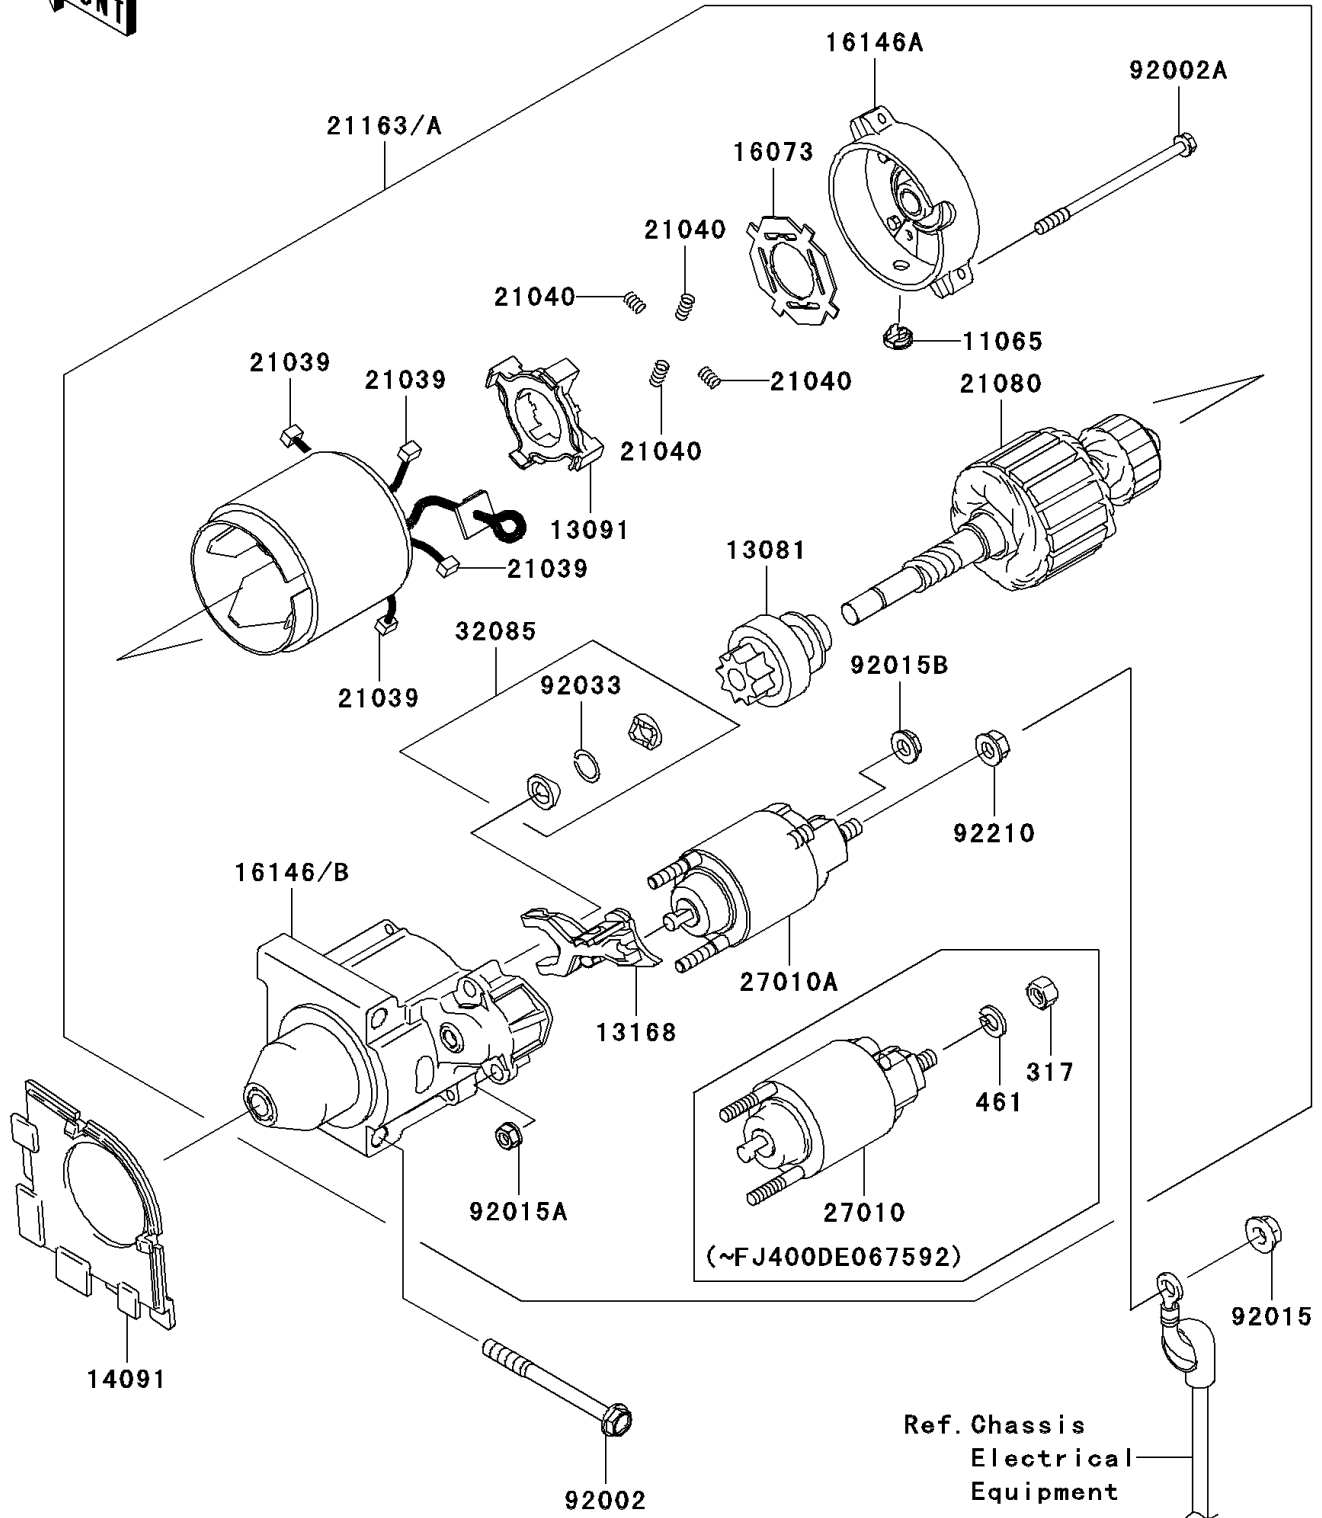

# 2006 Mule 600 PARTS DIAGRAM

Starter Motor

E1840

## 2006 Mule 600 PARTS LIST

### Starter Motor

ITEM NAME	PART NUMBER	QUANTITY
NUT-HEX-SMALL,8MM (Ref # 317)	317AA0800	1
WASHER-SPRING,8MM (Ref # 461)	461DA0800	1
CAP (Ref # 11065)	11065-2118	1
CLUTCH-ASSY (Ref # 13081)	13081-2227	1
HOLDER,BRUSH (Ref # 13091)	13091-2068	1
LEVER,SHIFT (Ref # 13168)	13168-2148	1
COVER (Ref # 14091)	14091-7038	1
INSULATOR (Ref # 16073)	16073-2098	1
COVER-ASSY,DRIVE (Ref # 16146)	16146-7015	1
COVER-ASSY,END (Ref # 16146A)	16146-7016	1
BRUSH (Ref # 21039)	21039-2059	4
SPRING-BRUSH (Ref # 21040)	21040-2052	4
ARMATURE (Ref # 21080)	21080-2058	1
STARTER-ELECTRIC (Ref # 21163)	21163-7020	1
SWITCH (Ref # 27010)	27010-2122	1
STOPPER (Ref # 32085)	32085-2097	1
BOLT,8X83 (Ref # 92002)	92002-1794	2
BOLT (Ref # 92002A)	92002-2277	2
NUT,8MM (Ref # 92015)	92015-1143	1
NUT (Ref # 92015A)	92015-2146	2
NUT (Ref # 92015B)	92015-2147	1
RING-SNAP (Ref # 92033)	92033-2081	1