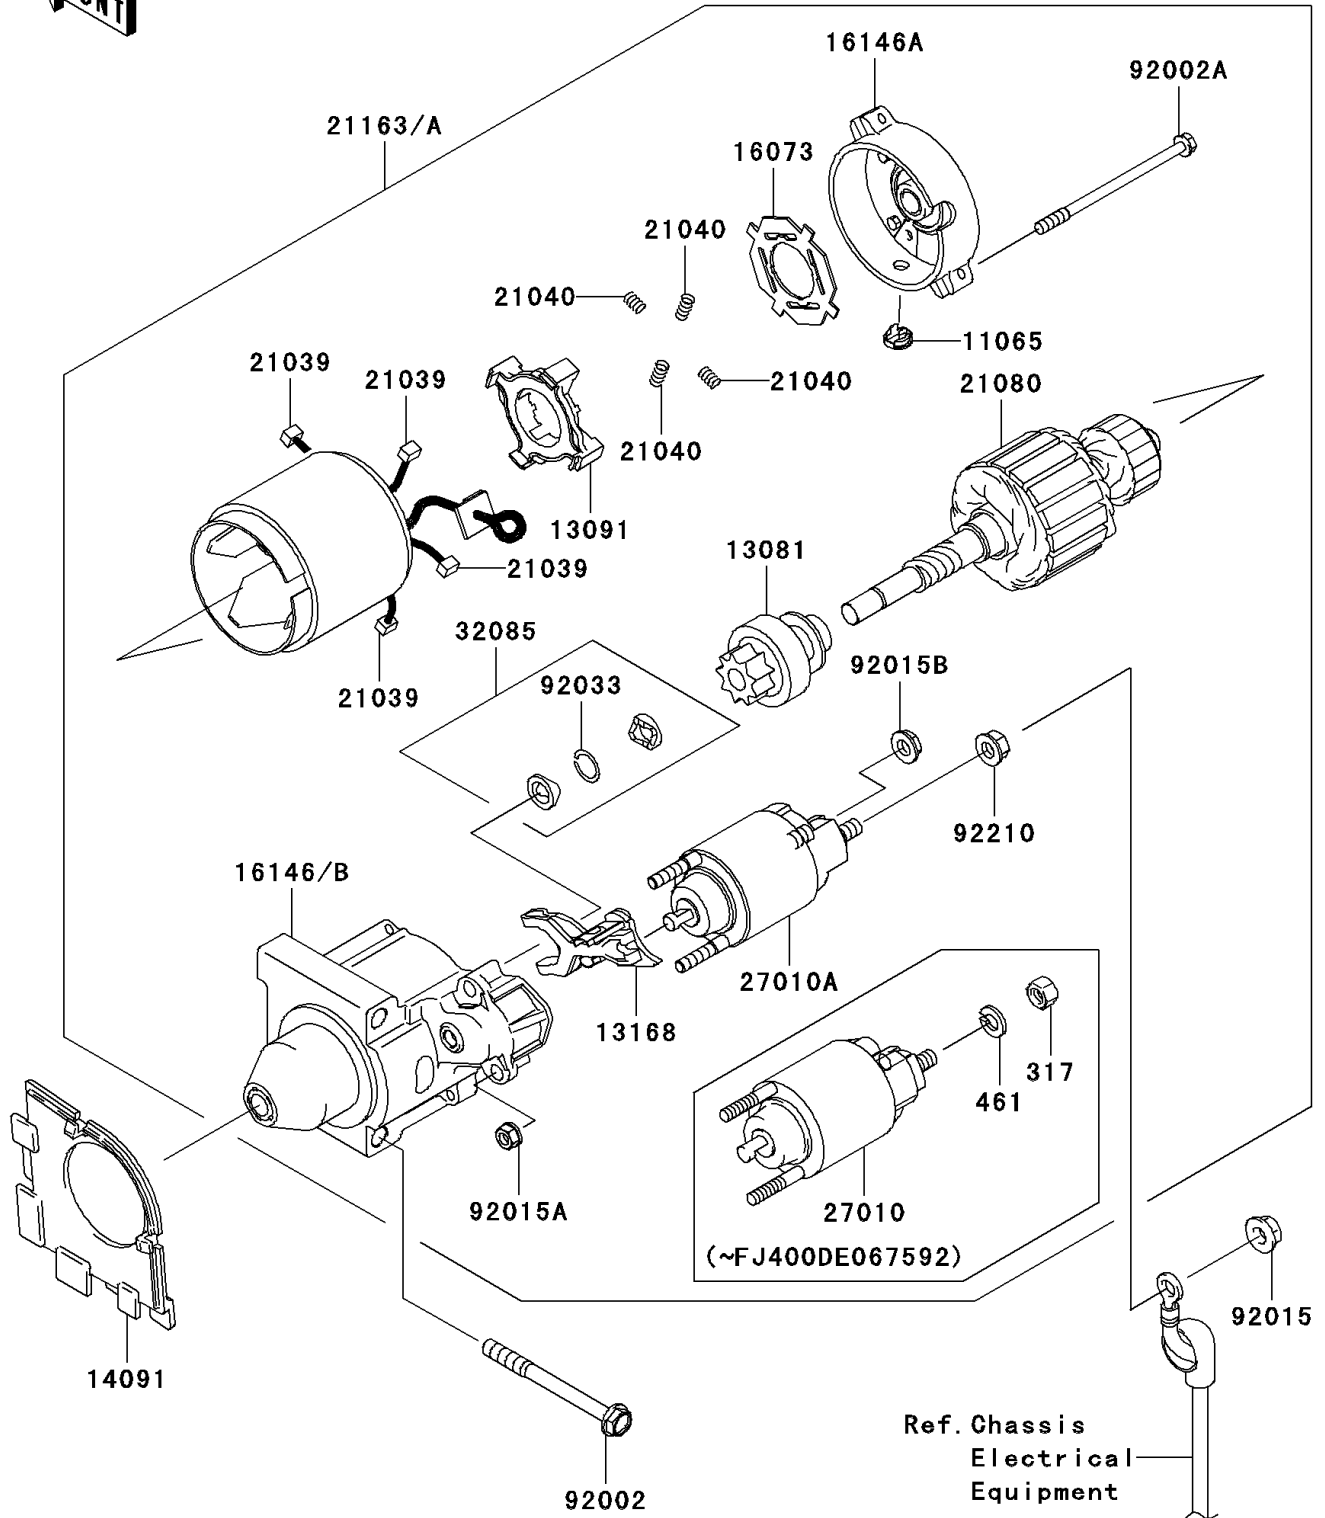

2008 Mule 600 PARTS DIAGRAM

Starter Motor

E1840

2008 Mule 600 PARTS LIST

Starter Motor

ITEM NAME	PART NUMBER	QUANTITY
NUT-HEX-SMALL,8MM (Ref # 317)	317AA0800	1
WASHER-SPRING,8MM (Ref # 461)	461DA0800	1
CAP (Ref # 11065)	11065-2118	1
CLUTCH-ASSY (Ref # 13081)	13081-2227	1
HOLDER,BRUSH (Ref # 13091)	13091-2068	1
LEVER,SHIFT (Ref # 13168)	13168-2148	1
COVER (Ref # 14091)	14091-7038	1
INSULATOR (Ref # 16073)	16073-2098	1
COVER-ASSY,DRIVE (Ref # 16146)	16146-7015	1
COVER-ASSY,END (Ref # 16146A)	16146-7016	1
BRUSH (Ref # 21039)	21039-2059	4
SPRING-BRUSH (Ref # 21040)	21040-2052	4
ARMATURE (Ref # 21080)	21080-2058	1
STARTER-ELECTRIC (Ref # 21163)	21163-7020	1
SWITCH (Ref # 27010)	27010-2122	1
STOPPER (Ref # 32085)	32085-2097	1
BOLT,8X83 (Ref # 92002)	92002-1794	2
BOLT (Ref # 92002A)	92002-2277	2
NUT,8MM (Ref # 92015)	92015-1143	1
NUT (Ref # 92015A)	92015-2146	2
NUT (Ref # 92015B)	92015-2147	1
RING-SNAP (Ref # 92033)	92033-2081	1