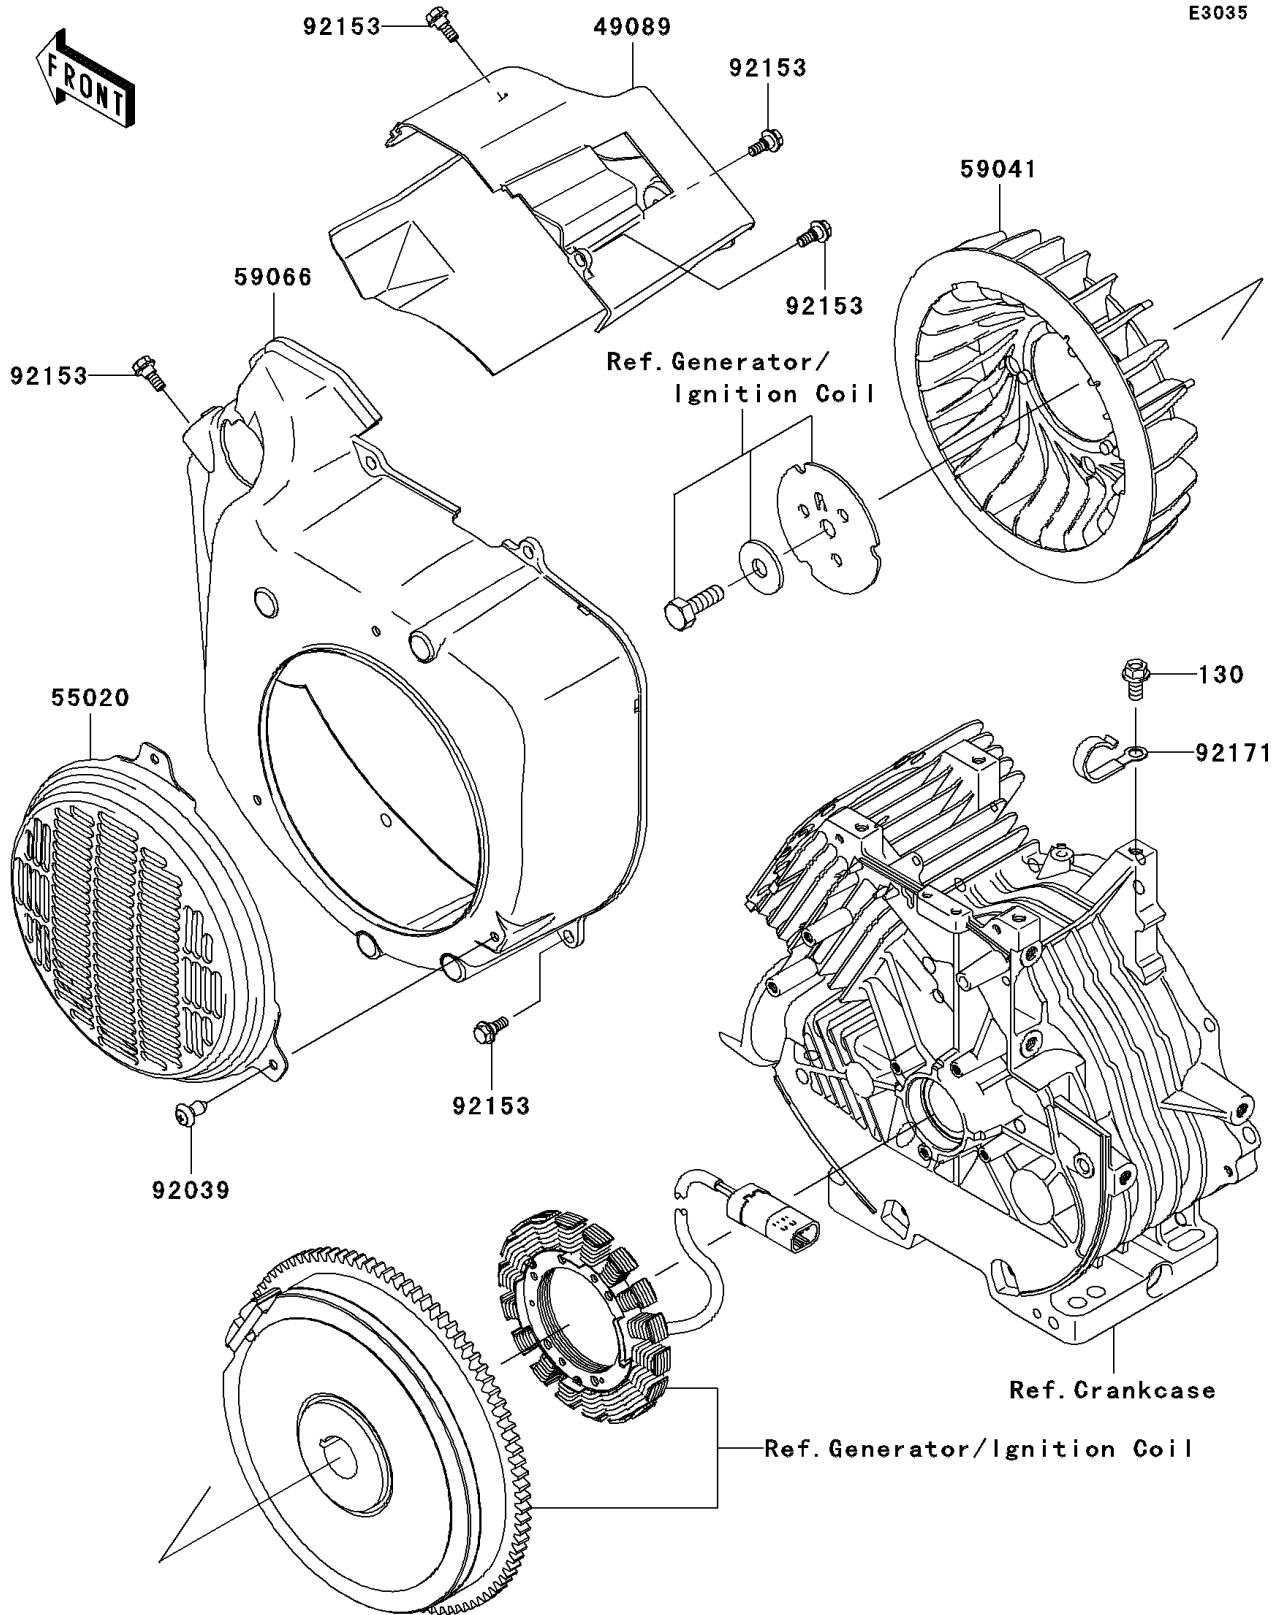

# 2008 Mule 600 PARTS DIAGRAM

Cooling

# 2008 Mule 600 PARTS LIST

Cooling

ITEM NAME	PART NUMBER	QUANTITY
-----------	-------------	----------