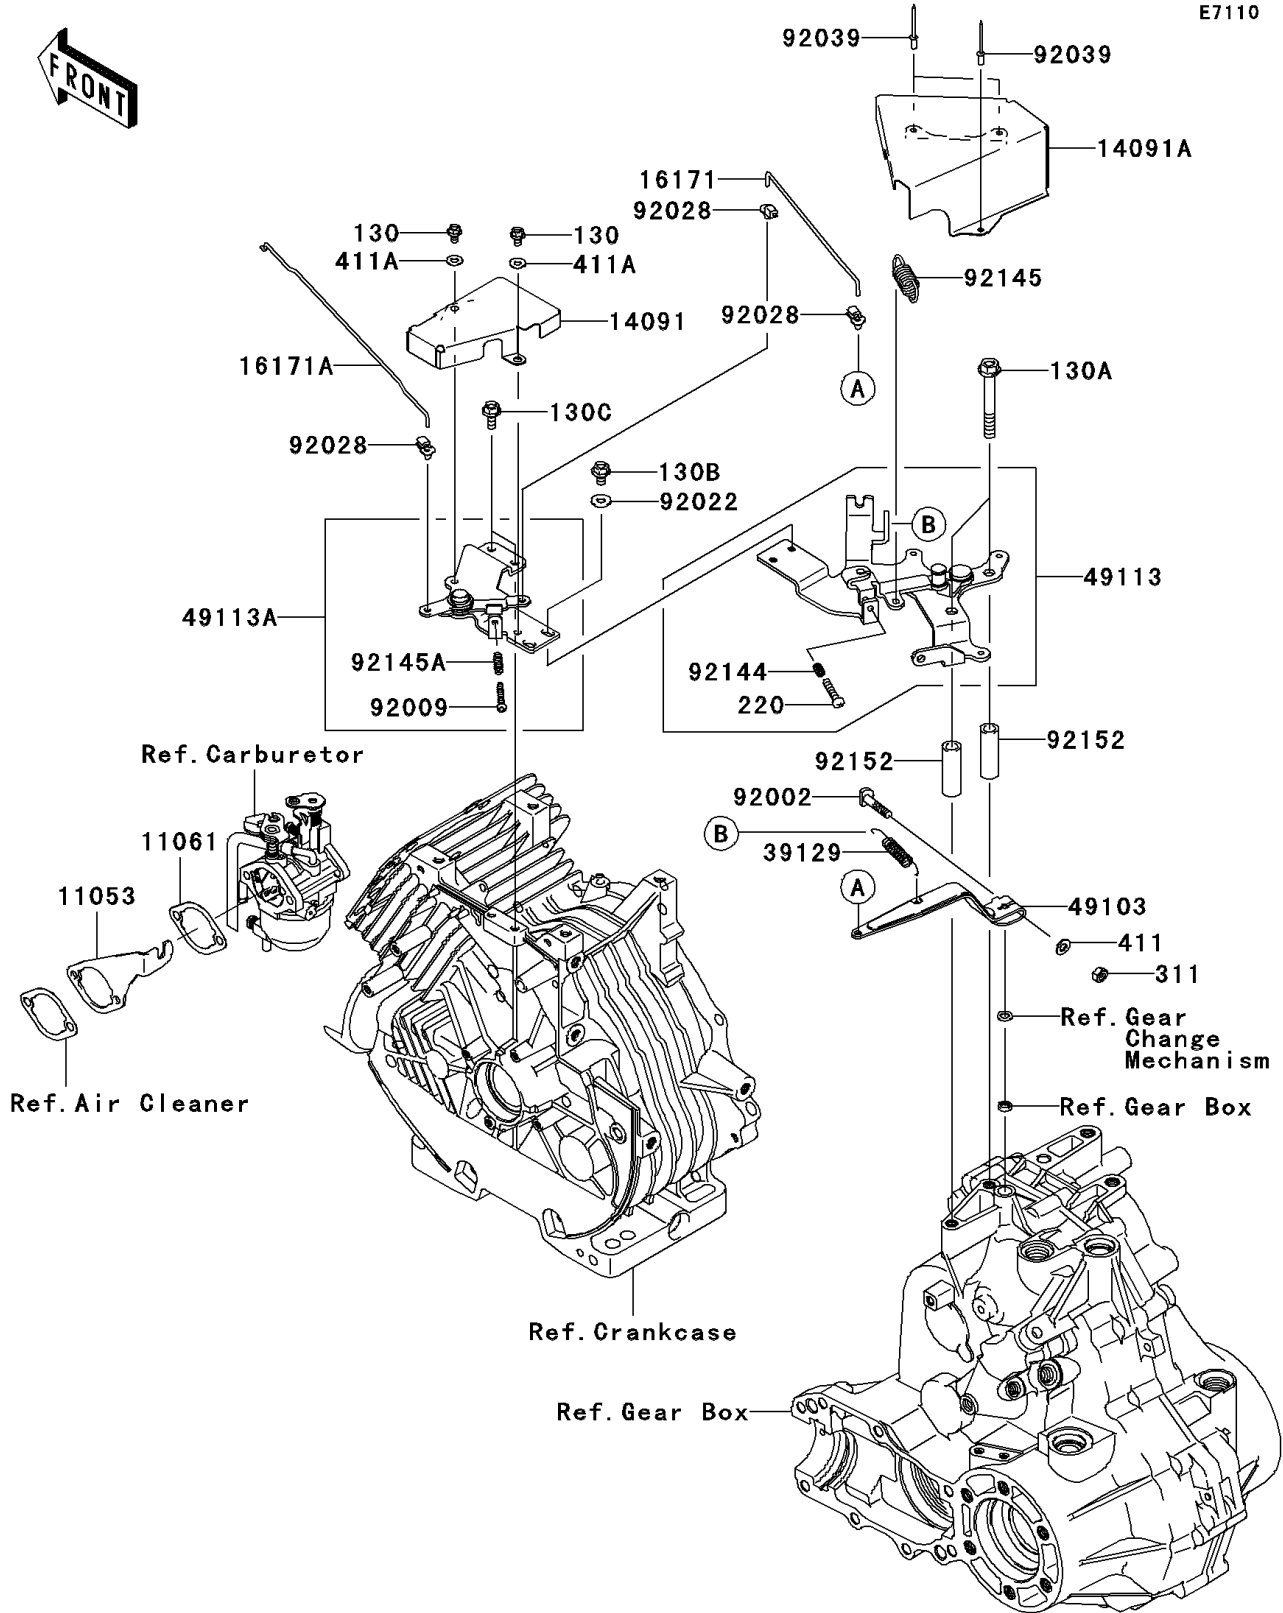

2008 Mule 600 PARTS DIAGRAM

Control

E7110

2008 Mule 600 PARTS LIST

Control

ITEM NAME	PART NUMBER	QUANTITY
-----------	-------------	----------