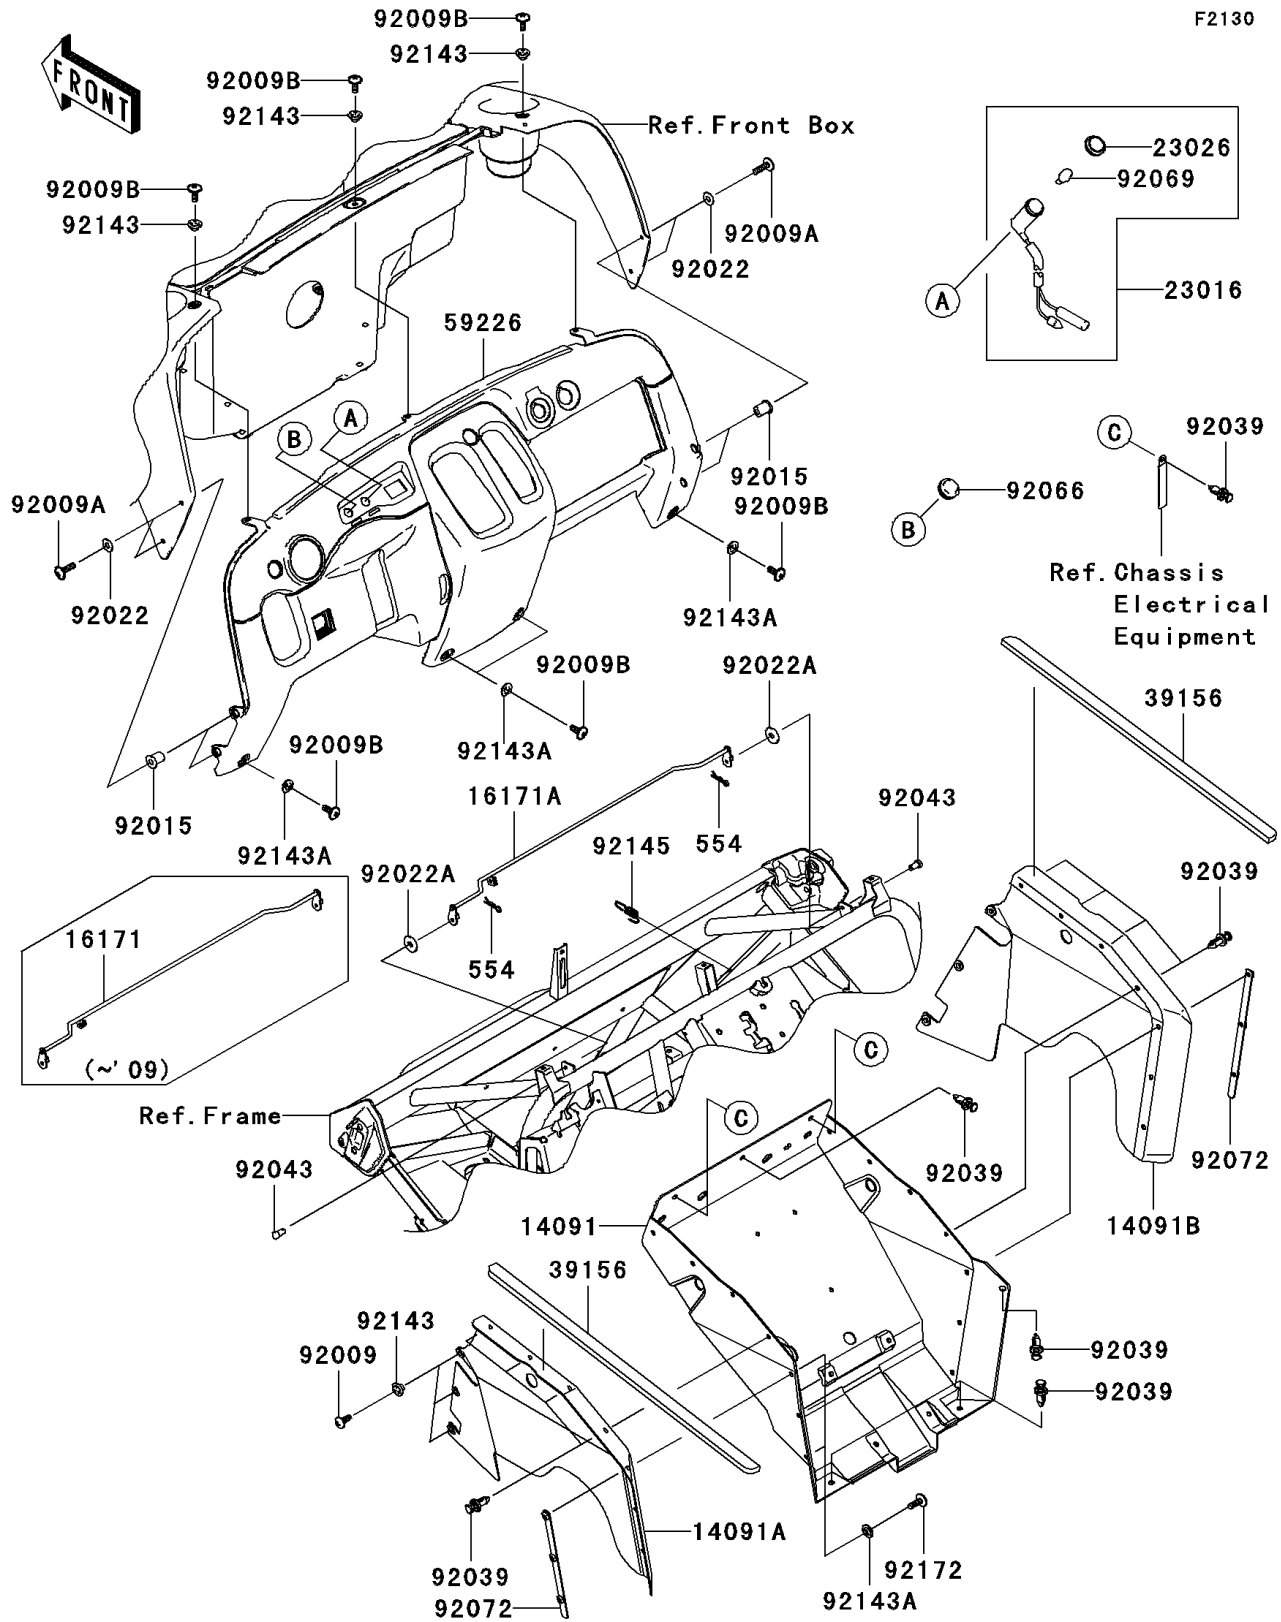

2008 Mule 600 PARTS DIAGRAM

Frame Fittings(Front)

2008 Mule 600 PARTS LIST

Frame Fittings(Front)

ITEM NAME	PART NUMBER	QUANTITY
-----------	-------------	----------