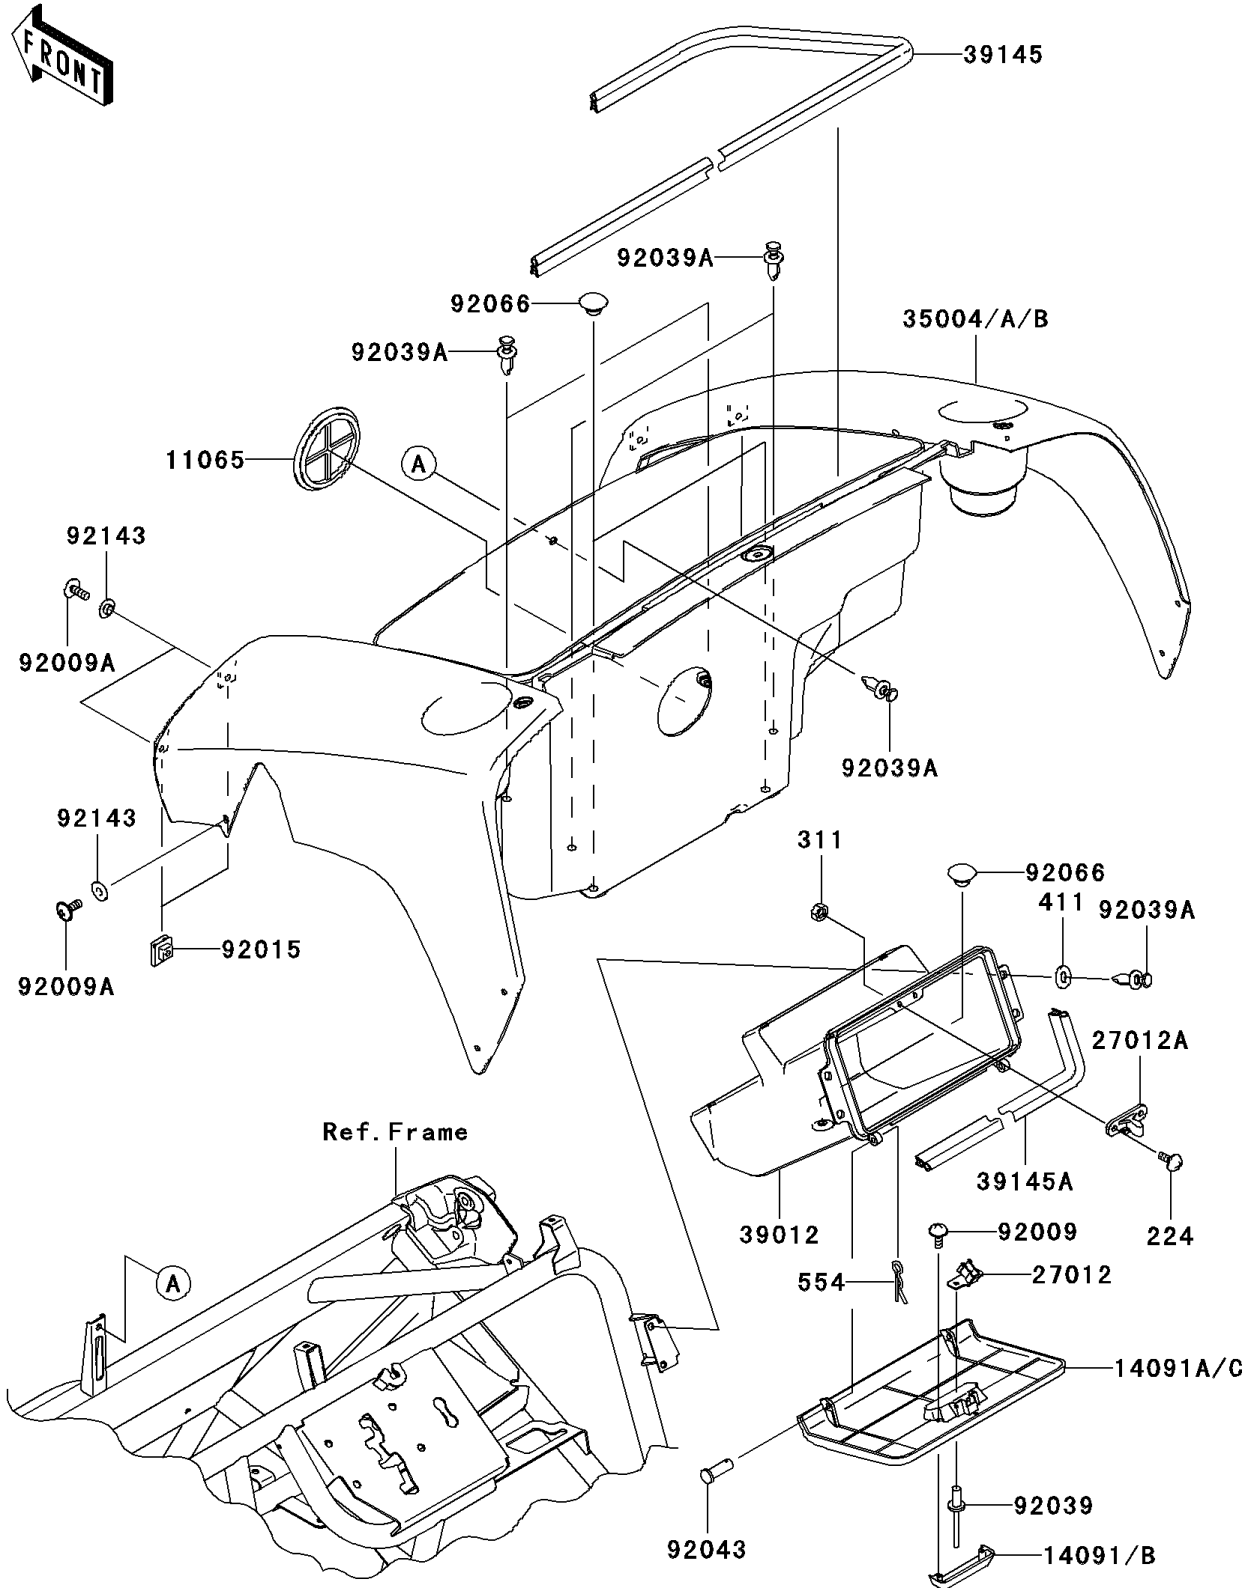

2008 Mule 600 PARTS DIAGRAM

Front Box

F2135

2008 Mule 600 PARTS LIST

Front Box

ITEM NAME	PART NUMBER	QUANTITY
SCREW-PAN-WP-CROS,4X12 (Ref # 224)	224AB0412	2
NUT-HEX (Ref # 311)	311AB0400	2
WASHER-PLAIN (Ref # 411)	411AA0800	4
PIN-SNAP (Ref # 554)	554DA0600	2
CAP,F.BLACK (Ref # 11065)	11065-1053-6Z	1
COVER,STORAGE GRIP,GRAY (Ref # 14091)	14091-1228-284	1
COVER,CONTROL PANEL,GRAY (Ref # 14091A)	14091-1399-284	1
HOOK (Ref # 27012)	27012-1607	1
HOOK (Ref # 27012A)	27012-1612	1
FENDER-FRONT,STORAGE,A.RED (Ref # 35004A)	35004-0048-260	1
CASE-STORAGE,RH,GRAY (Ref # 39012)	39012-1061-284	1
TRIM-SEAL,L=1940 (Ref # 39145)	39145-0007	1
TRIM-SEAL,L=774 (Ref # 39145A)	39145-1130	1
SCREW,TAPPING,4X12 (Ref # 92009)	92009-1444	2
SCREW,6X16 (Ref # 92009A)	92009-1621	6
NUT,CLAMP,6MM (Ref # 92015)	92015-1678	4
RIVET (Ref # 92039)	92039-1041	2
RIVET (Ref # 92039A)	92039-1229	9
PIN,6X14.5 (Ref # 92043)	92043-125	2
PLUG (Ref # 92066)	92066-1485	3
COLLAR (Ref # 92143)	92143-1087	6
FENDER-FRONT,STORAGE,W.GREEN (Ref # 35004B)	35004-0048-286	1