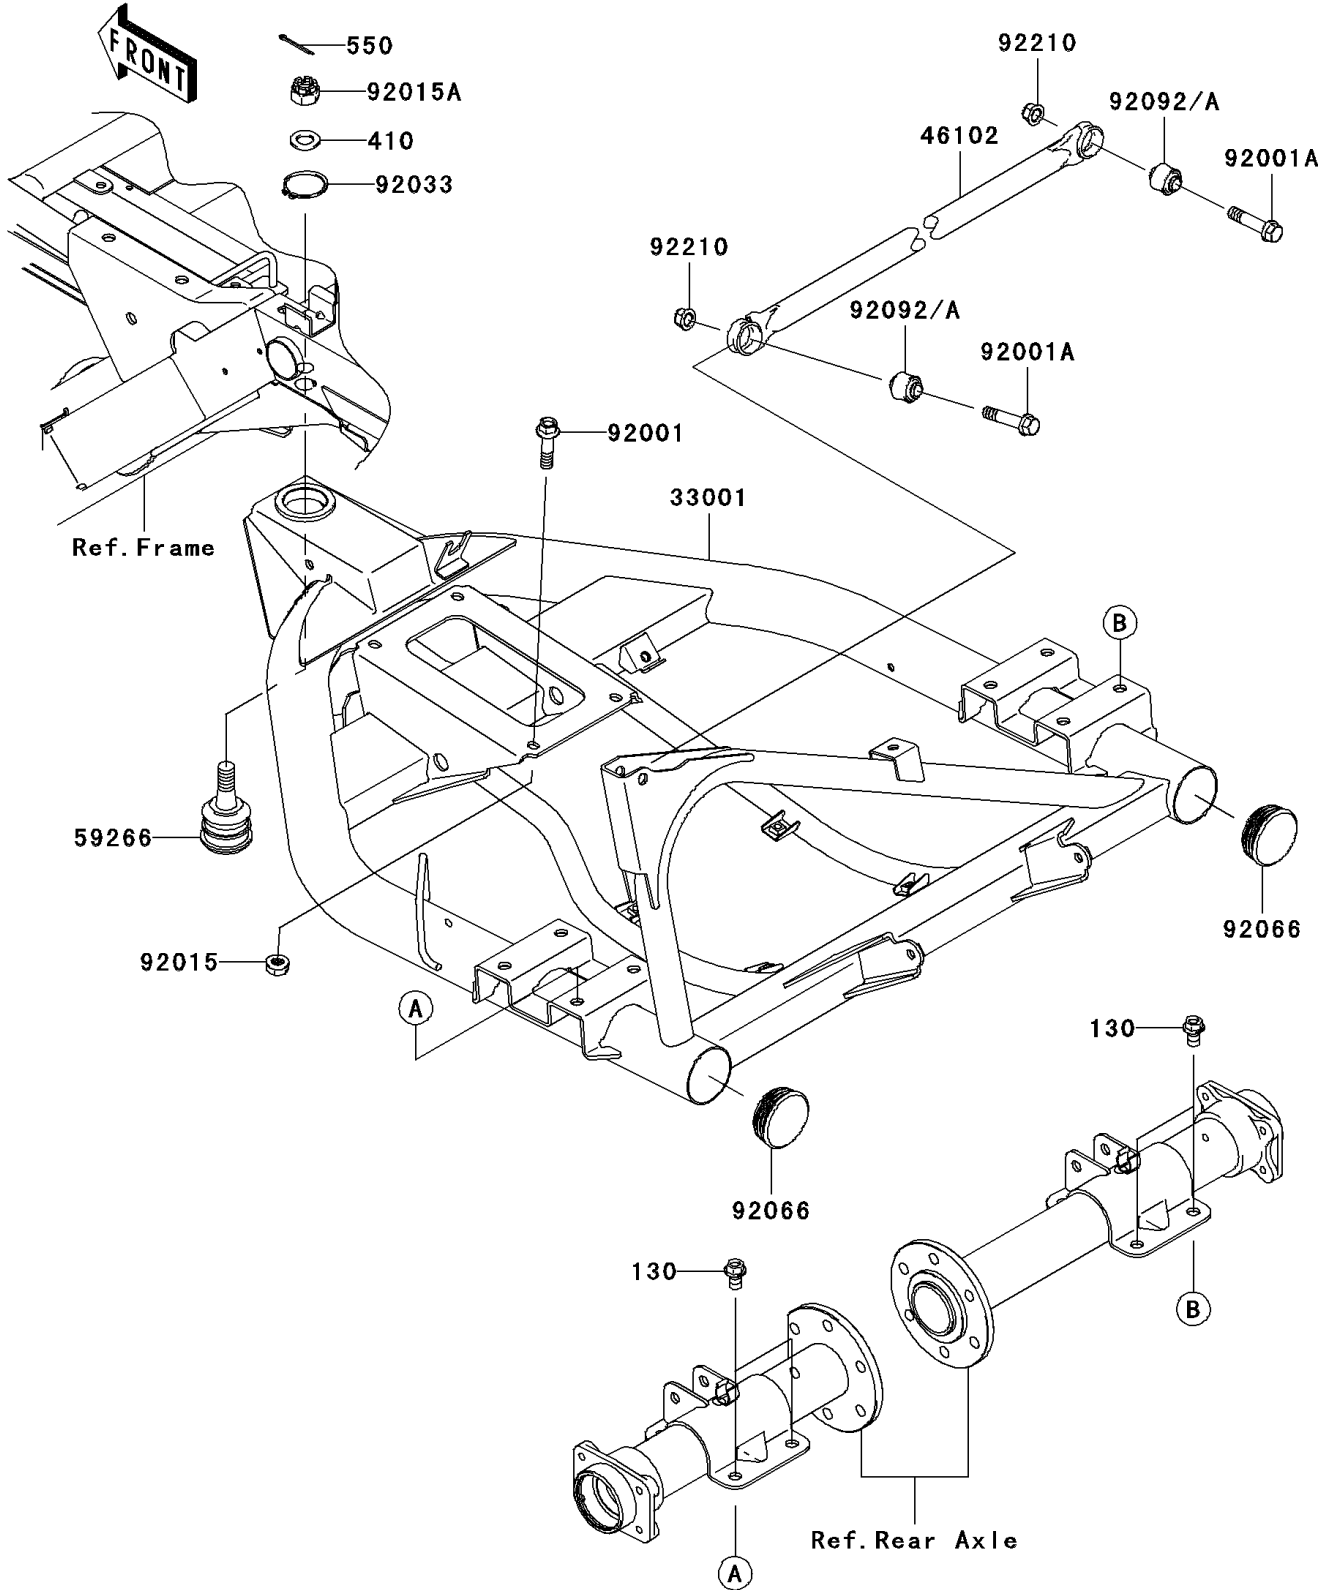

2006 Mule 600 PARTS DIAGRAM

Swingarm

F2141

2006 Mule 600 PARTS LIST

Swingarm

ITEM NAME	PART NUMBER	QUANTITY
BOLT-FLANGED,10X16 (Ref # 130)	130BB1016	8
WASHER-PLAIN-SMALL,14MM (Ref # 410)	410AA1400	1
PIN-COTTER,3.2X30 (Ref # 550)	550AA3230	1
ARM-COMP-SWING (Ref # 33001)	33001-0061	1
ROD (Ref # 46102)	46102-1297	1
JOINT-BALL (Ref # 59266)	59266-1087	1
BOLT,FLANGED,10X38 (Ref # 92001)	92001-1293	4
BOLT,FLANGED,10X44 (Ref # 92001A)	92001-1499	2
NUT,LOCK,FLANGED,10MM (Ref # 92015)	92015-1717	4
NUT,CASTLE,14MM (Ref # 92015A)	92015-1841	1
RING-SNAP (Ref # 92033)	92033-0050	1
PLUG (Ref # 92066)	92066-0044	2
BUSHING-RUBBER (Ref # 92092)	92092-1072	2
NUT,LOCK,FLANGED,10MM (Ref # 92210)	92210-0276	2