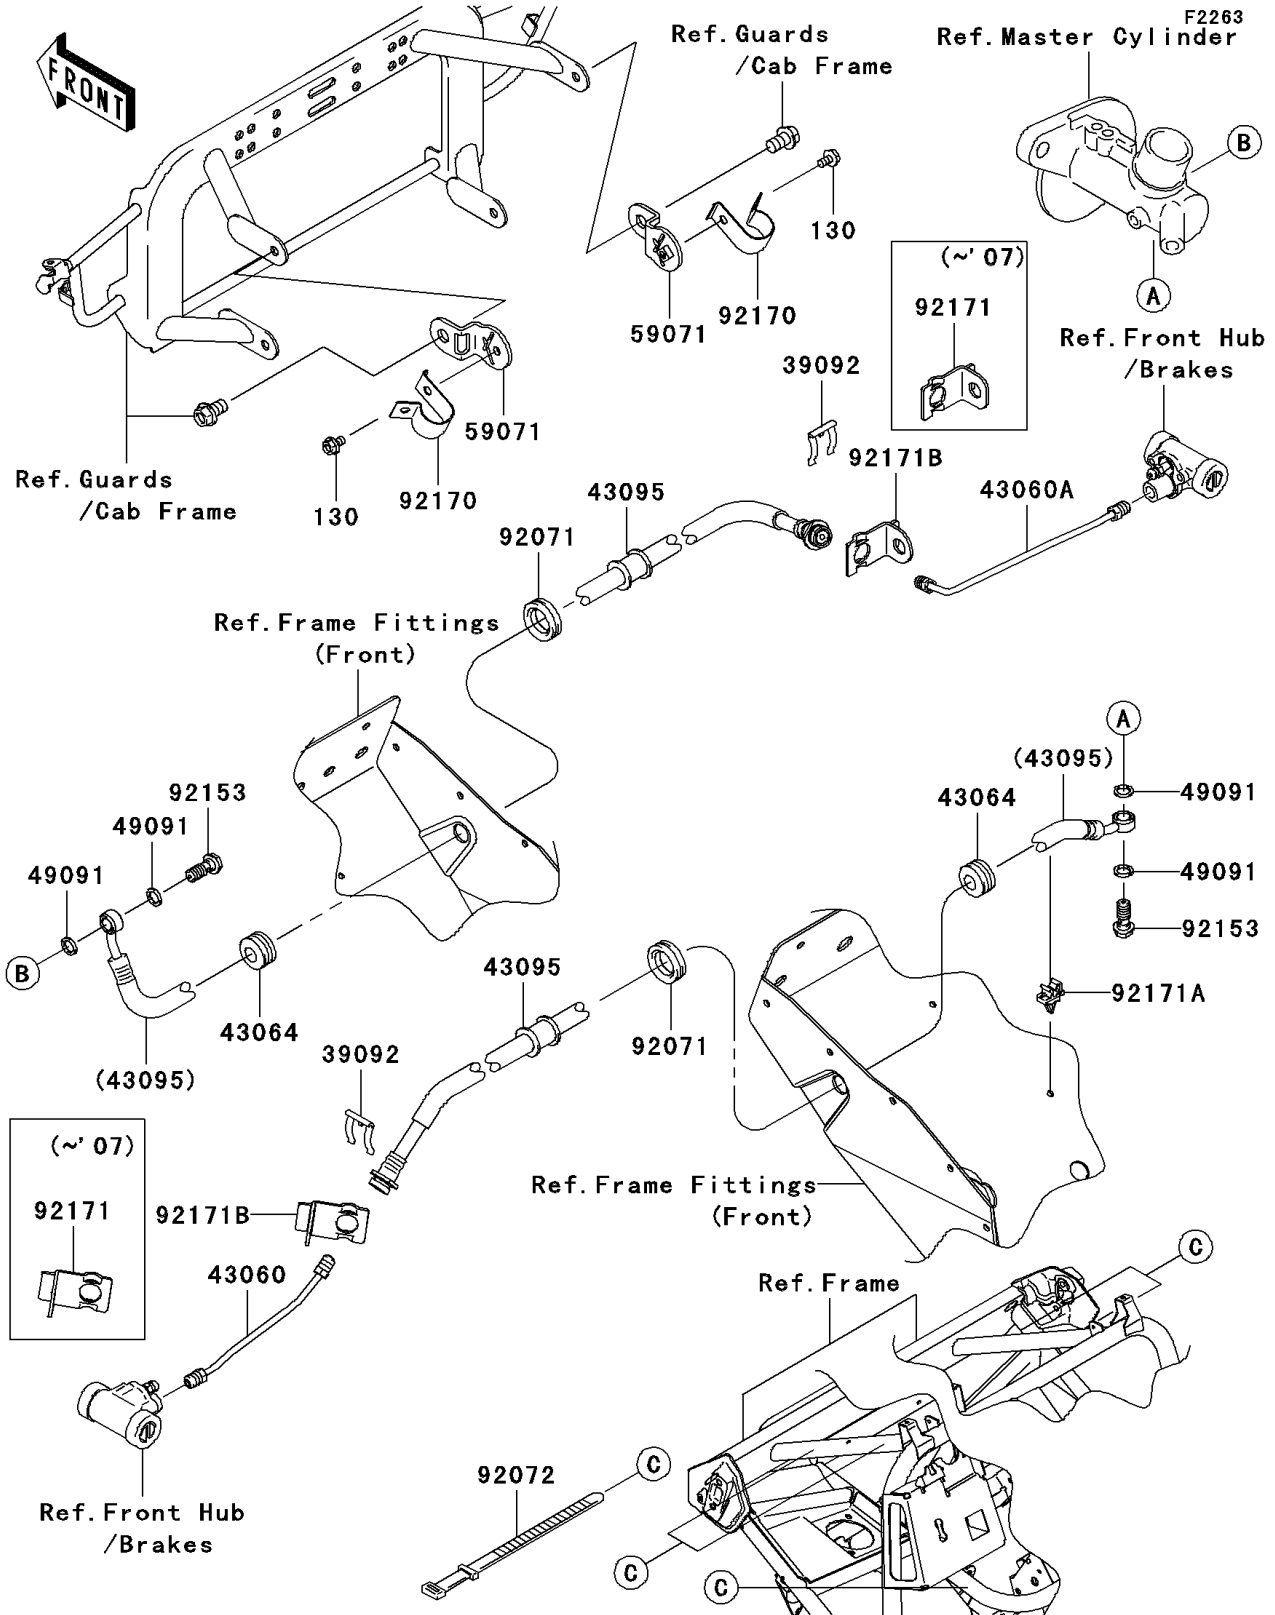

# 2008 Mule 600 PARTS DIAGRAM

## Front Brake Piping

## 2008 Mule 600 PARTS LIST

### Front Brake Piping

ITEM NAME	PART NUMBER	QUANTITY
BOLT-FLANGED,6X10 (Ref # 130)	130AA0610	2
PIN-HAIR (Ref # 39092)	39092-1052	2
PIPE-BRAKE,FR,LH (Ref # 43060)	43060-0001	1
PIPE-BRAKE,FR,RH (Ref # 43060A)	43060-0002	1
GROMMET,HOSE CLAMP (Ref # 43064)	43064-007	2
HOSE-BRAKE,FR (Ref # 43095)	43095-0055	2
WASHER-SEAL,10.1X14.5X1.5 (Ref # 49091)	49091-0001	4
JOINT (Ref # 59071)	59071-0024	2
GROMMET (Ref # 92071)	92071-3704	2
BAND,L=186 (Ref # 92072)	92072-056	5
BOLT,OIL,L=23 (Ref # 92153)	92153-0627	2
CLAMP,HOSE (Ref # 92170)	92170-1173	2
CLAMP (Ref # 92171A)	92171-0339	1
CLAMP (Ref # 92171B)	92171-1654	2