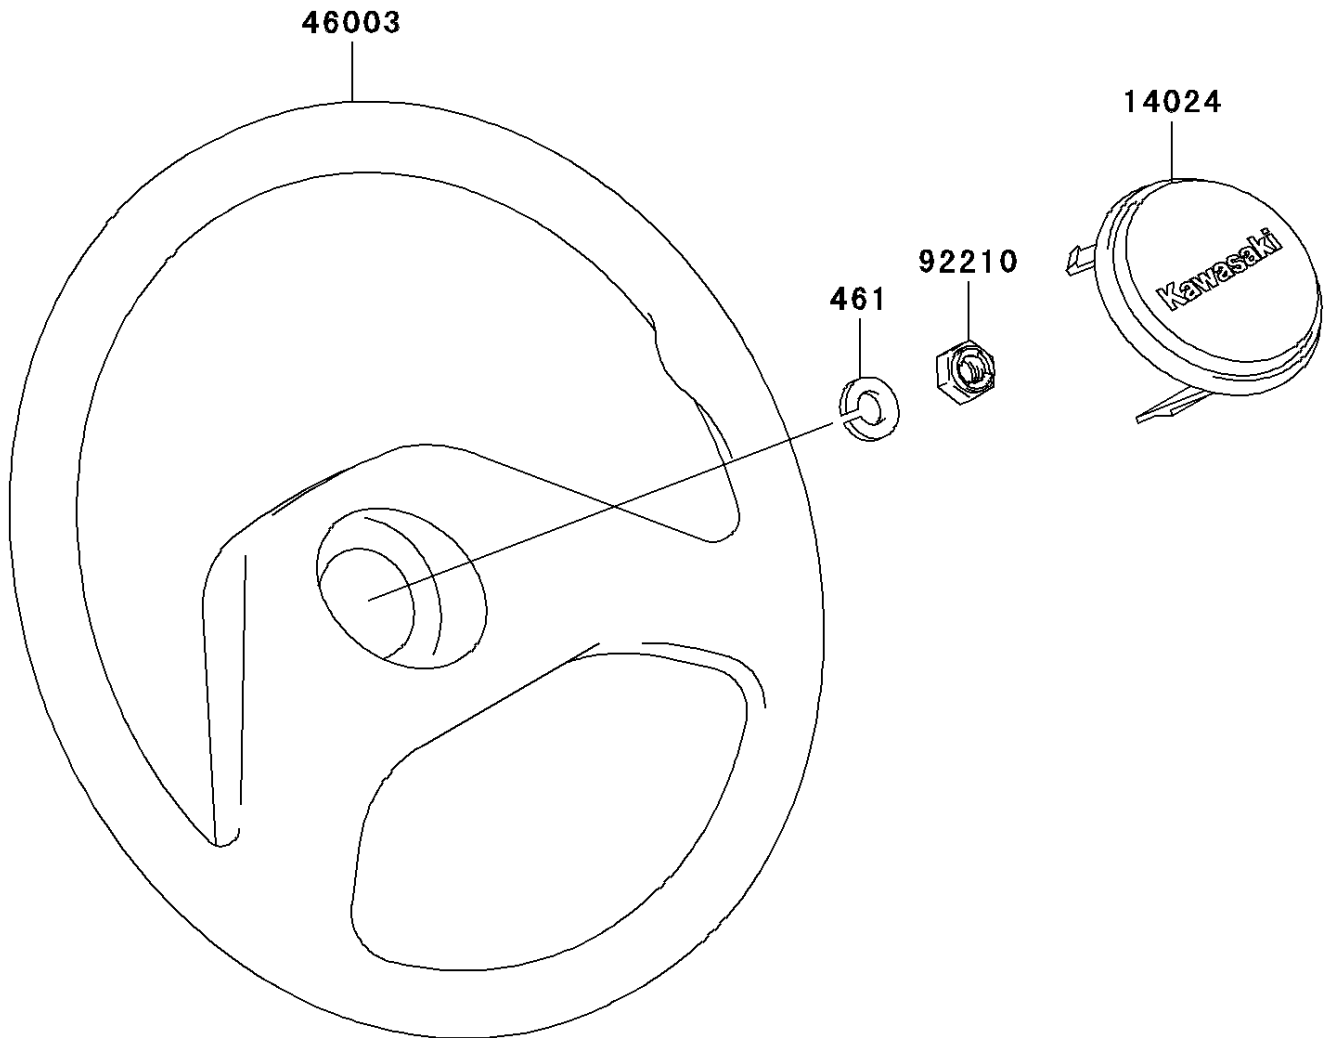

2008 Mule 600 PARTS DIAGRAM

Steering Wheel

F2311

2008 Mule 600 PARTS LIST

Steering Wheel

ITEM NAME	PART NUMBER	QUANTITY
-----------	-------------	----------