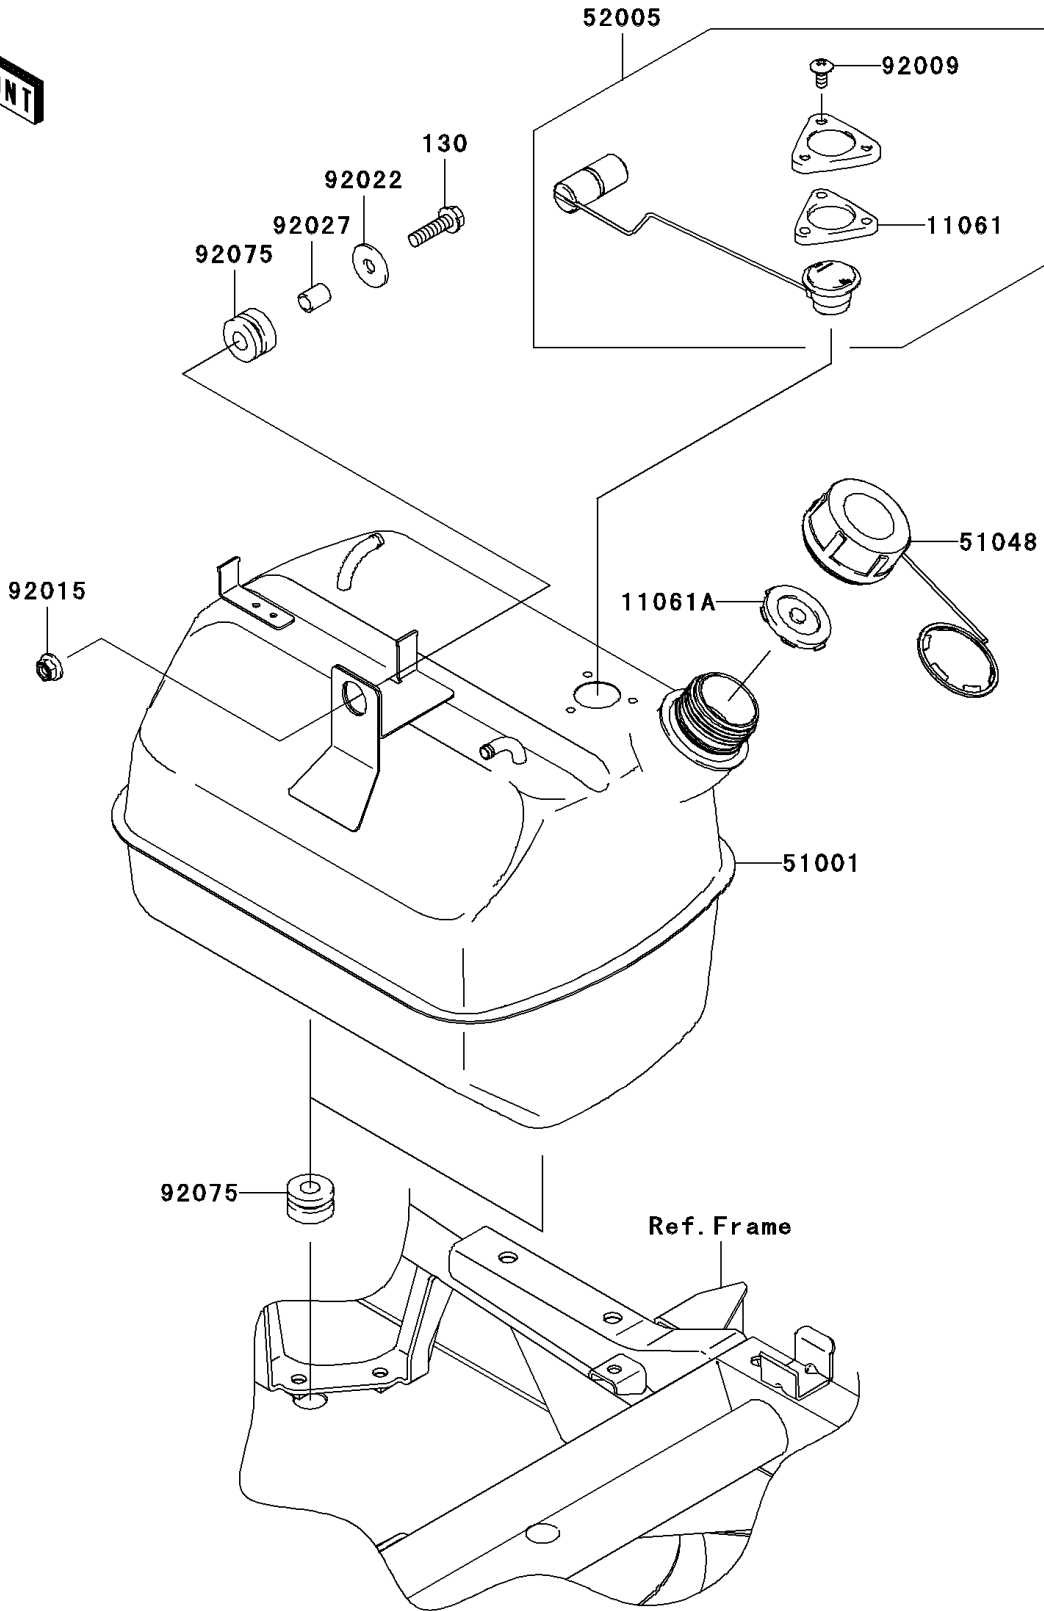

2008 Mule 600 PARTS DIAGRAM

Fuel Tank(B8F-BAF)(CA)

F2410A

2008 Mule 600 PARTS LIST

Fuel Tank(B8F-BAF)(CA)

ITEM NAME	PART NUMBER	QUANTITY
-----------	-------------	----------