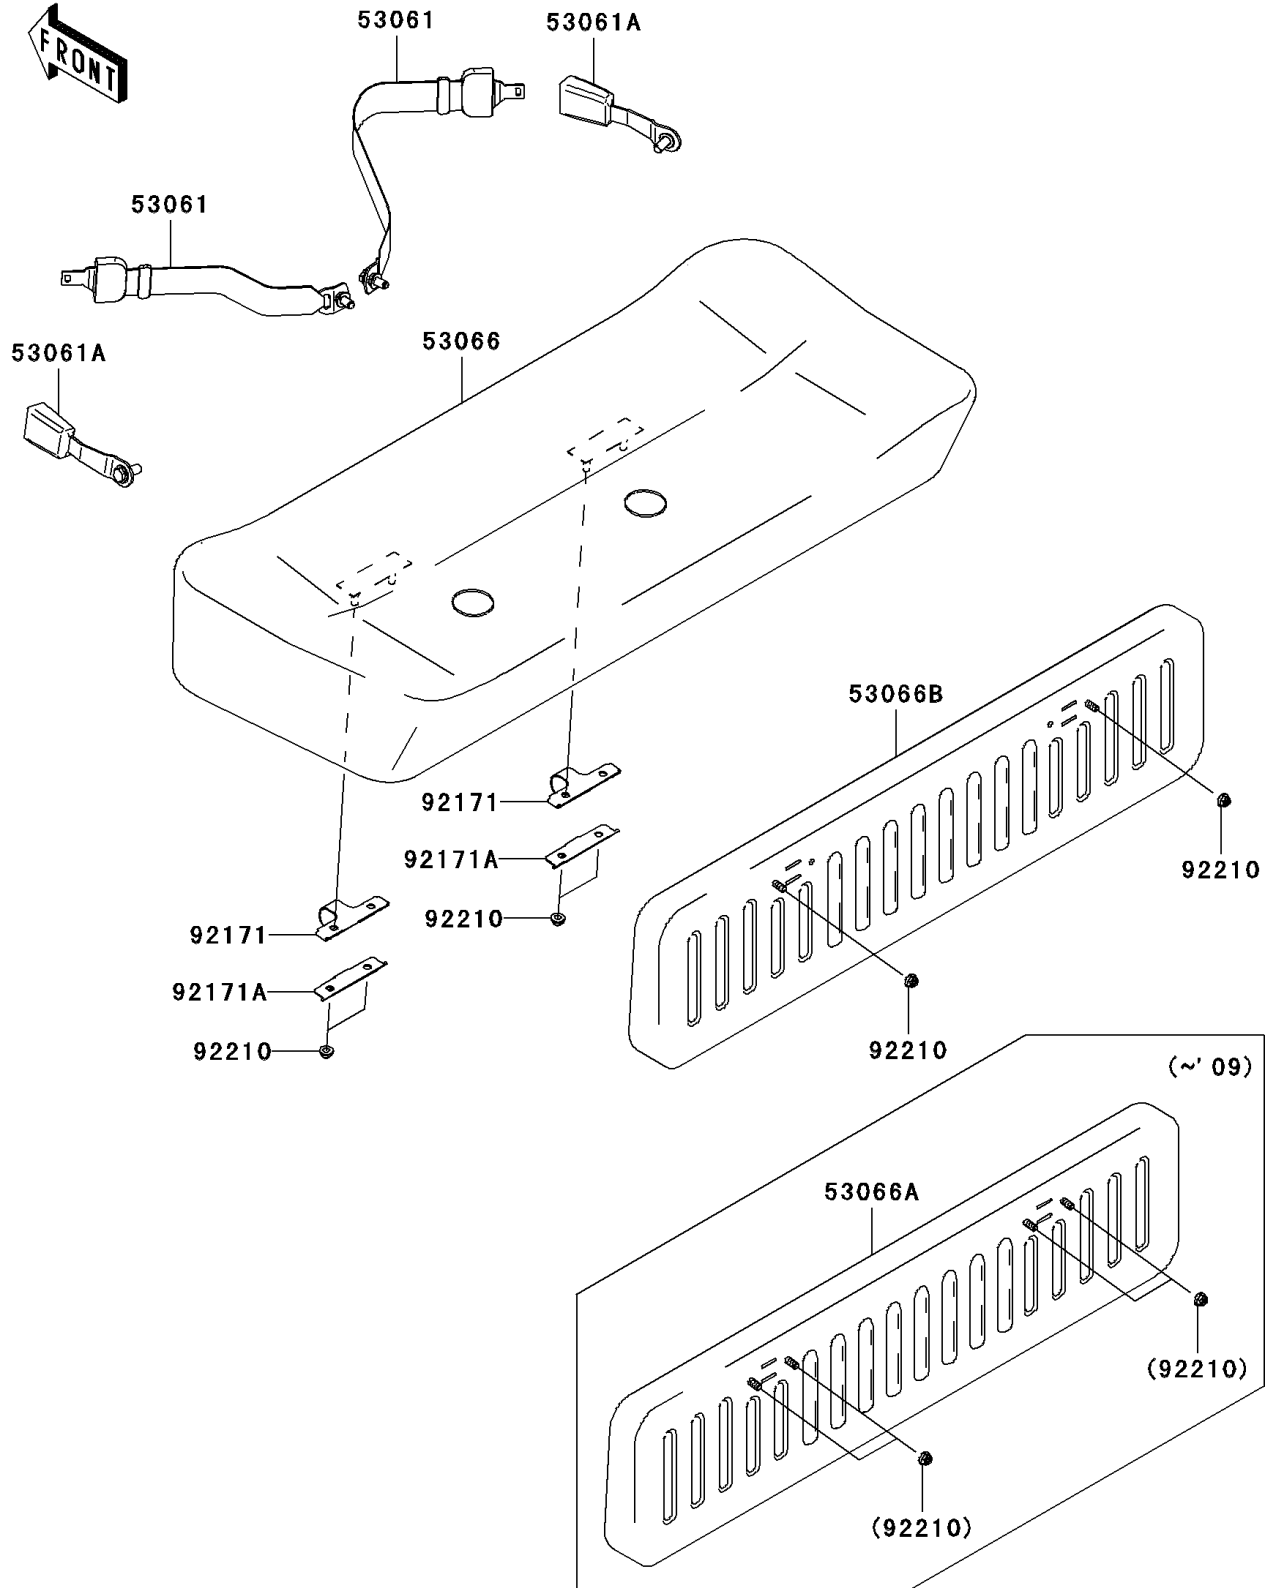

# 2008 Mule 600 PARTS DIAGRAM

Seat

F2510

# 2008 Mule 600 PARTS LIST

Seat

ITEM NAME	PART NUMBER	QUANTITY
-----------	-------------	----------