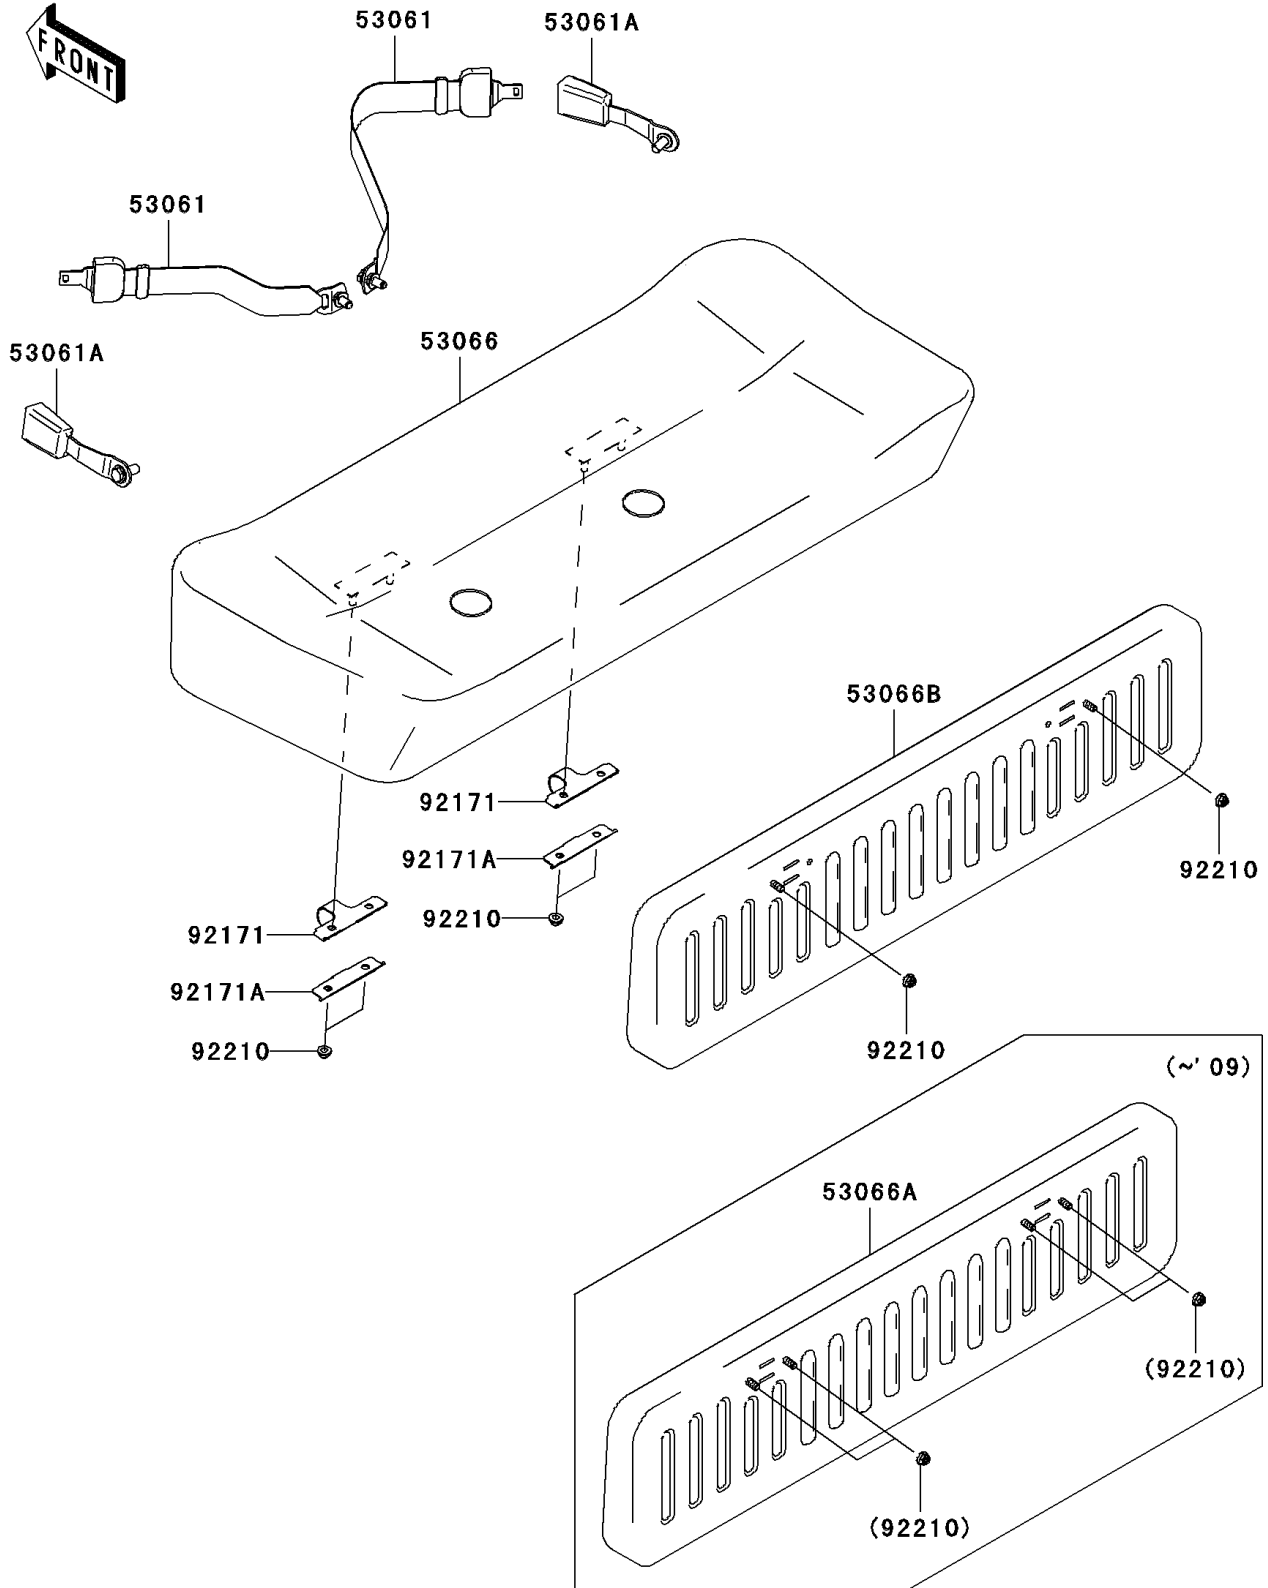

2009 Mule 600 PARTS DIAGRAM

Seat

F2510

2009 Mule 600 PARTS LIST

Seat

ITEM NAME	PART NUMBER	QUANTITY
-----------	-------------	----------