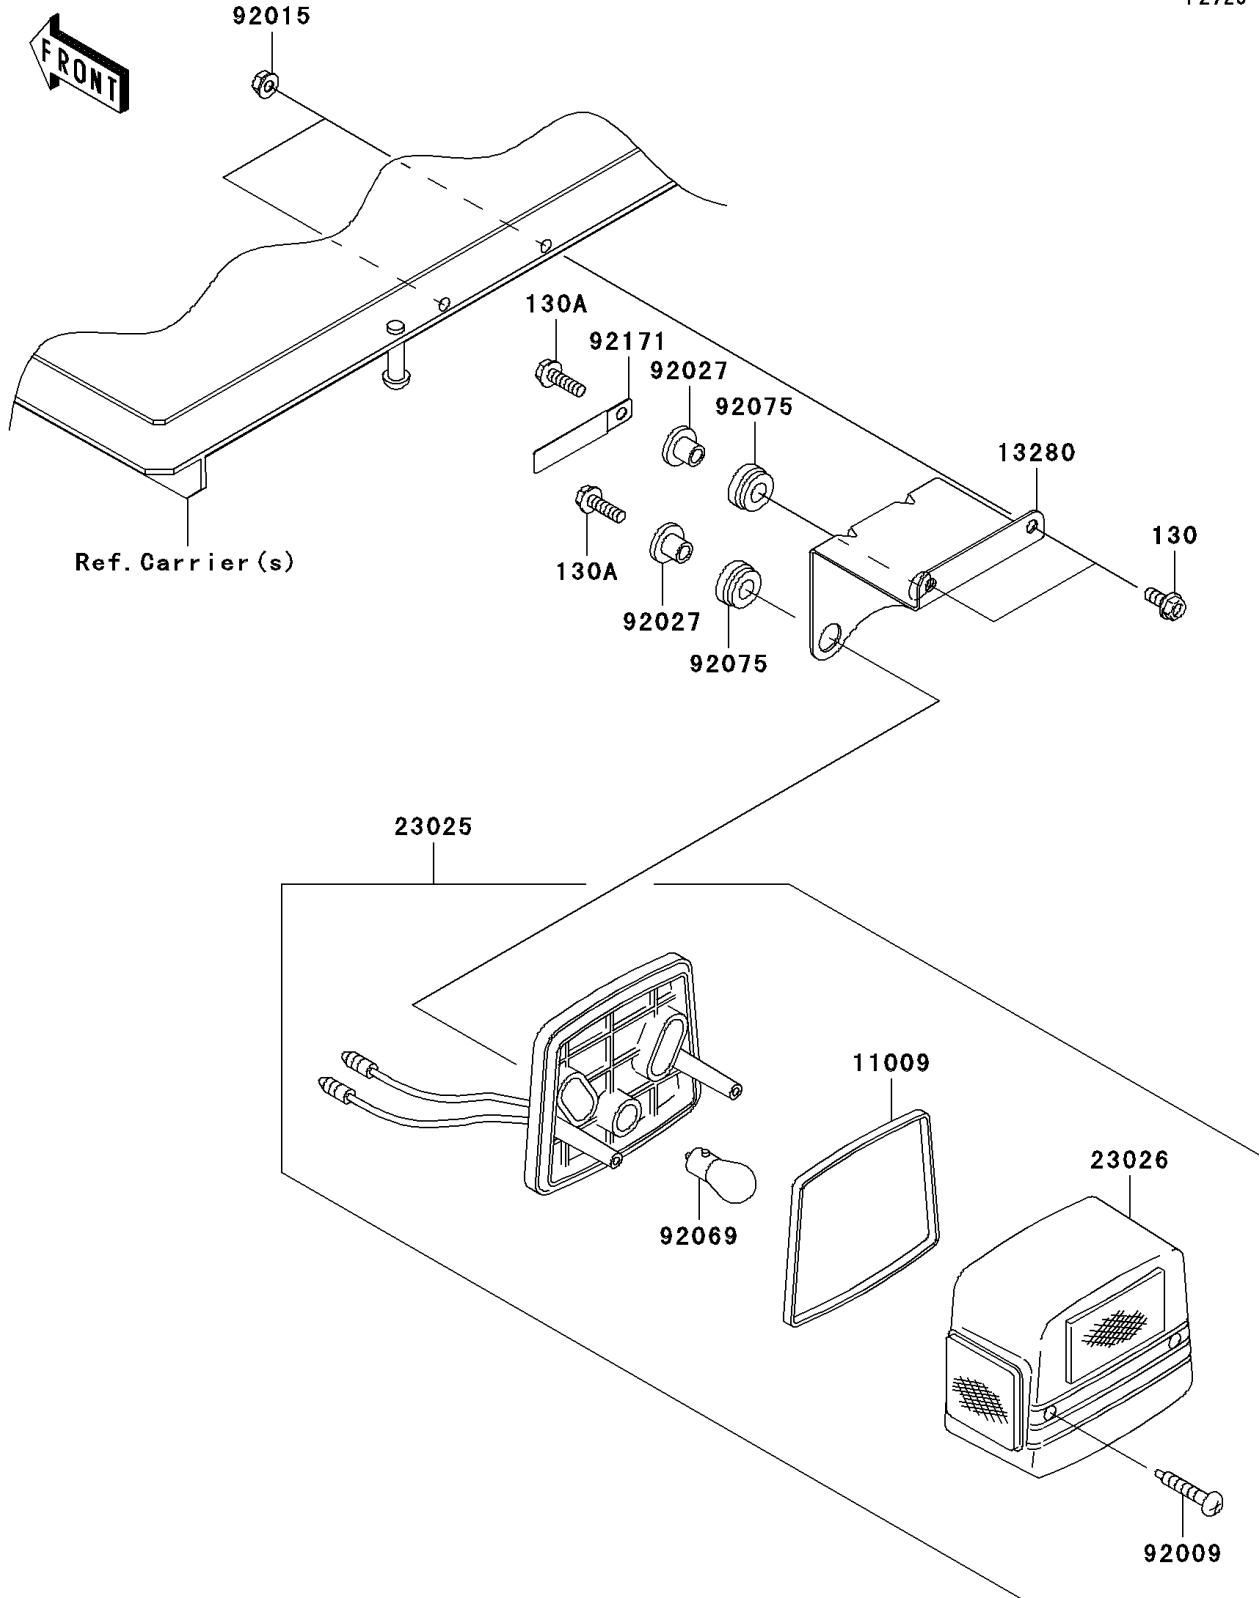

2008 Mule 600 PARTS DIAGRAM

Taillight(s)

F2720

2008 Mule 600 PARTS LIST

Taillight(s)

ITEM NAME	PART NUMBER	QUANTITY
BOLT-FLANGED,6X14 (Ref # 130)	130BB0614	2
BOLT-FLANGED,6X20 (Ref # 130A)	130BB0620	2
GASKET,TAIL LAMP (Ref # 11009)	11009-1215	1
HOLDER,TAIL LAMP (Ref # 13280)	13280-0079	1
LAMP-TAIL (Ref # 23025)	23025-1042	1
LENS,TAIL LAMP (Ref # 23026)	23026-1019	1
SCREW,TAPPING,4X25 (Ref # 92009)	92009-1069	2
NUT,FLANGED,6MM (Ref # 92015)	92015-1193	2
COLLAR,L=11.1 (Ref # 92027)	92027-194	2
BULB,12V 21/5W (Ref # 92069)	92069-1011	1
DAMPER (Ref # 92075)	92075-277	2
CLAMP (Ref # 92171)	92171-0652	1