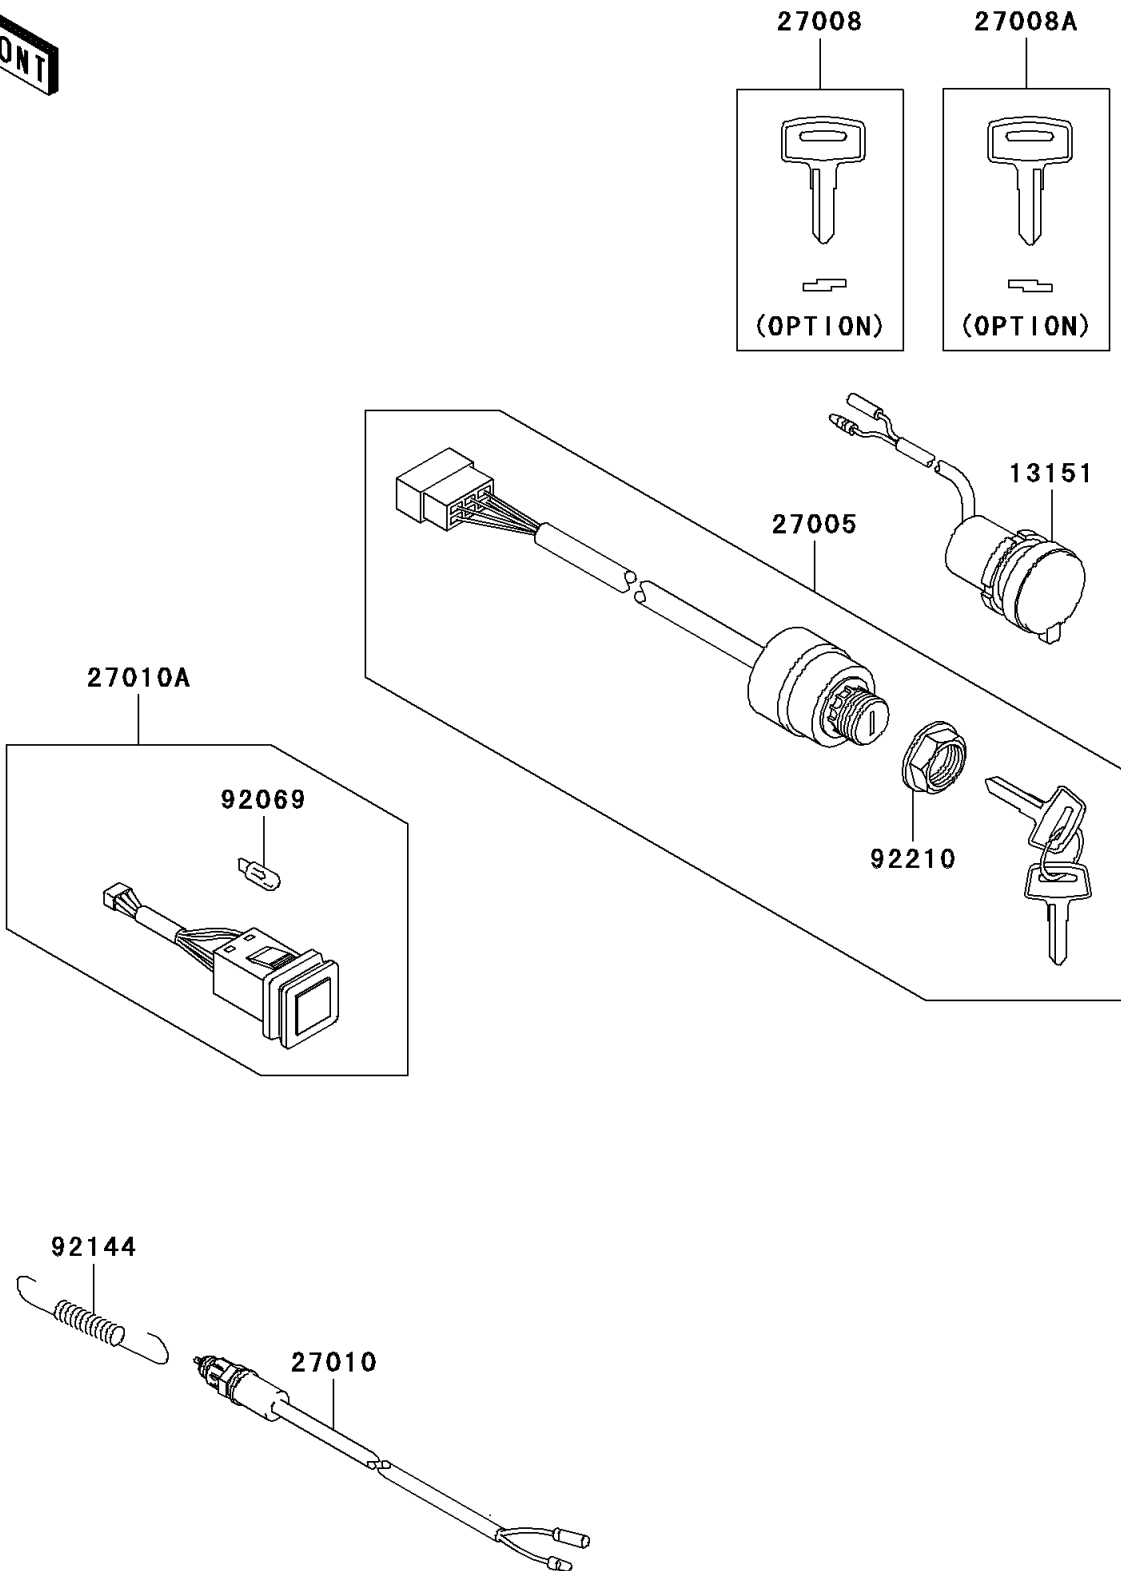

2008 Mule 600 PARTS DIAGRAM

Ignition Switch

F2770

2008 Mule 600 PARTS LIST

Ignition Switch

ITEM NAME	PART NUMBER	QUANTITY
SWITCH-COMP,D.C.TERMINAL (Ref # 13151)	13151-0003	1
SWITCH-ASSY-IGNITION (Ref # 27005)	27005-0011	1
KEY-LOCK,BLANK (Ref # 27008)	27008-1153	1
KEY-LOCK,BLANK (Ref # 27008A)	27008-1157	1
SWITCH,REAR BRAKE (Ref # 27010)	27010-1475	1
SWITCH,HEAD LAMP (Ref # 27010A)	27010-1498	1
BULB,12V 1.7W,T6.5 (Ref # 92069)	92069-1118	1
SPRING,REAR BRAKE SWITCH (Ref # 92144)	92144-1143	1
NUT,IGNITION SWITCH (Ref # 92210)	92210-1264	1