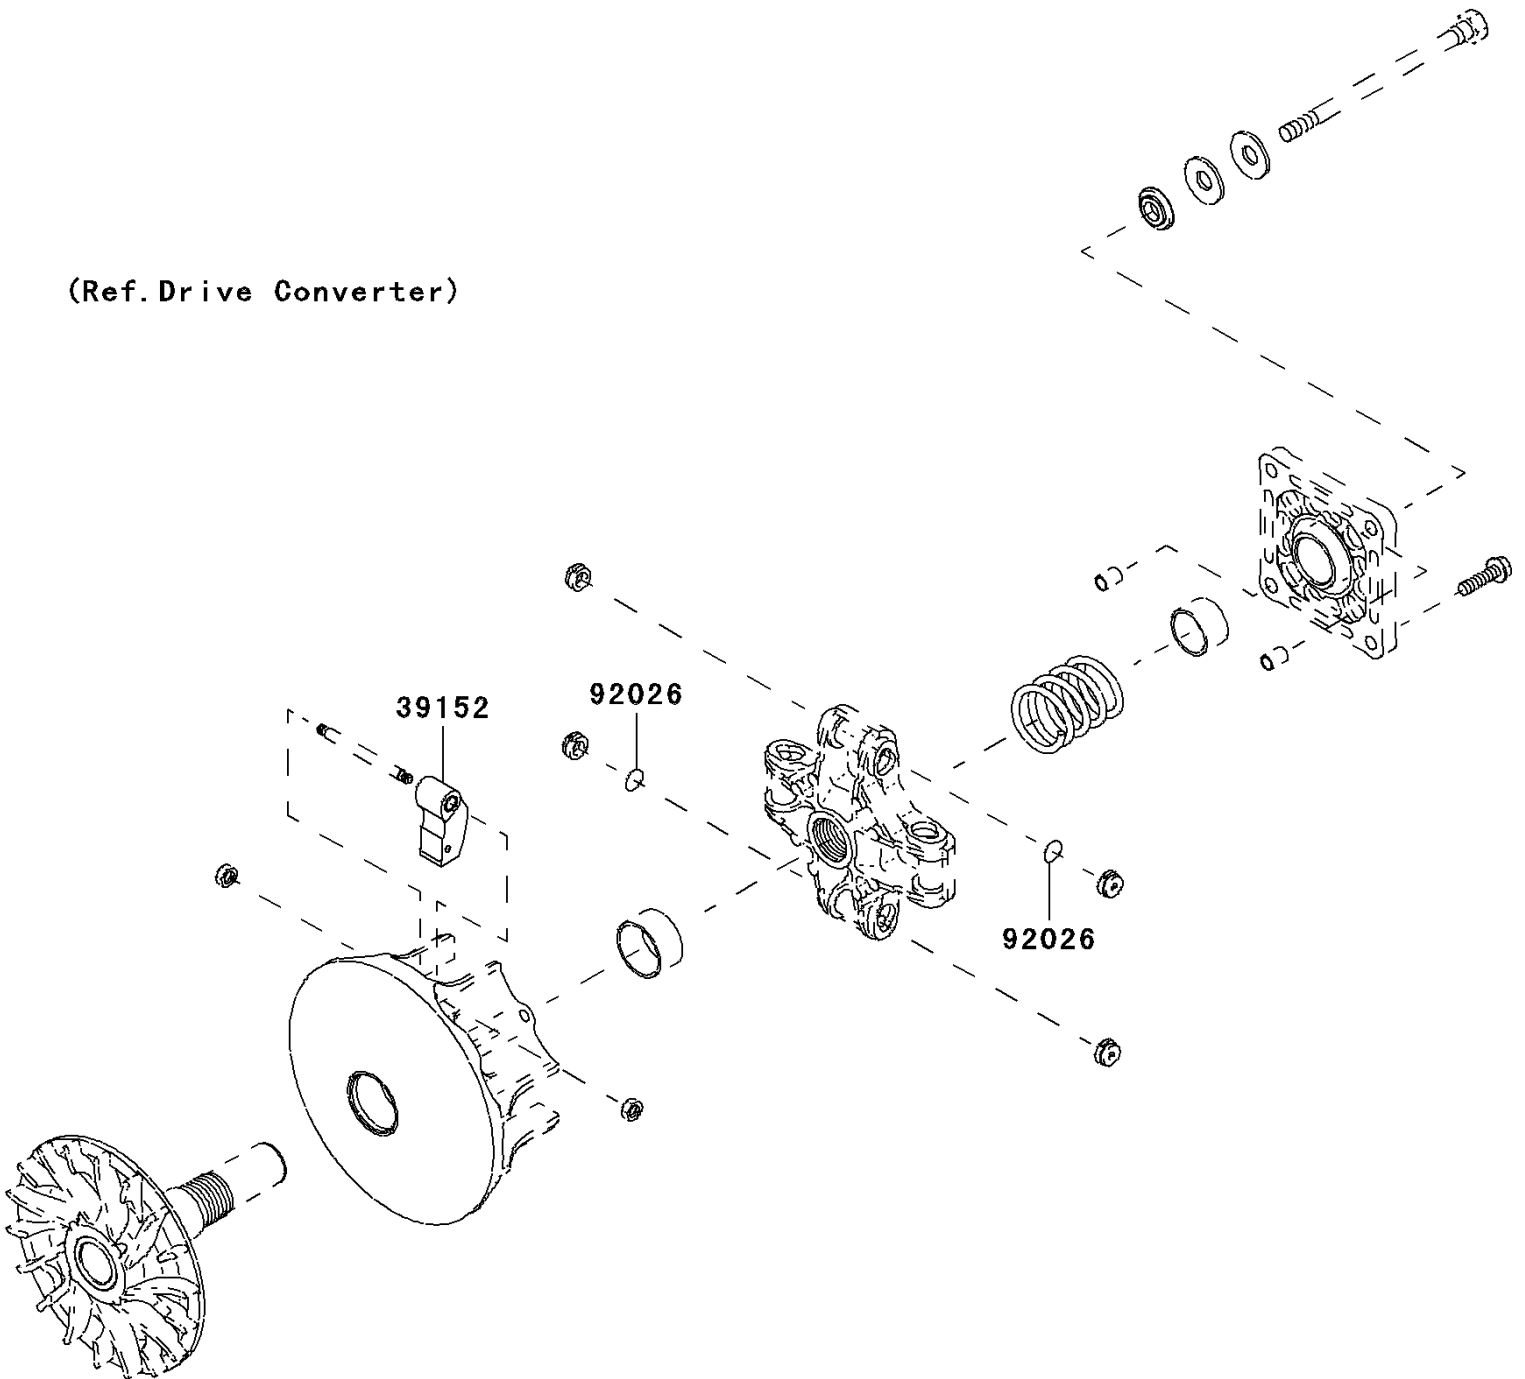

Mule 600 PARTS DIAGRAM

Optional Parts(Engine)

F2890

(Ref. Drive Converter)

Mule 600 PARTS LIST

Optional Parts(Engine)

ITEM NAME	PART NUMBER	QUANTITY
-----------	-------------	----------