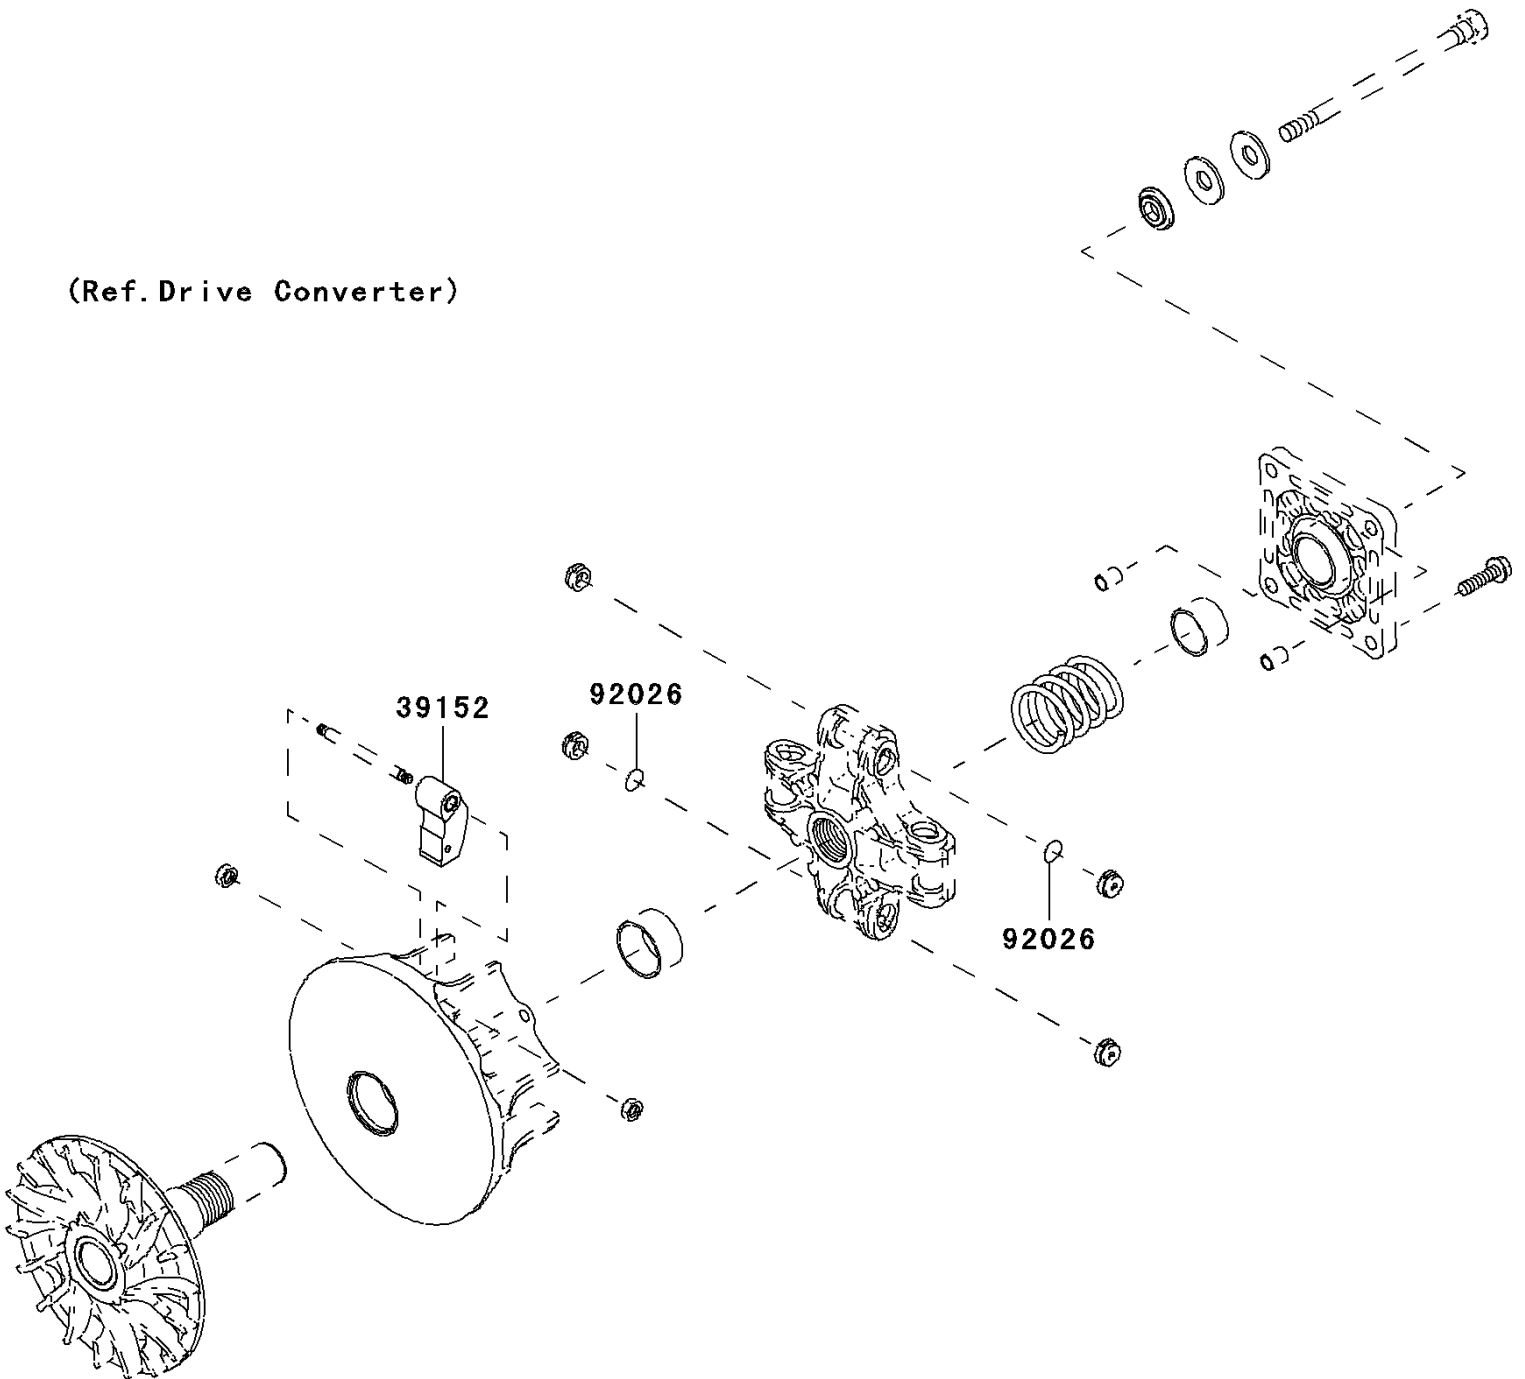

2008 Mule 600 PARTS DIAGRAM

Optional Parts(Engine)

F2890

(Ref. Drive Converter)

2008 Mule 600 PARTS LIST

Optional Parts(Engine)

ITEM NAME	PART NUMBER	QUANTITY
-----------	-------------	----------