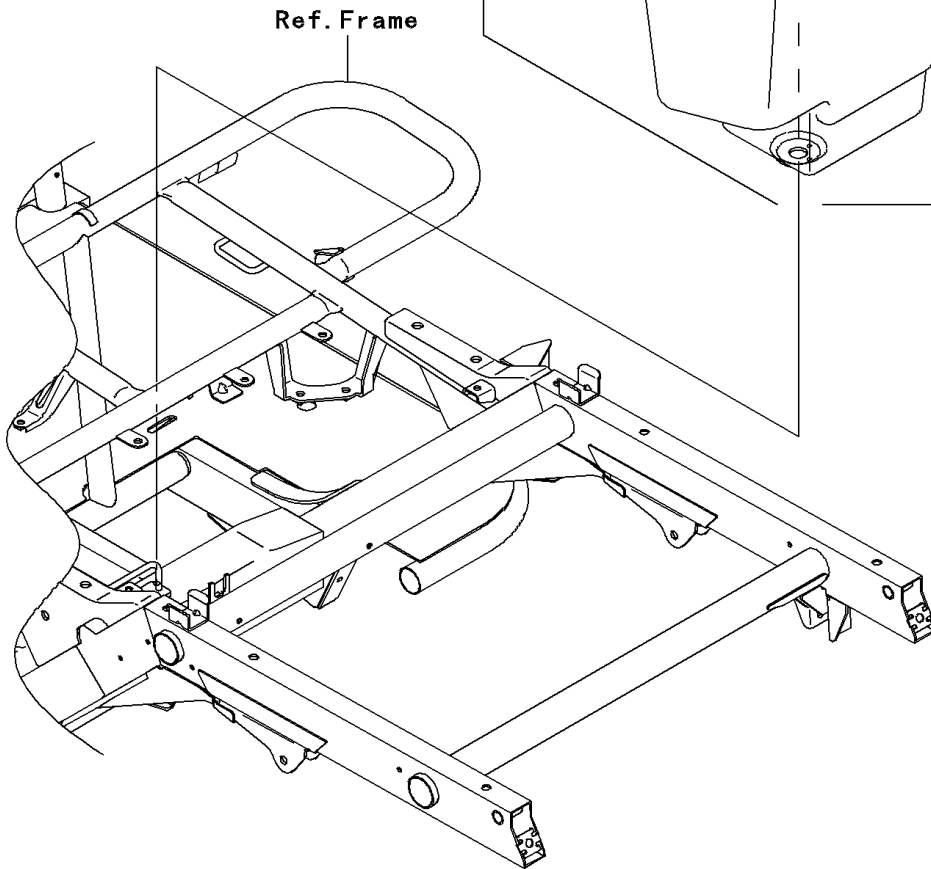

2009 Mule 600 PARTS DIAGRAM

Optional Parts(Frame)

F2890A

2009 Mule 600 PARTS LIST

Optional Parts(Frame)

ITEM NAME	PART NUMBER	QUANTITY
BOLT-FLANGED,6X20 (Ref # 130)	130BB0620	1
CASE-STORAGE (Ref # 39012)	39012-0006	1
PAD,STORAGE CASE (Ref # 39156)	39156-0052	1
COLLAR (Ref # 92027)	92027-1767	1
GROMMET (Ref # 92071)	92071-1010	1
KIT.,STORAGE BOX (Ref # 99999)	99999-0054	1