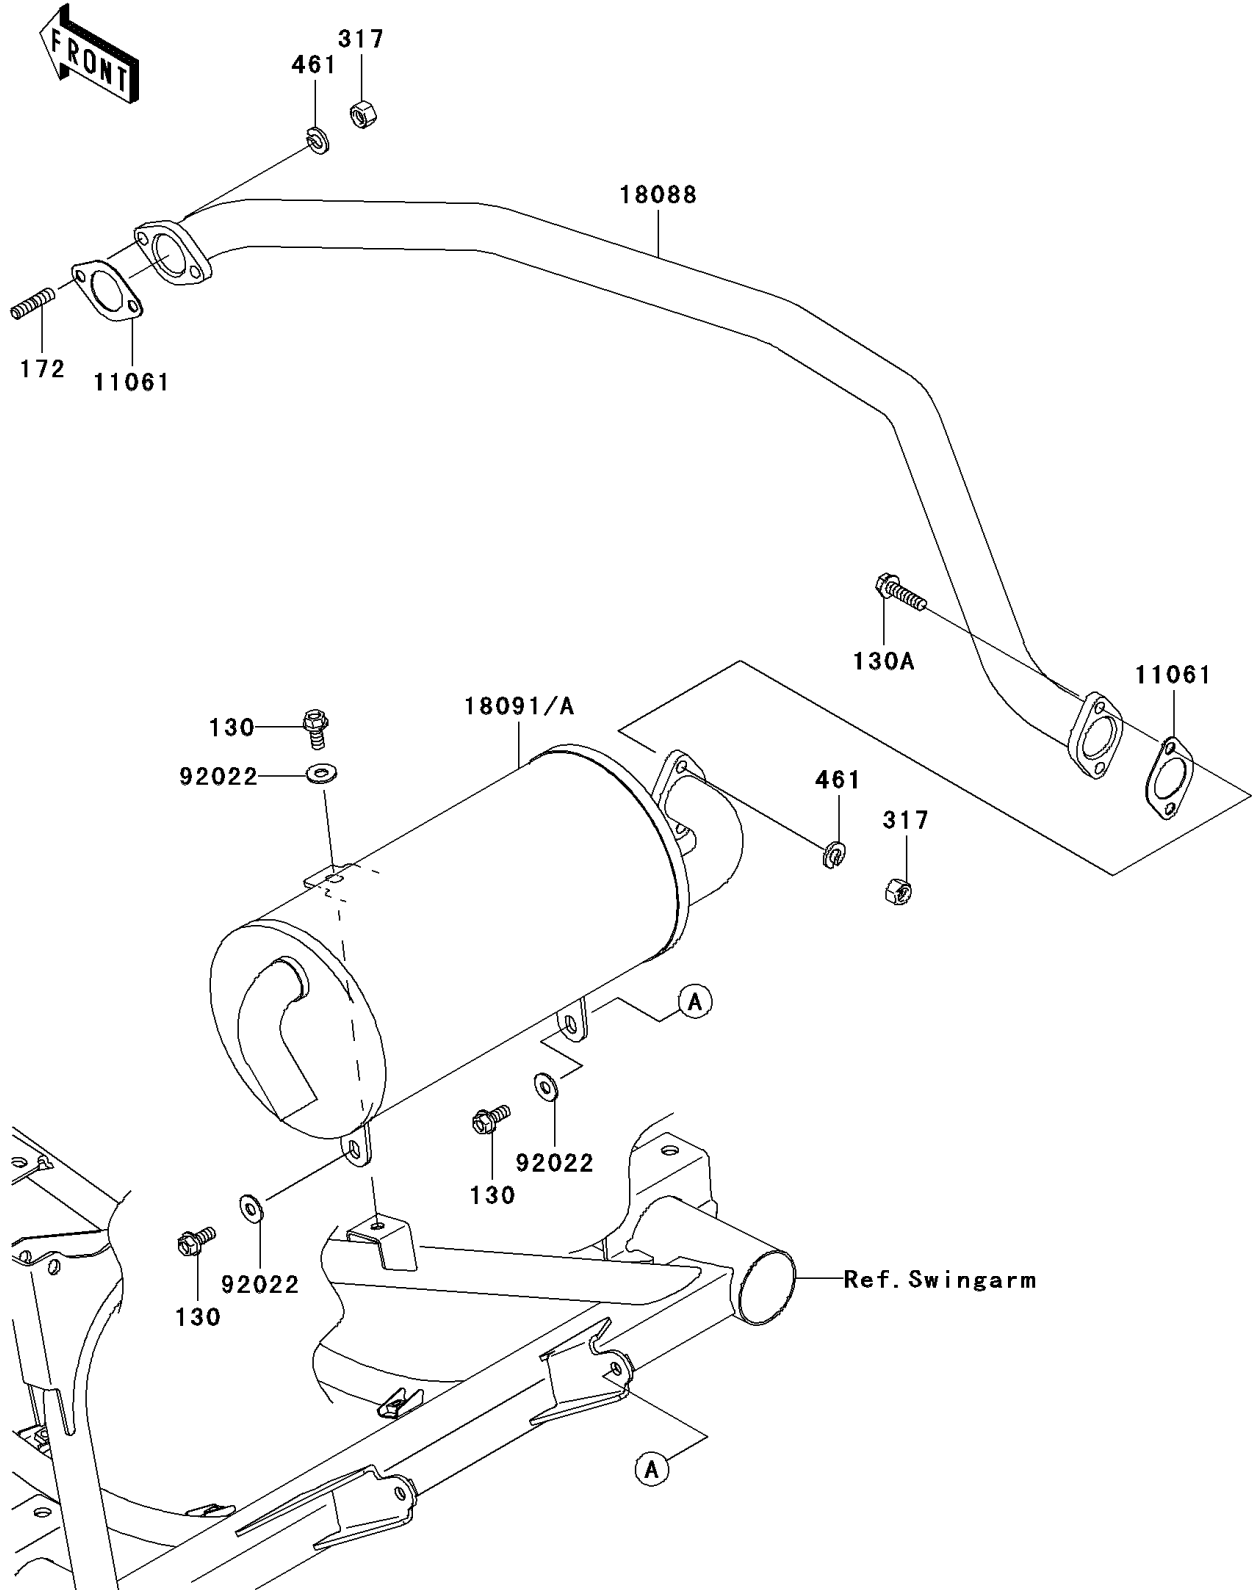

2009 Mule 610 4x4 PARTS DIAGRAM

Muffler(s)

E1140

2009 Mule 610 4x4 PARTS LIST

Muffler(s)

ITEM NAME	PART NUMBER	QUANTITY
BOLT-FLANGED,8X16 (Ref # 130)	130CB0816	3
BOLT-FLANGED,8X30 (Ref # 130A)	130CB0830	2
BOLT-STUD,8X18 (Ref # 172)	172BA0818	2
NUT-HEX-SMALL (Ref # 317)	317R0800	4
WASHER-SPRING,8MM (Ref # 461)	461DA0800	4
GASKET (Ref # 11061)	11061-0132	2
PIPE-EXHAUST (Ref # 18088)	18088-0191	1
WASHER,8.5X20X1.6,BLACK (Ref # 92022)	92022-1317	3
BODY-COMP-MUFFLER (Ref # 18091)	18091-0235	1
BODY-COMP-MUFFLER (Ref # 18091A)	18091-0487	1