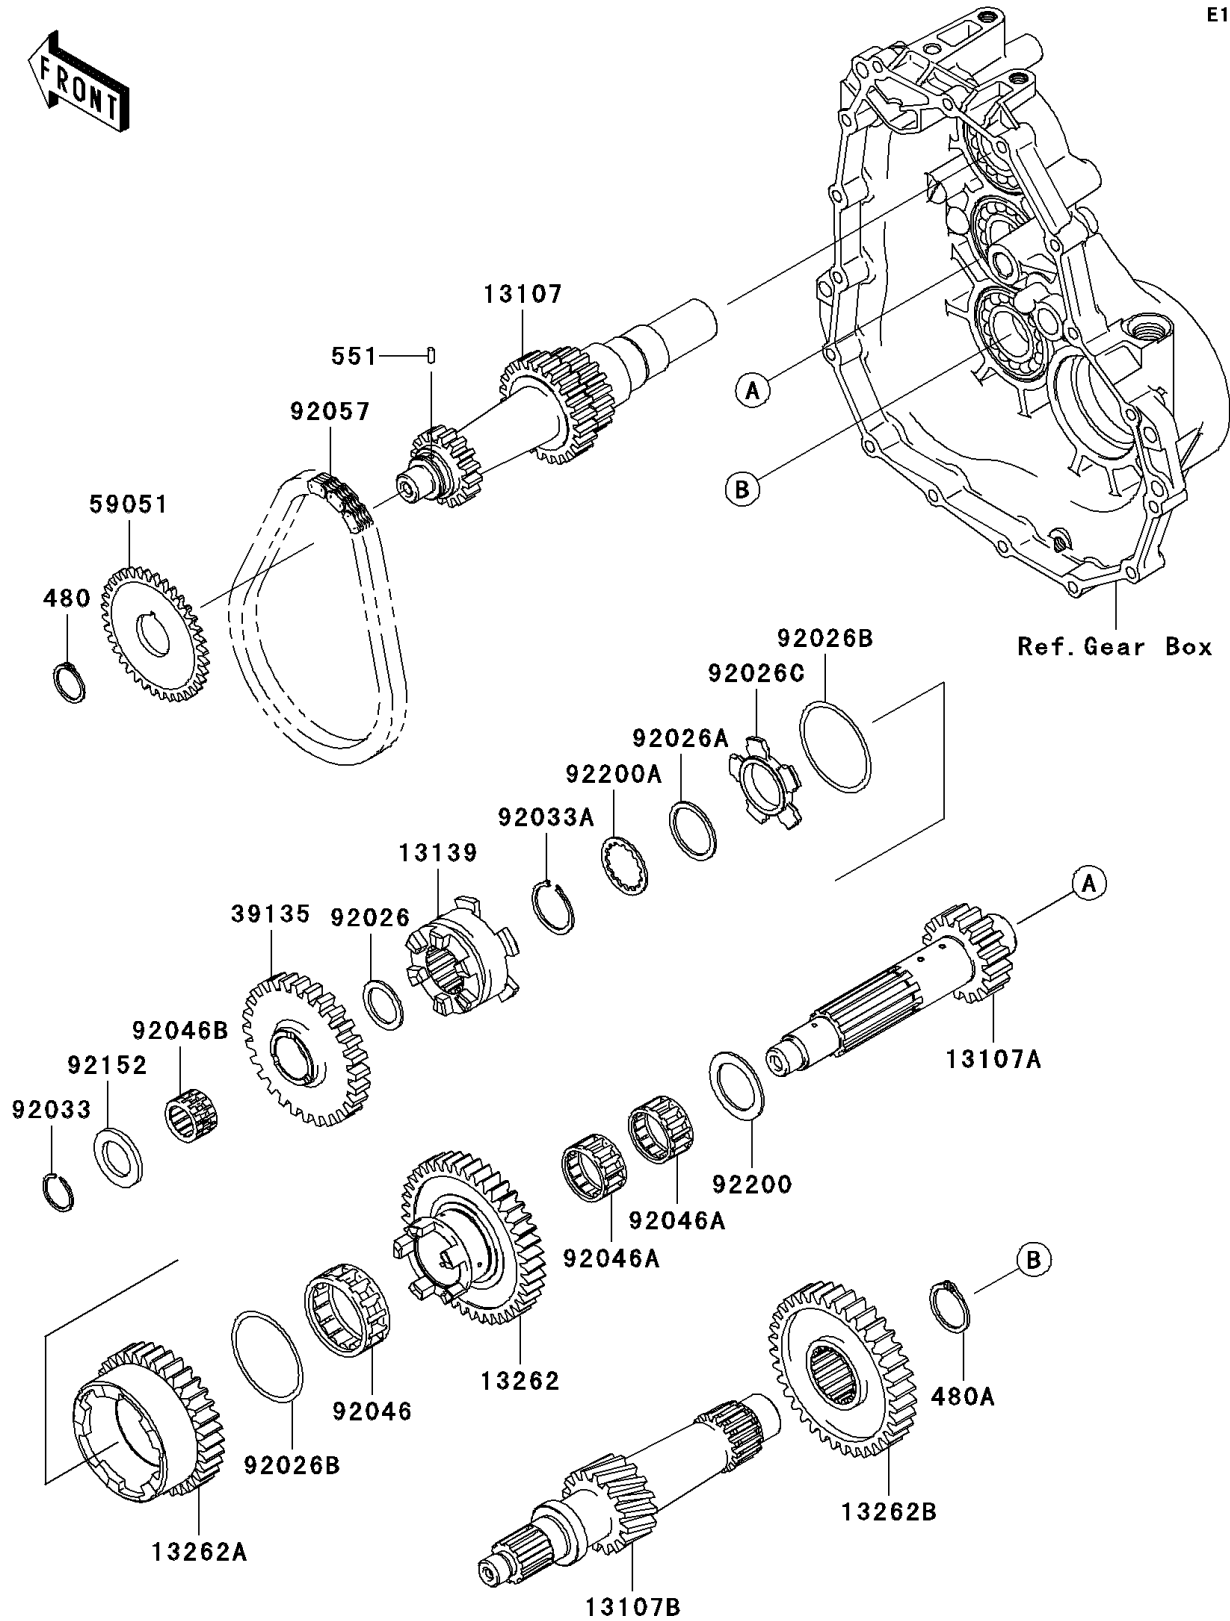

Mule 610 4x4 PARTS DIAGRAM

Transmission

E1361

Mule 610 4x4 PARTS LIST

Transmission

ITEM NAME	PART NUMBER	QUANTITY
-----------	-------------	----------