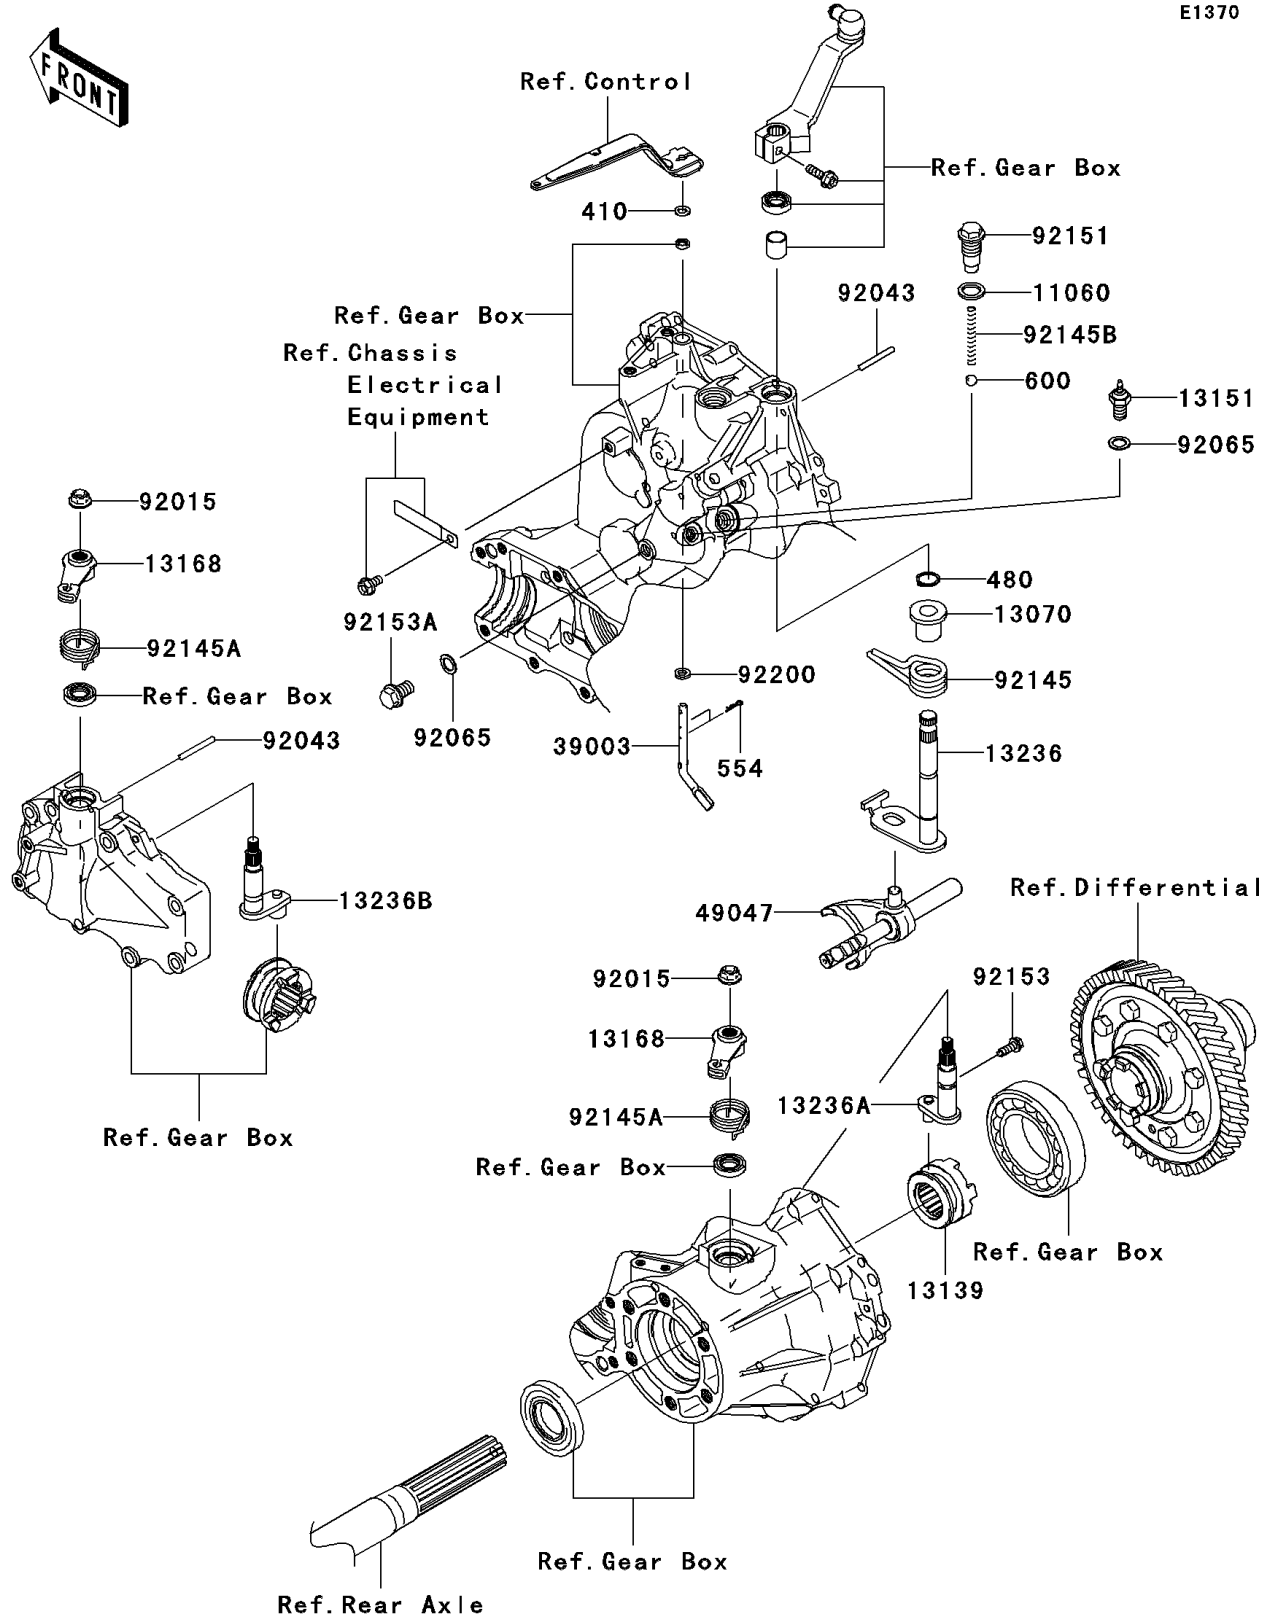

Mule 610 4x4 PARTS DIAGRAM

Gear Change Mechanism

E1370

Mule 610 4x4 PARTS LIST

Gear Change Mechanism

| ITEM NAME | PART NUMBER | QUANTITY |
|-----------|-------------|----------|
|-----------|-------------|----------|