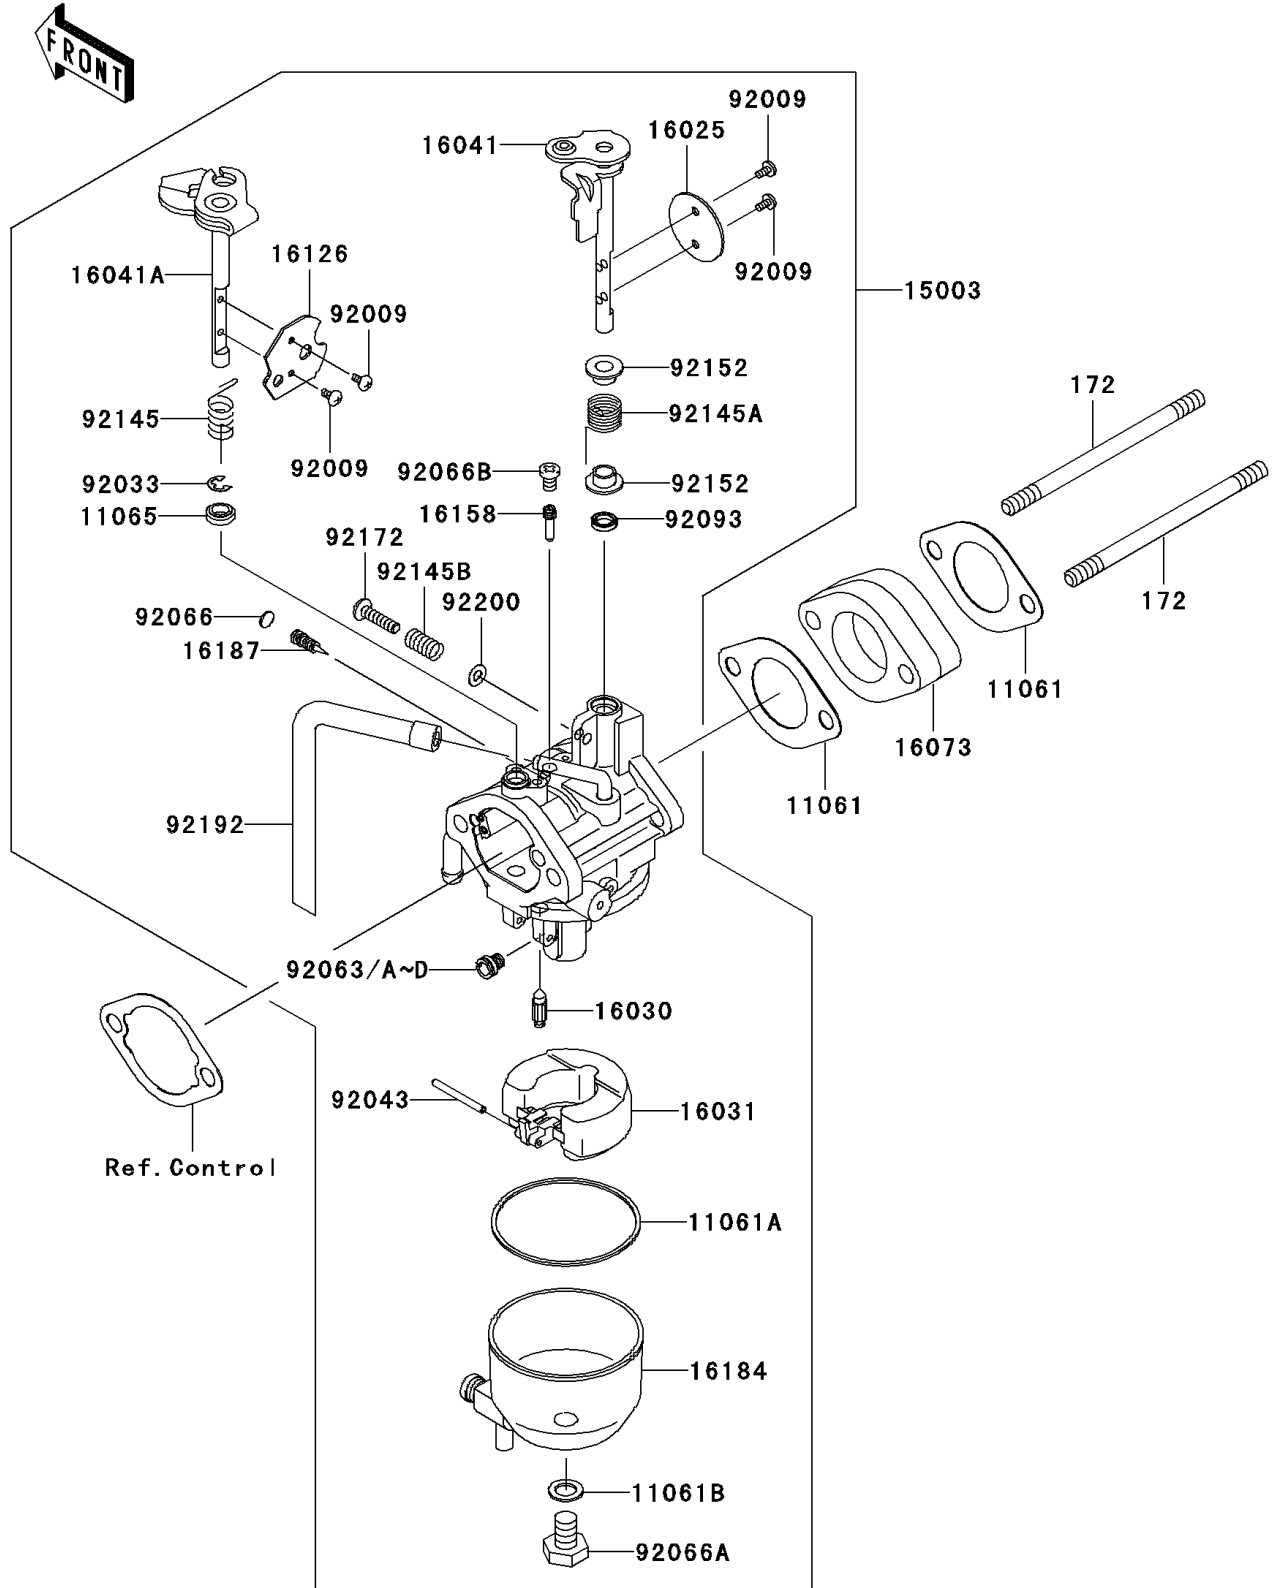

# Mule 610 4x4 PARTS DIAGRAM

Carburetor(CN,US)

E1611

# Mule 610 4x4 PARTS LIST

Carburetor(CN,US)

ITEM NAME	PART NUMBER	QUANTITY
-----------	-------------	----------